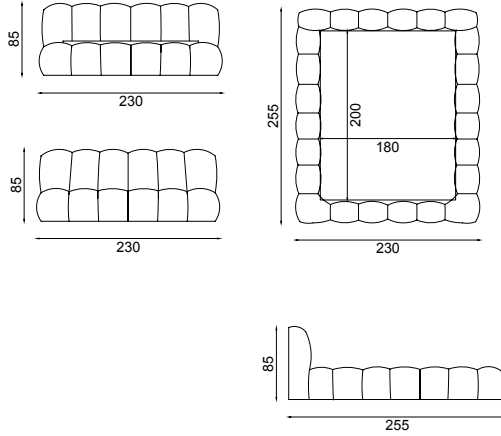

BED 160 CM
YATAK 160 CM

| Width / Genislik | Height / Yükseklik | Depth / Derinlik | Weight / Kilogram | m ³ |
|------------------|--------------------|------------------|-------------------|----------------|
| 210 cm | 85 cm | 255 cm | 160 Kg | 0.9 |

BED 180 CM
YATAK 180 CM

| Width / Genislik | Height / Yükseklik | Depth / Derinlik | Weight / Kilogram | m ³ |
|------------------|--------------------|------------------|-------------------|----------------|
| 230 cm | 85 cm | 255 cm | 160 Kg | 0.9 |