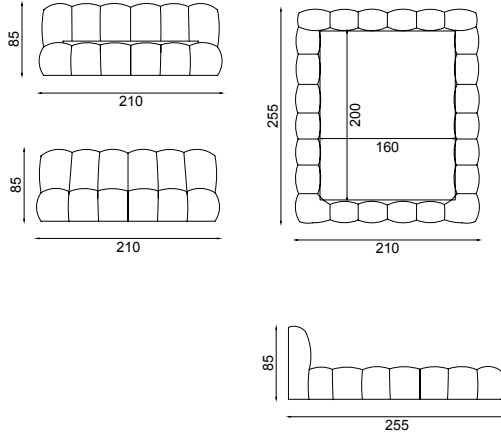

BED 160 CM
YATAK 160 CM

| Width / Genislik | Height / Yükseklik | Depth / Derinlik | Weight / Kilogram | m ³ |
|------------------|--------------------|------------------|-------------------|----------------|
| 210 cm | 85 cm | 255 cm | 160 Kg | 0.9 |

BED 180 CM
YATAK 180 CM

| Width / Genislik | Height / Yükseklik | Depth / Derinlik | Weight / Kilogram | m ³ |
|------------------|--------------------|------------------|-------------------|----------------|
| 230 cm | 85 cm | 255 cm | 160 Kg | 0.9 |