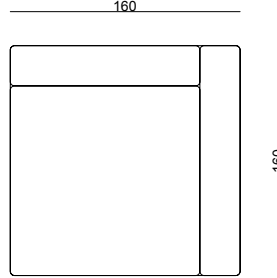

3 SEATER WITH ONE ARM (left)
3'LÜ TEK KOLLU KOLTUK (sol)

3 SEATER WITH ONE ARM (right)
3'LÜ TEK KOLLU KOLTUK (sag)

Width / Genislik	Height / Yükseklik	Depth / Derinlik	Weight / Kilogram	m ³
232 cm	65 cm	105 cm		

RELAX (left)
DINLENME (sol)

RELAX (right)
DINLENME (sag)

Width / Genislik	Height / Yükseklik	Depth / Derinlik	Weight / Kilogram	m ³
160 cm	65 cm	160 cm		

LOUNGE (left)

LOUNGE (right)

Width / Genislik	Height / Yükseklik	Depth / Derinlik	Weight / Kilogram	m ³
200x148 cm	65 cm	105 cm		

POUF
PUF

100

105

Width / Genislik	Height / Yükseklik	Depth / Derinlik	Weight / Kilogram	m ³
100 cm	42 cm	105 cm		

SOHO BERGERE
SOHO BERJER

Width / Genislik	Height / Yükseklik	Depth / Derinlik	Weight / Kilogram	m ³
74 cm	45 cm	96 cm		

COFFE TABLE (long)

ORTA SEHPA (uzun)

Width / Genislik	Height / Yükseklik	Depth / Derinlik	Weight / Kilogram	m ³
104 cm	23 cm	104 cm		

COFFE TABLE (short)

ORTA SEHPA (kısa)

Width / Genislik	Height / Yükseklik	Depth / Derinlik	Weight / Kilogram	m ³
104 cm	15 cm	104 cm		