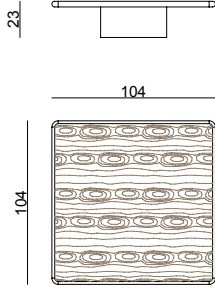

RELAX (left)
DINLENME (sol)

RELAX (right)
DINLENME (sag)

Width / Genislik	Height / Yükseklik	Depth / Derinlik	Weight / Kilogram	m ³
160 cm	65 cm	160 cm		

LOUNGE (left)

LOUNGE (right)

Width / Genislik	Height / Yükseklik	Depth / Derinlik	Weight / Kilogram	m ³
200x148 cm	65 cm	105 cm		

POUF
PUF

100

105

Width / Genislik	Height / Yükseklik	Depth / Derinlik	Weight / Kilogram	m ³
100 cm	42 cm	105 cm		

SOHO BERGERE
SOHO BERJER

Width / Genislik	Height / Yükseklik	Depth / Derinlik	Weight / Kilogram	m ³
74 cm	45 cm	96 cm		

COFFE TABLE (long)

ORTA SEHPA (uzun)

Width / Genislik	Height / Yükseklik	Depth / Derinlik	Weight / Kilogram	m ³
104 cm	23 cm	104 cm		

COFFE TABLE (short)

ORTA SEHPA (kısa)

Width / Genislik	Height / Yükseklik	Depth / Derinlik	Weight / Kilogram	m ³
104 cm	15 cm	104 cm		