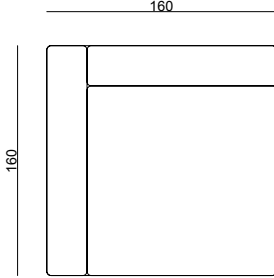

3 SEATER WITH ONE ARM (left)
3'LÜ TEK KOLLU KOLTUK (sol)

3 SEATER WITH ONE ARM (right)
3'LÜ TEK KOLLU KOLTUK (sag)

Width / Genislik	Height / Yükseklik	Depth / Derinlik	Weight / Kilogram	m ³
232 cm	65 cm	105 cm		

RELAX (left)
DINLENME (sol)

RELAX (right)
DINLENME (sag)

Width / Genislik	Height / Yükseklik	Depth / Derinlik	Weight / Kilogram	m ³
160 cm	65 cm	160 cm		

LOUNGE (left)

LOUNGE (right)

Width / Genislik	Height / Yükseklik	Depth / Derinlik	Weight / Kilogram	m ³
200x148 cm	65 cm	105 cm		

POUF
PUF

100

105

Width / Genislik	Height / Yükseklik	Depth / Derinlik	Weight / Kilogram	m ³
100 cm	42 cm	105 cm		

SOHO BERGERE
SOHO BERJER

Width / Genislik	Height / Yükseklik	Depth / Derinlik	Weight / Kilogram	m ³
74 cm	45 cm	96 cm		

COFFE TABLE (long)

ORTA SEHPA (uzun)

Width / Genislik	Height / Yükseklik	Depth / Derinlik	Weight / Kilogram	m ³
104 cm	23 cm	104 cm		

COFFE TABLE (short)

ORTA SEHPA (kısa)

Width / Genislik	Height / Yükseklik	Depth / Derinlik	Weight / Kilogram	m ³
104 cm	15 cm	104 cm		