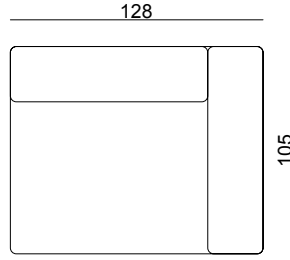

1 SEATER WITHOUT ARM
1'LI KOLSUZ KOLTUK

Width / Genislik	Height / Yseklik	Depth / Derinlik	Weight / Kilogram	m ³
100 cm	65 cm	105 cm		

1 SEATER WITHOUT ARM w/ STAND (left)
SEHPALI 1'LI PIYON (sol)

1 SEATER WITHOUT ARM w/ STAND (right)
SEHPALI 1'LI PIYON (sag)

152

152

Width / Genislik	Height / Yükseklik	Depth / Derinlik	Weight / Kilogram	m ³
152 cm	65 cm	105 cm		

1 SEATER WITH ONE ARM (left)
1'LI TEK KOLLU KOLTUK (sol)

1 SEATER WITH ONE ARM (right)
1'LI TEK KOLLU KOLTUK (sag)

Width / Genislik	Height / Yükseklik	Depth / Derinlik	Weight / Kilogram	m ³
128 cm	65 cm	105 cm		

1 SEATER WITH ONE ARM w/STAND (right)
1'LI TEK KOLLU SEHPALI KOLTUK (sag)**1 SEATER WITH ONE ARM w/STAND (left)**
1'LI TEK KOLLU SEHPALI KOLTUK (sol)

COFFE TABLE (long)

ORTA SEHPA (uzun)

Width / Genislik	Height / Yükseklik	Depth / Derinlik	Weight / Kilogram	m ³
104 cm	23 cm	104 cm		

COFFE TABLE (short)

ORTA SEHPA (kısa)

Width / Genislik	Height / Yükseklik	Depth / Derinlik	Weight / Kilogram	m ³
104 cm	15 cm	104 cm		