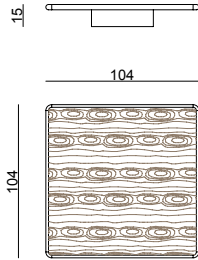

POUF
PUF

100

105

Width / Genislik	Height / Yükseklik	Depth / Derinlik	Weight / Kilogram	m ³
100 cm	42 cm	105 cm		

SOHO BERGERE
SOHO BERJER

Width / Genislik	Height / Yükseklik	Depth / Derinlik	Weight / Kilogram	m ³
74 cm	45 cm	96 cm		

COFFE TABLE (long)

ORTA SEHPA (uzun)

Width / Genislik	Height / Yükseklik	Depth / Derinlik	Weight / Kilogram	m ³
104 cm	23 cm	104 cm		

COFFE TABLE (short)

ORTA SEHPA (kısa)

Width / Genislik	Height / Yükseklik	Depth / Derinlik	Weight / Kilogram	m ³
104 cm	15 cm	104 cm		