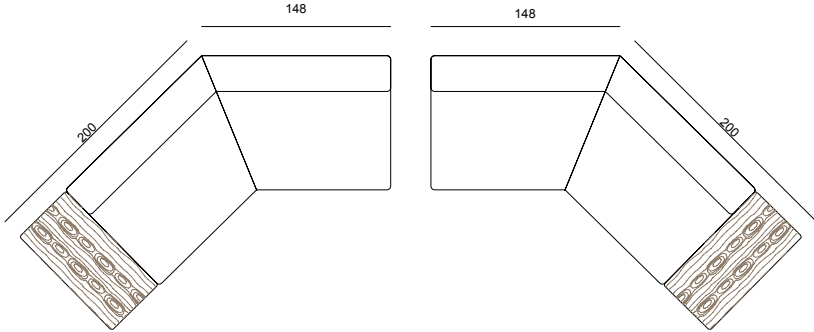

3 SEATER WITH ONE ARM (left)
3'LÜ TEK KOLLU KOLTUK (sol)

3 SEATER WITH ONE ARM (right)
3'LÜ TEK KOLLU KOLTUK (sag)

Width / Genislik	Height / Yükseklik	Depth / Derinlik	Weight / Kilogram	m ³
232 cm	65 cm	105 cm		

RELAX (left)
DINLENME (sol)

RELAX (right)
DINLENME (sag)

Width / Genislik	Height / Yükseklik	Depth / Derinlik	Weight / Kilogram	m ³
160 cm	65 cm	160 cm		

LOUNGE (left)

LOUNGE (right)

Width / Genislik	Height / Yükseklik	Depth / Derinlik	Weight / Kilogram	m ³
200x148 cm	65 cm	105 cm		

POUF
PUF

100

105

Width / Genislik	Height / Yükseklik	Depth / Derinlik	Weight / Kilogram	m ³
100 cm	42 cm	105 cm		

SOHO BERGERE
SOHO BERJER

Width / Genislik	Height / Yükseklik	Depth / Derinlik	Weight / Kilogram	m ³
74 cm	45 cm	96 cm		

COFFE TABLE (long)

ORTA SEHPA (uzun)

Width / Genislik	Height / Yükseklik	Depth / Derinlik	Weight / Kilogram	m ³
104 cm	23 cm	104 cm		

COFFE TABLE (short)

ORTA SEHPA (kısa)

Width / Genislik	Height / Yükseklik	Depth / Derinlik	Weight / Kilogram	m ³
104 cm	15 cm	104 cm		