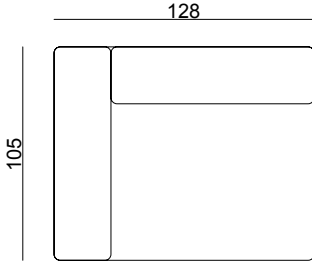

1 SEATER WITHOUT ARM
1'LI KOLSUZ KOLTUK

Width / Genislik	Height / Yseklik	Depth / Derinlik	Weight / Kilogram	m ³
100 cm	65 cm	105 cm		

1 SEATER WITHOUT ARM w/ STAND (left)
SEHPALI 1'LI PIYON (sol)

1 SEATER WITHOUT ARM w/ STAND (right)
SEHPALI 1'LI PIYON (sag)

152

152

Width / Genislik	Height / Yükseklik	Depth / Derinlik	Weight / Kilogram	m ³
152 cm	65 cm	105 cm		

1 SEATER WITH ONE ARM (left)
1'LI TEK KOLLU KOLTUK (sol)

1 SEATER WITH ONE ARM (right)
1'LI TEK KOLLU KOLTUK (sag)

Width / Genislik	Height / Yükseklik	Depth / Derinlik	Weight / Kilogram	m ³
128 cm	65 cm	105 cm		

1 SEATER WITH ONE ARM w/STAND (right)
1'LI TEK KOLLU SEHPALI KOLTUK (sag)**1 SEATER WITH ONE ARM w/STAND (left)**
1'LI TEK KOLLU SEHPALI KOLTUK (sol)

COFFE TABLE (long)

ORTA SEHPA (uzun)

Width / Genislik	Height / Yükseklik	Depth / Derinlik	Weight / Kilogram	m ³
104 cm	23 cm	104 cm		

COFFE TABLE (short)

ORTA SEHPA (kısa)

Width / Genislik	Height / Yükseklik	Depth / Derinlik	Weight / Kilogram	m ³
104 cm	15 cm	104 cm		