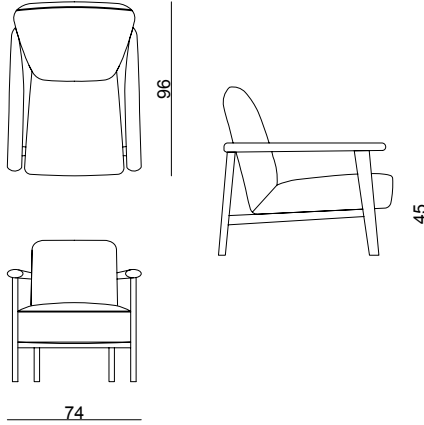

RELAX (left)
DINLENME (sol)

RELAX (right)
DINLENME (sag)

Width / Genislik	Height / Yükseklik	Depth / Derinlik	Weight / Kilogram	m ³
160 cm	65 cm	160 cm		

LOUNGE (left)

LOUNGE (right)

Width / Genislik	Height / Yükseklik	Depth / Derinlik	Weight / Kilogram	m ³
200x148 cm	65 cm	105 cm		

POUF
PUF

100

105

Width / Genislik	Height / Yükseklik	Depth / Derinlik	Weight / Kilogram	m ³
100 cm	42 cm	105 cm		

SOHO BERGERE
SOHO BERJER

Width / Genislik	Height / Yükseklik	Depth / Derinlik	Weight / Kilogram	m ³
74 cm	45 cm	96 cm		

COFFE TABLE (long)

ORTA SEHPA (uzun)

Width / Genislik	Height / Yükseklik	Depth / Derinlik	Weight / Kilogram	m ³
104 cm	23 cm	104 cm		

COFFE TABLE (short)

ORTA SEHPA (kısa)

Width / Genislik	Height / Yükseklik	Depth / Derinlik	Weight / Kilogram	m ³
104 cm	15 cm	104 cm		