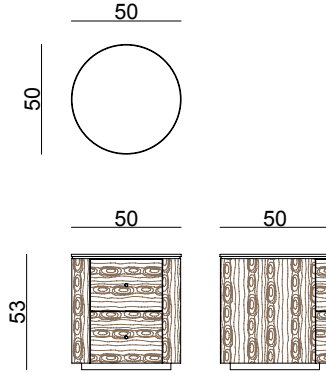

**BED 160 CM**  
YATAK 160 CM

Width / Genislik	Height / Yükseklik	Depth / Derinlik	Weight / Kilogram	m <sup>3</sup>
190 cm	84 cm	260 cm	Kg	

**BED 180 CM**  
YATAK 180 CM

Width / Genislik	Height / Yükseklik	Depth / Derinlik	Weight / Kilogram	m <sup>3</sup>
210 cm	84 cm	260 cm	Kg	

**CHIFFONIER**  
SIFONYER

Width / Genislik	Height / Yükseklik	Depth / Derinlik	Weight / Kilogram	m <sup>3</sup>
150 cm	86 cm	50 cm	Kg	

**NIGHTSTAND WITH BASED**  
BAZALI KOMODIN

Width / Genislik	Height / Yükseklik	Depth / Derinlik	Weight / Kilogram	m <sup>3</sup>
50 cm	53 cm	50 cm	Kg	

**OAK TOP**  
MESE ÜST

Width / Genislik	Height / Yükseklik	Depth / Derinlik	Weight / Kilogram	m <sup>3</sup>
50 cm	2 cm	50 cm	Kg	

**POUF**  
PUF

Width / Genislik	Height / Yükseklik	Depth / Derinlik	Weight / Kilogram	m <sup>3</sup>
48 cm	45 cm	48 cm	Kg	

**TABLE (260 CM)****MASA (260 CM)**

Width / Genislik	Height / Yükseklik	Depth / Derinlik	Weight / Kilogram	m <sup>3</sup>
260 cm	76 cm	119 cm	Kg	

**TABLE (213 CM)****MASA (213 CM)**

Width / Genislik	Height / Yükseklik	Depth / Derinlik	Weight / Kilogram	m <sup>3</sup>
220 cm	76 cm	105 cm	Kg	