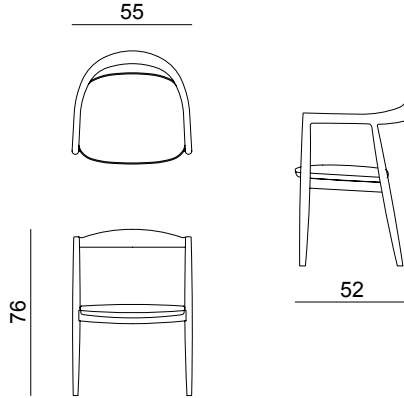

**OAK TOP**  
MESE ÜST

Width / Genislik	Height / Yükseklik	Depth / Derinlik	Weight / Kilogram	m <sup>3</sup>
50 cm	2 cm	50 cm	Kg	

**POUF**  
PUF

Width / Genislik	Height / Yükseklik	Depth / Derinlik	Weight / Kilogram	m <sup>3</sup>
48 cm	45 cm	48 cm	Kg	

**TABLE (260 CM)****MASA (260 CM)**

Width / Genislik	Height / Yükseklik	Depth / Derinlik	Weight / Kilogram	m <sup>3</sup>
260 cm	76 cm	119 cm	Kg	

**TABLE (213 CM)****MASA (213 CM)**

Width / Genislik	Height / Yükseklik	Depth / Derinlik	Weight / Kilogram	m <sup>3</sup>
220 cm	76 cm	105 cm	Kg	

**TABLE (173 CM)****MASA (173 CM)**

Width / Genislik	Height / Yükseklik	Depth / Derinlik	Weight / Kilogram	m <sup>3</sup>
180 cm	76 cm	105 cm	Kg	

**CHAIR**  
SANDALYE

Width / Genislik	Height / Yükseklik	Depth / Derinlik	Weight / Kilogram	m <sup>3</sup>
55 cm	76 cm	52 cm	Kg	

**CHAIR**  
SANDALYE

Width / Genislik	Height / Yükseklik	Depth / Derinlik	Weight / Kilogram	m <sup>3</sup>
54 cm	80 cm	58 cm	Kg	