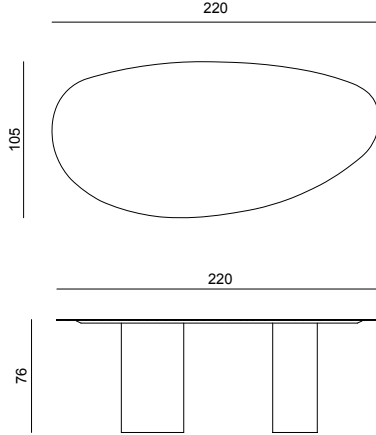

**CHIFFONIER**  
SIFONYER

Width / Genislik	Height / Yükseklik	Depth / Derinlik	Weight / Kilogram	m <sup>3</sup>
150 cm	86 cm	50 cm	Kg	

**NIGHTSTAND WITH BASED**  
BAZALI KOMODIN

Width / Genislik	Height / Yükseklik	Depth / Derinlik	Weight / Kilogram	m <sup>3</sup>
50 cm	53 cm	50 cm	Kg	

**OAK TOP**  
MESE ÜST

Width / Genislik	Height / Yükseklik	Depth / Derinlik	Weight / Kilogram	m <sup>3</sup>
50 cm	2 cm	50 cm	Kg	

**POUF**  
PUF

Width / Genislik	Height / Yükseklik	Depth / Derinlik	Weight / Kilogram	m <sup>3</sup>
48 cm	45 cm	48 cm	Kg	

**TABLE (260 CM)****MASA (260 CM)**

Width / Genislik	Height / Yükseklik	Depth / Derinlik	Weight / Kilogram	m <sup>3</sup>
260 cm	76 cm	119 cm	Kg	

**TABLE (213 CM)****MASA (213 CM)**

Width / Genislik	Height / Yükseklik	Depth / Derinlik	Weight / Kilogram	m <sup>3</sup>
220 cm	76 cm	105 cm	Kg	

**TABLE (173 CM)****MASA (173 CM)**

Width / Genislik	Height / Yükseklik	Depth / Derinlik	Weight / Kilogram	m <sup>3</sup>
180 cm	76 cm	105 cm	Kg	

**CHAIR**  
SANDALYE

Width / Genislik	Height / Yükseklik	Depth / Derinlik	Weight / Kilogram	m <sup>3</sup>
55 cm	76 cm	52 cm	Kg	