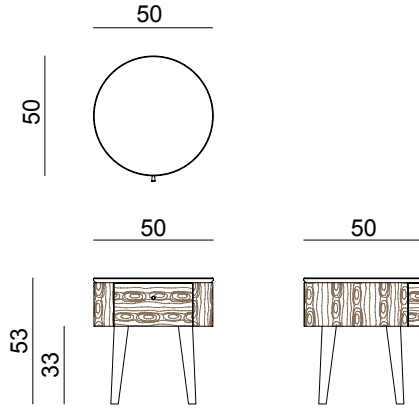

FOOT NIGHTSTAND
AYAKLI KOMODİN

Width / Genislik	Height / Yükseklik	Depth / Derinlik	Weight / Kilogram	m³
50 cm	53 cm	50 cm	Kg