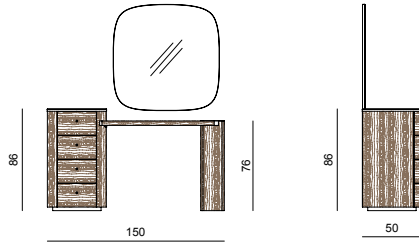

**BED 160 CM**  
YATAK 160 CM

Width / Genislik	Height / Yükseklik	Depth / Derinlik	Weight / Kilogram	m <sup>3</sup>
190 cm	84 cm	260 cm	Kg	

**BED 180 CM**  
YATAK 180 CM

Width / Genislik	Height / Yükseklik	Depth / Derinlik	Weight / Kilogram	m <sup>3</sup>
210 cm	84 cm	260 cm	Kg	

**CHIFFONIER**  
SIFONYER

Width / Genislik	Height / Yükseklik	Depth / Derinlik	Weight / Kilogram	m <sup>3</sup>
150 cm	86 cm	50 cm	Kg	

**NIGHTSTAND WITH BASED**  
BAZALI KOMODIN

Width / Genislik	Height / Yükseklik	Depth / Derinlik	Weight / Kilogram	m <sup>3</sup>
50 cm	53 cm	50 cm	Kg	

**OAK TOP**  
MESE ÜST

Width / Genislik	Height / Yükseklik	Depth / Derinlik	Weight / Kilogram	m <sup>3</sup>
50 cm	2 cm	50 cm	Kg	

**POUF**  
PUF

Width / Genislik	Height / Yükseklik	Depth / Derinlik	Weight / Kilogram	m <sup>3</sup>
48 cm	45 cm	48 cm	Kg	

**TABLE (260 CM)****MASA (260 CM)**

Width / Genislik	Height / Yükseklik	Depth / Derinlik	Weight / Kilogram	m <sup>3</sup>
260 cm	76 cm	119 cm	Kg	

**TABLE (213 CM)****MASA (213 CM)**

Width / Genislik	Height / Yükseklik	Depth / Derinlik	Weight / Kilogram	m <sup>3</sup>
220 cm	76 cm	105 cm	Kg	