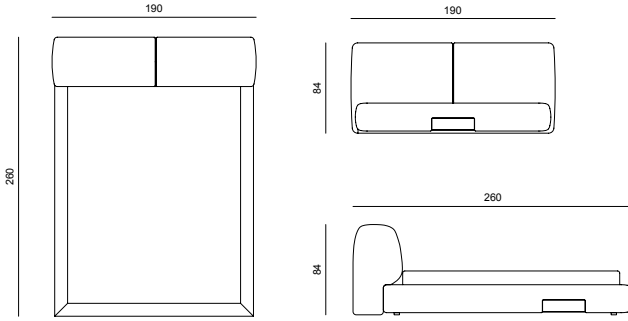

**BED 160 CM**  
YATAK 160 CM

Width / Genislik	Height / Yükseklik	Depth / Derinlik	Weight / Kilogram	m <sup>3</sup>
190 cm	84 cm	260 cm	Kg	

**BED 180 CM**  
YATAK 180 CM

Width / Genislik	Height / Yükseklik	Depth / Derinlik	Weight / Kilogram	m <sup>3</sup>
210 cm	84 cm	260 cm	Kg	

**CHIFFONIER**  
SIFONYER

Width / Genislik	Height / Yükseklik	Depth / Derinlik	Weight / Kilogram	m <sup>3</sup>
150 cm	86 cm	50 cm	Kg	

**NIGHTSTAND WITH BASED**  
BAZALI KOMODIN

Width / Genislik	Height / Yükseklik	Depth / Derinlik	Weight / Kilogram	m <sup>3</sup>
50 cm	53 cm	50 cm	Kg	

**OAK TOP**  
MESE ÜST

Width / Genislik	Height / Yükseklik	Depth / Derinlik	Weight / Kilogram	m <sup>3</sup>
50 cm	2 cm	50 cm	Kg	

**POUF**  
PUF

Width / Genislik	Height / Yükseklik	Depth / Derinlik	Weight / Kilogram	m <sup>3</sup>
48 cm	45 cm	48 cm	Kg	

**TABLE (260 CM)****MASA (260 CM)**

Width / Genislik	Height / Yükseklik	Depth / Derinlik	Weight / Kilogram	m <sup>3</sup>
260 cm	76 cm	119 cm	Kg	

**TABLE (213 CM)****MASA (213 CM)**

Width / Genislik	Height / Yükseklik	Depth / Derinlik	Weight / Kilogram	m <sup>3</sup>
220 cm	76 cm	105 cm	Kg	