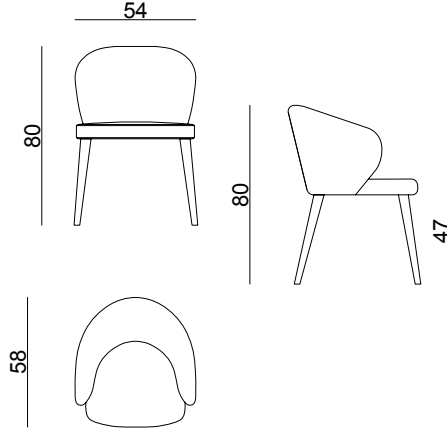

**OAK TOP**  
MESE ÜST

Width / Genislik	Height / Yükseklik	Depth / Derinlik	Weight / Kilogram	m <sup>3</sup>
50 cm	2 cm	50 cm	Kg	

**POUF**  
PUF

Width / Genislik	Height / Yükseklik	Depth / Derinlik	Weight / Kilogram	m <sup>3</sup>
48 cm	45 cm	48 cm	Kg	

**TABLE (260 CM)****MASA (260 CM)**

Width / Genislik	Height / Yükseklik	Depth / Derinlik	Weight / Kilogram	m <sup>3</sup>
260 cm	76 cm	119 cm	Kg	

**TABLE (213 CM)****MASA (213 CM)**

Width / Genislik	Height / Yükseklik	Depth / Derinlik	Weight / Kilogram	m <sup>3</sup>
220 cm	76 cm	105 cm	Kg	

**TABLE (173 CM)****MASA (173 CM)**

Width / Genislik	Height / Yükseklik	Depth / Derinlik	Weight / Kilogram	m <sup>3</sup>
180 cm	76 cm	105 cm	Kg	

**CHAIR**  
SANDALYE

Width / Genislik	Height / Yükseklik	Depth / Derinlik	Weight / Kilogram	m <sup>3</sup>
55 cm	76 cm	52 cm	Kg	

**CHAIR**  
SANDALYE

Width / Genislik	Height / Yükseklik	Depth / Derinlik	Weight / Kilogram	m <sup>3</sup>
54 cm	80 cm	58 cm	Kg	