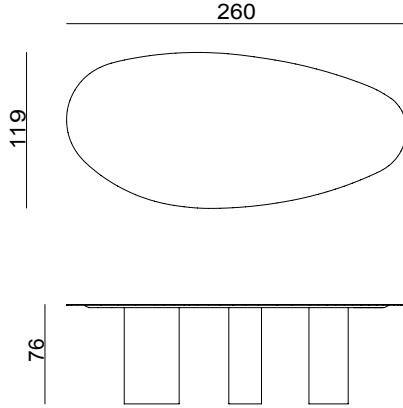

**BED 160 CM**  
YATAK 160 CM

Width / Genislik	Height / Yükseklik	Depth / Derinlik	Weight / Kilogram	m <sup>3</sup>
190 cm	84 cm	260 cm	Kg	

**BED 180 CM**  
YATAK 180 CM

Width / Genislik	Height / Yükseklik	Depth / Derinlik	Weight / Kilogram	m <sup>3</sup>
210 cm	84 cm	260 cm	Kg	

**CHIFFONIER**  
SIFONYER

Width / Genislik	Height / Yükseklik	Depth / Derinlik	Weight / Kilogram	m <sup>3</sup>
150 cm	86 cm	50 cm	Kg	

**NIGHTSTAND WITH BASED**  
BAZALI KOMODIN

Width / Genislik	Height / Yükseklik	Depth / Derinlik	Weight / Kilogram	m <sup>3</sup>
50 cm	53 cm	50 cm	Kg	

**OAK TOP**  
MESE ÜST

Width / Genislik	Height / Yükseklik	Depth / Derinlik	Weight / Kilogram	m <sup>3</sup>
50 cm	2 cm	50 cm	Kg	

**POUF**  
PUF

Width / Genislik	Height / Yükseklik	Depth / Derinlik	Weight / Kilogram	m <sup>3</sup>
48 cm	45 cm	48 cm	Kg	

**TABLE (260 CM)****MASA (260 CM)**

Width / Genislik	Height / Yükseklik	Depth / Derinlik	Weight / Kilogram	m <sup>3</sup>
260 cm	76 cm	119 cm	Kg	

**TABLE (213 CM)****MASA (213 CM)**

Width / Genislik	Height / Yükseklik	Depth / Derinlik	Weight / Kilogram	m <sup>3</sup>
220 cm	76 cm	105 cm	Kg	