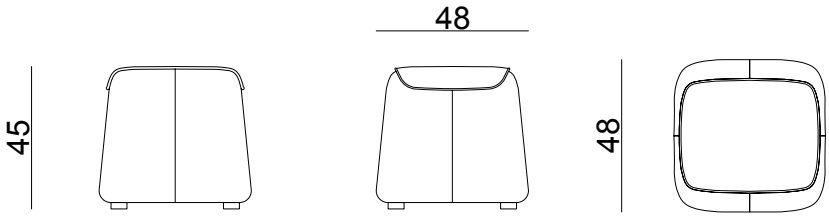

**CHIFFONIER**  
SIFONYER

Width / Genislik	Height / Yükseklik	Depth / Derinlik	Weight / Kilogram	m <sup>3</sup>
150 cm	86 cm	50 cm	Kg	

**NIGHTSTAND WITH BASED**  
BAZALI KOMODIN

Width / Genislik	Height / Yükseklik	Depth / Derinlik	Weight / Kilogram	m <sup>3</sup>
50 cm	53 cm	50 cm	Kg	

**FOOT NIGHTSTAND**  
AYAKLI KOMODİN

Width / Genislik	Height / Yükseklik	Depth / Derinlik	Weight / Kilogram	m <sup>3</sup>
50 cm	53 cm	50 cm	Kg	

**TRAVERTINE TOP**  
TRAVERTEN ÜST

Width / Genislik	Height / Yükseklik	Depth / Derinlik	Weight / Kilogram	m <sup>3</sup>
50 cm	2 cm	50 cm	Kg	

**OAK TOP**  
MESE ÜST

Width / Genislik	Height / Yükseklik	Depth / Derinlik	Weight / Kilogram	m <sup>3</sup>
50 cm	2 cm	50 cm	Kg	

**POUF**  
PUF

Width / Genislik	Height / Yükseklik	Depth / Derinlik	Weight / Kilogram	m <sup>3</sup>
48 cm	45 cm	48 cm	Kg	

**TABLE (260 CM)****MASA (260 CM)**

Width / Genislik	Height / Yükseklik	Depth / Derinlik	Weight / Kilogram	m <sup>3</sup>
260 cm	76 cm	119 cm	Kg	

**TABLE (213 CM)****MASA (213 CM)**

Width / Genislik	Height / Yükseklik	Depth / Derinlik	Weight / Kilogram	m <sup>3</sup>
220 cm	76 cm	105 cm	Kg	