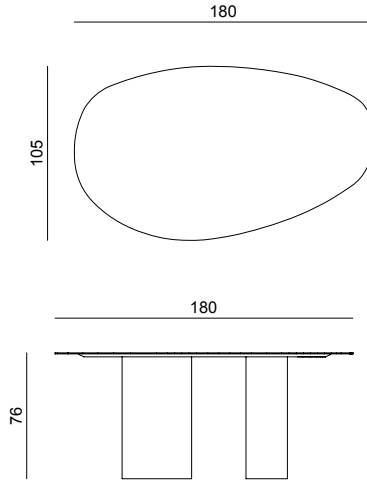

**CHIFFONIER**  
SIFONYER

Width / Genislik	Height / Yükseklik	Depth / Derinlik	Weight / Kilogram	m <sup>3</sup>
150 cm	86 cm	50 cm	Kg	

**NIGHTSTAND WITH BASED**  
BAZALI KOMODIN

Width / Genislik	Height / Yükseklik	Depth / Derinlik	Weight / Kilogram	m <sup>3</sup>
50 cm	53 cm	50 cm	Kg	

**OAK TOP**  
MESE ÜST

Width / Genislik	Height / Yükseklik	Depth / Derinlik	Weight / Kilogram	m <sup>3</sup>
50 cm	2 cm	50 cm	Kg	

**POUF**  
PUF

Width / Genislik	Height / Yükseklik	Depth / Derinlik	Weight / Kilogram	m <sup>3</sup>
48 cm	45 cm	48 cm	Kg	

**TABLE (260 CM)****MASA (260 CM)**

Width / Genislik	Height / Yükseklik	Depth / Derinlik	Weight / Kilogram	m <sup>3</sup>
260 cm	76 cm	119 cm	Kg	

**TABLE (213 CM)****MASA (213 CM)**

Width / Genislik	Height / Yükseklik	Depth / Derinlik	Weight / Kilogram	m <sup>3</sup>
220 cm	76 cm	105 cm	Kg	

**TABLE (173 CM)****MASA (173 CM)**

Width / Genislik	Height / Yükseklik	Depth / Derinlik	Weight / Kilogram	m <sup>3</sup>
180 cm	76 cm	105 cm	Kg	

**CHAIR**  
SANDALYE

Width / Genislik	Height / Yükseklik	Depth / Derinlik	Weight / Kilogram	m <sup>3</sup>
55 cm	76 cm	52 cm	Kg	