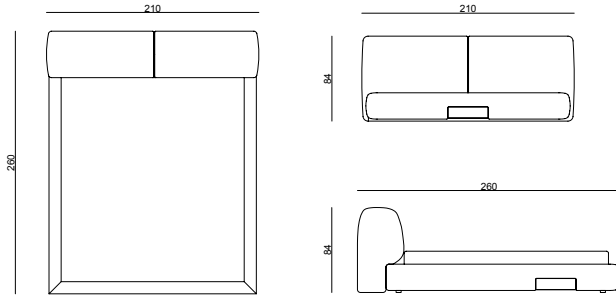

**BED 160 CM**  
YATAK 160 CM

Width / Genislik	Height / Yükseklik	Depth / Derinlik	Weight / Kilogram	m <sup>3</sup>
190 cm	84 cm	260 cm	Kg	

**BED 180 CM**  
YATAK 180 CM

Width / Genislik	Height / Yükseklik	Depth / Derinlik	Weight / Kilogram	m <sup>3</sup>
210 cm	84 cm	260 cm	Kg	

**CHIFFONIER**  
SIFONYER

Width / Genislik	Height / Yükseklik	Depth / Derinlik	Weight / Kilogram	m <sup>3</sup>
150 cm	86 cm	50 cm	Kg	

**NIGHTSTAND WITH BASED**  
BAZALI KOMODIN

Width / Genislik	Height / Yükseklik	Depth / Derinlik	Weight / Kilogram	m <sup>3</sup>
50 cm	53 cm	50 cm	Kg	

**OAK TOP**  
MESE ÜST

Width / Genislik	Height / Yükseklik	Depth / Derinlik	Weight / Kilogram	m <sup>3</sup>
50 cm	2 cm	50 cm	Kg	

**POUF**  
PUF

Width / Genislik	Height / Yükseklik	Depth / Derinlik	Weight / Kilogram	m <sup>3</sup>
48 cm	45 cm	48 cm	Kg	

**TABLE (260 CM)****MASA (260 CM)**

Width / Genislik	Height / Yükseklik	Depth / Derinlik	Weight / Kilogram	m <sup>3</sup>
260 cm	76 cm	119 cm	Kg	

**TABLE (213 CM)****MASA (213 CM)**

Width / Genislik	Height / Yükseklik	Depth / Derinlik	Weight / Kilogram	m <sup>3</sup>
220 cm	76 cm	105 cm	Kg	