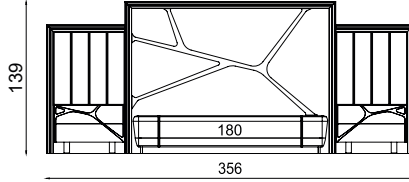

CONSOLE
KONSOL

Width / Genislik	Height / Yükseklik	Depth / Derinlik	Weight / Kilogram	m ³
228 cm	83 cm	50 cm	122 Kg	0.3

CONSOLE MIRROR
KONSOL AYNA

Width / Genislik	Height / Yükseklik	Depth / Derinlik	Weight / Kilogram	m ³
120 cm	98 cm	- cm	19 Kg	0.03

CHAIR
SANDALYE

Width / Genislik	Height / Yükseklik	Depth / Derinlik	Weight / Kilogram	m ³
58 cm	79 cm	60 cm	60 Kg	2,1

TV UNIT
TV ÜNİTE

Width / Genislik	Height / Yükseklik	Depth / Derinlik	Weight / Kilogram	m ³
228 cm	56 cm	50 cm	89.5 Kg	0.21

SHELF
RAF

Width / Genislik	Height / Yükseklik	Depth / Derinlik	Weight / Kilogram	m ³
104 cm	5 cm	20 cm	13 Kg	0.03

WARDWOBE
DOLAP

Width / Genislik	Height / Yükseklik	Depth / Derinlik	Weight / Kilogram	m ³
270 cm	225 cm	60 cm	383.5 Kg	0.93

BED 160 CM
KARYOLA 160 CM

Width / Genislik	Height / Yükseklik	Depth / Derinlik	Weight / Kilogram	m ³
336 cm	139 cm	215 cm	152 Kg	0.62

BED 180 CM
KARYOLA 180 CM

Width / Genislik	Height / Yükseklik	Depth / Derinlik	Weight / Kilogram	m ³
356 cm	139 cm	215 cm	152 Kg	0.62