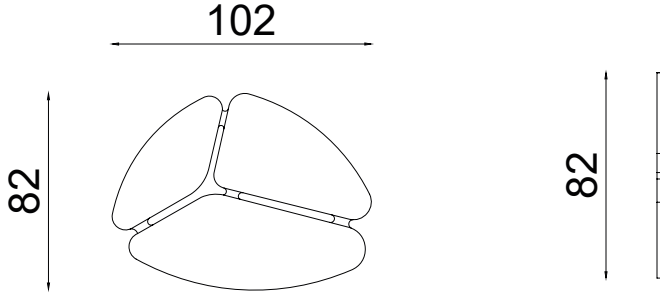

CONSOLE
KONSOL

Width / Genislik	Height / Yükseklik	Depth / Derinlik	Weight / Kilogram	m ³
228 cm	83 cm	50 cm	122 Kg	0.3

CONSOLE MIRROR
KONSOL AYNA

Width / Genislik	Height / Yükseklik	Depth / Derinlik	Weight / Kilogram	m ³
120 cm	98 cm	- cm	19 Kg	0.03

SHELF
RAF

Width / Genislik	Height / Yükseklik	Depth / Derinlik	Weight / Kilogram	m ³
104 cm	5 cm	20 cm	13 Kg	0.03

WARDWOBE
DOLAP

Width / Genislik	Height / Yükseklik	Depth / Derinlik	Weight / Kilogram	m ³
270 cm	225 cm	60 cm	383.5 Kg	0.93

BED 160 CM
KARYOLA 160 CM

Width / Genislik	Height / Yükseklik	Depth / Derinlik	Weight / Kilogram	m ³
336 cm	139 cm	215 cm	152 Kg	0.62

BED 180 CM
KARYOLA 180 CM

Width / Genislik	Height / Yükseklik	Depth / Derinlik	Weight / Kilogram	m ³
356 cm	139 cm	215 cm	152 Kg	0.62

CHIFFONIER
SIFONYER

Width / Genislik	Height / Yükseklik	Depth / Derinlik	Weight / Kilogram	m ³
115 cm	83 cm	50 cm	71 Kg	0.15

CHIFFONIER MIRROR
SIFONYER AYNA

Width / Genislik	Height / Yükseklik	Depth / Derinlik	Weight / Kilogram	m ³
102 cm	82 cm	- cm	14 Kg	0.02