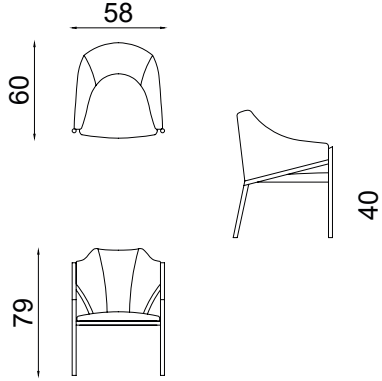

CHAIR
SANDALYE

Width / Genislik	Height / Yükseklik	Depth / Derinlik	Weight / Kilogram	m³
58 cm	79 cm	60 cm	60 Kg	2,1