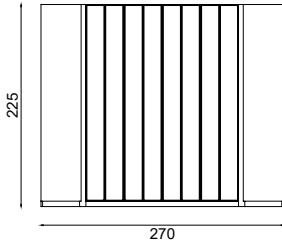

CONSOLE
KONSOL

Width / Genislik	Height / Yükseklik	Depth / Derinlik	Weight / Kilogram	m ³
228 cm	83 cm	50 cm	122 Kg	0.3

CONSOLE MIRROR
KONSOL AYNA

Width / Genislik	Height / Yükseklik	Depth / Derinlik	Weight / Kilogram	m ³
120 cm	98 cm	- cm	19 Kg	0.03

TABLE 220 CM
MASA 220 CM

Width / Genislik	Height / Yükseklik	Depth / Derinlik	Weight / Kilogram	m ³
220 cm	77 cm	103 cm	102 Kg	0.75

TABLE 180 CM
MASA 180 CM

Width / Genislik	Height / Yükseklik	Depth / Derinlik	Weight / Kilogram	m ³
180 cm	77 cm	103 cm	102 Kg	0.75

CHAIR
SANDALYE

Width / Genislik	Height / Yükseklik	Depth / Derinlik	Weight / Kilogram	m ³
58 cm	79 cm	60 cm	60 Kg	2,1

TV UNIT
TV ÜNİTE

Width / Genislik	Height / Yükseklik	Depth / Derinlik	Weight / Kilogram	m ³
228 cm	56 cm	50 cm	89.5 Kg	0.21

SHELF
RAF

Width / Genislik	Height / Yükseklik	Depth / Derinlik	Weight / Kilogram	m ³
104 cm	5 cm	20 cm	13 Kg	0.03

WARDWOBE
DOLAP

Width / Genislik	Height / Yükseklik	Depth / Derinlik	Weight / Kilogram	m ³
270 cm	225 cm	60 cm	383.5 Kg	0.93