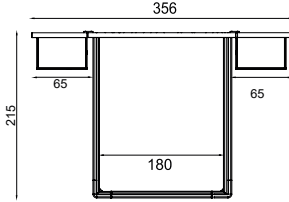

CONSOLE
KONSOL

Width / Genislik	Height / Yükseklik	Depth / Derinlik	Weight / Kilogram	m ³
228 cm	83 cm	50 cm	122 Kg	0.3

CONSOLE MIRROR
KONSOL AYNA

Width / Genislik	Height / Yükseklik	Depth / Derinlik	Weight / Kilogram	m ³
120 cm	98 cm	- cm	19 Kg	0.03

TABLE 220 CM
MASA 220 CM

Width / Genislik	Height / Yükseklik	Depth / Derinlik	Weight / Kilogram	m ³
220 cm	77 cm	103 cm	102 Kg	0.75

TABLE 180 CM
MASA 180 CM

Width / Genislik	Height / Yükseklik	Depth / Derinlik	Weight / Kilogram	m ³
180 cm	77 cm	103 cm	102 Kg	0.75

SHELF
RAF

Width / Genislik	Height / Yükseklik	Depth / Derinlik	Weight / Kilogram	m ³
104 cm	5 cm	20 cm	13 Kg	0.03

WARDWOBE
DOLAP

Width / Genislik	Height / Yükseklik	Depth / Derinlik	Weight / Kilogram	m ³
270 cm	225 cm	60 cm	383.5 Kg	0.93

BED 160 CM
KARYOLA 160 CM

Width / Genislik	Height / Yükseklik	Depth / Derinlik	Weight / Kilogram	m ³
336 cm	139 cm	215 cm	152 Kg	0.62

BED 180 CM
KARYOLA 180 CM

Width / Genislik	Height / Yükseklik	Depth / Derinlik	Weight / Kilogram	m ³
356 cm	139 cm	215 cm	152 Kg	0.62