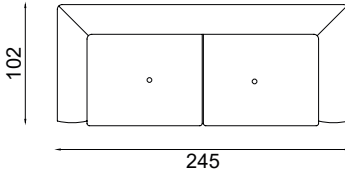

**3 SEATER /
3'LÜ KOLTUK**

Width / Genislik	Height / Yükseklik	Depth / Derinlik	m ³
245 cm	76 cm	102 cm	1.82

BERGERE
BERJER

Width / Genislik	Height / Yükseklik	Depth / Derinlik	m ³
70 cm	90 cm	102 cm	0.63

CONSOLE
KONSOL

Width / Genislik	Height / Yükseklik	Depth / Derinlik	Weight / Kilogram	m ³
228 cm	83 cm	50 cm	122 Kg	0.3

CONSOLE MIRROR
KONSOL AYNA

Width / Genislik	Height / Yükseklik	Depth / Derinlik	Weight / Kilogram	m ³
120 cm	98 cm	- cm	19 Kg	0.03

TABLE 220 CM
MASA 220 CM

Width / Genislik	Height / Yükseklik	Depth / Derinlik	Weight / Kilogram	m ³
220 cm	77 cm	103 cm	102 Kg	0.75

TABLE 180 CM
MASA 180 CM

Width / Genislik	Height / Yükseklik	Depth / Derinlik	Weight / Kilogram	m ³
180 cm	77 cm	103 cm	102 Kg	0.75

BED 160 CM
KARYOLA 160 CM

Width / Genislik	Height / Yükseklik	Depth / Derinlik	Weight / Kilogram	m ³
336 cm	139 cm	215 cm	152 Kg	0.62

BED 180 CM
KARYOLA 180 CM

Width / Genislik	Height / Yükseklik	Depth / Derinlik	Weight / Kilogram	m ³
356 cm	139 cm	215 cm	152 Kg	0.62