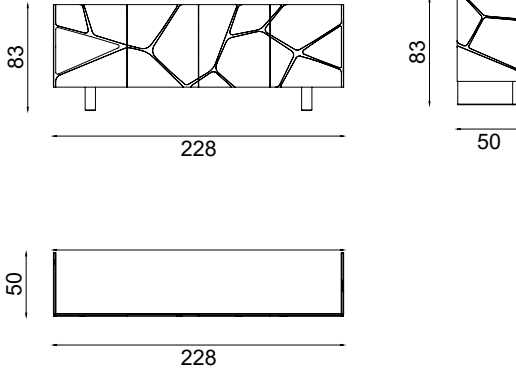

**3 SEATER /
3'LÜ KOLTUK**

Width / Genislik	Height / Yükseklik	Depth / Derinlik	m ³
245 cm	76 cm	102 cm	1.82

BERGERE
BERJER

Width / Genislik	Height / Yükseklik	Depth / Derinlik	m ³
70 cm	90 cm	102 cm	0.63

CONSOLE
KONSOL

Width / Genislik	Height / Yükseklik	Depth / Derinlik	Weight / Kilogram	m ³
228 cm	83 cm	50 cm	122 Kg	0.3

CONSOLE MIRROR
KONSOL AYNA

Width / Genislik	Height / Yükseklik	Depth / Derinlik	Weight / Kilogram	m ³
120 cm	98 cm	- cm	19 Kg	0.03

TABLE 220 CM
MASA 220 CM

Width / Genislik	Height / Yükseklik	Depth / Derinlik	Weight / Kilogram	m ³
220 cm	77 cm	103 cm	102 Kg	0.75

TABLE 180 CM
MASA 180 CM

Width / Genislik	Height / Yükseklik	Depth / Derinlik	Weight / Kilogram	m ³
180 cm	77 cm	103 cm	102 Kg	0.75

BED 160 CM
KARYOLA 160 CM

Width / Genislik	Height / Yükseklik	Depth / Derinlik	Weight / Kilogram	m ³
336 cm	139 cm	215 cm	152 Kg	0.62

BED 180 CM
KARYOLA 180 CM

Width / Genislik	Height / Yükseklik	Depth / Derinlik	Weight / Kilogram	m ³
356 cm	139 cm	215 cm	152 Kg	0.62