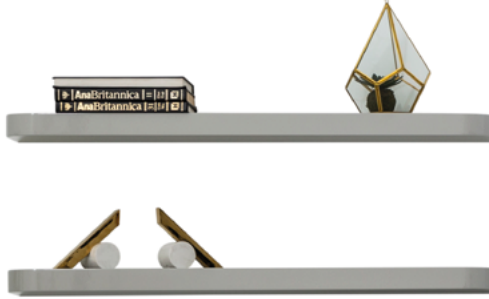

SHELF
RAF

Width / Genislik	Height / Yükseklik	Depth / Derinlik	Weight / Kilogram	m³
104 cm	5 cm	20 cm	13 Kg	0.03