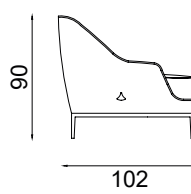

**3 SEATER /
3'LÜ KOLTUK**

Width / Genislik	Height / Yükseklik	Depth / Derinlik	m ³
245 cm	76 cm	102 cm	1.82

BERGERE
BERJER

Width / Genislik	Height / Yükseklik	Depth / Derinlik	m ³
70 cm	90 cm	102 cm	0.63

CONSOLE
KONSOL

Width / Genislik	Height / Yükseklik	Depth / Derinlik	Weight / Kilogram	m ³
228 cm	83 cm	50 cm	122 Kg	0.3

CONSOLE MIRROR
KONSOL AYNA

Width / Genislik	Height / Yükseklik	Depth / Derinlik	Weight / Kilogram	m ³
120 cm	98 cm	- cm	19 Kg	0.03

TABLE 220 CM
MASA 220 CM

Width / Genislik	Height / Yükseklik	Depth / Derinlik	Weight / Kilogram	m ³
220 cm	77 cm	103 cm	102 Kg	0.75

TABLE 180 CM
MASA 180 CM

Width / Genislik	Height / Yükseklik	Depth / Derinlik	Weight / Kilogram	m ³
180 cm	77 cm	103 cm	102 Kg	0.75

RH AND LH ARMRESTS

In corner configurations, note that the position of the armrests (RH or LH) is as viewed from in front of the sofa.

Köşe Konfigurasyonlarında, kolçakların konumunun (sağ veya sol) kanepenin önünden görüldüğü gibi olduğuna dikkat edin.