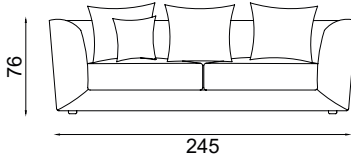

**3 SEATER /
3'LÜ KOLTUK**

Width / Genislik	Height / Yükseklik	Depth / Derinlik	m ³
245 cm	76 cm	102 cm	1.82

BERGERE
BERJER

Width / Genislik	Height / Yükseklik	Depth / Derinlik	m ³
70 cm	90 cm	102 cm	0.63

CONSOLE
KONSOL

Width / Genislik	Height / Yükseklik	Depth / Derinlik	Weight / Kilogram	m ³
228 cm	83 cm	50 cm	122 Kg	0.3

CONSOLE MIRROR
KONSOL AYNA

Width / Genislik	Height / Yükseklik	Depth / Derinlik	Weight / Kilogram	m ³
120 cm	98 cm	- cm	19 Kg	0.03

TABLE 220 CM
MASA 220 CM

Width / Genislik	Height / Yükseklik	Depth / Derinlik	Weight / Kilogram	m ³
220 cm	77 cm	103 cm	102 Kg	0.75

TABLE 180 CM
MASA 180 CM

Width / Genislik	Height / Yükseklik	Depth / Derinlik	Weight / Kilogram	m ³
180 cm	77 cm	103 cm	102 Kg	0.75

RH AND LH ARMRESTS

In corner configurations, note that the position of the armrests (RH or LH) is as viewed from in front of the sofa.

Köşe Konfigurasyonlarında, kolçakların konumunun (sağ veya sol) kanepenin önünden görüldüğü gibi olduğuna dikkat edin.