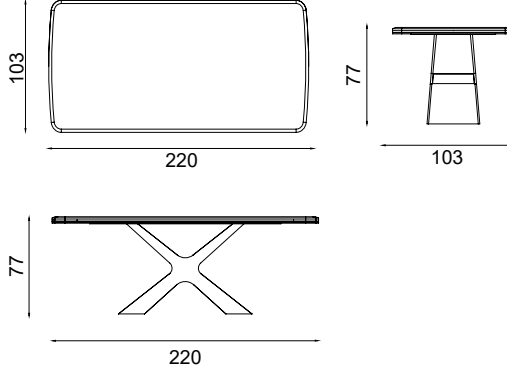

**3 SEATER /
3'LÜ KOLTUK**

Width / Genislik	Height / Yükseklik	Depth / Derinlik	m ³
245 cm	76 cm	102 cm	1.82

BERGERE
BERJER

Width / Genislik	Height / Yükseklik	Depth / Derinlik	m ³
70 cm	90 cm	102 cm	0.63

CONSOLE
KONSOL

Width / Genislik	Height / Yükseklik	Depth / Derinlik	Weight / Kilogram	m ³
228 cm	83 cm	50 cm	122 Kg	0.3

CONSOLE MIRROR
KONSOL AYNA

Width / Genislik	Height / Yükseklik	Depth / Derinlik	Weight / Kilogram	m ³
120 cm	98 cm	- cm	19 Kg	0.03

TABLE 220 CM
MASA 220 CM

Width / Genislik	Height / Yükseklik	Depth / Derinlik	Weight / Kilogram	m ³
220 cm	77 cm	103 cm	102 Kg	0.75

TABLE 180 CM
MASA 180 CM

Width / Genislik	Height / Yükseklik	Depth / Derinlik	Weight / Kilogram	m ³
180 cm	77 cm	103 cm	102 Kg	0.75

CHAIR
SANDALYE

Width / Genislik	Height / Yükseklik	Depth / Derinlik	Weight / Kilogram	m ³
58 cm	79 cm	60 cm	60 Kg	2,1

TV UNIT
TV ÜNİTE

Width / Genislik	Height / Yükseklik	Depth / Derinlik	Weight / Kilogram	m ³
228 cm	56 cm	50 cm	89.5 Kg	0.21