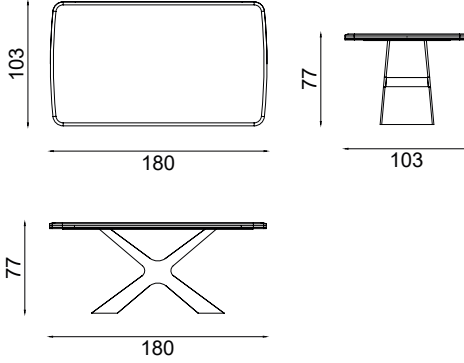

CONSOLE
KONSOL

Width / Genislik	Height / Yükseklik	Depth / Derinlik	Weight / Kilogram	m ³
228 cm	83 cm	50 cm	122 Kg	0.3

CONSOLE MIRROR
KONSOL AYNA

Width / Genislik	Height / Yükseklik	Depth / Derinlik	Weight / Kilogram	m ³
120 cm	98 cm	- cm	19 Kg	0.03

TABLE 220 CM
MASA 220 CM

Width / Genislik	Height / Yükseklik	Depth / Derinlik	Weight / Kilogram	m ³
220 cm	77 cm	103 cm	102 Kg	0.75

TABLE 180 CM
MASA 180 CM

Width / Genislik	Height / Yükseklik	Depth / Derinlik	Weight / Kilogram	m ³
180 cm	77 cm	103 cm	102 Kg	0.75

CHAIR
SANDALYE

Width / Genislik	Height / Yükseklik	Depth / Derinlik	Weight / Kilogram	m ³
58 cm	79 cm	60 cm	60 Kg	2,1

TV UNIT
TV ÜNİTE

Width / Genislik	Height / Yükseklik	Depth / Derinlik	Weight / Kilogram	m ³
228 cm	56 cm	50 cm	89.5 Kg	0.21

SHELF
RAF

Width / Genislik	Height / Yükseklik	Depth / Derinlik	Weight / Kilogram	m ³
104 cm	5 cm	20 cm	13 Kg	0.03

WARDWOBE
DOLAP

Width / Genislik	Height / Yükseklik	Depth / Derinlik	Weight / Kilogram	m ³
270 cm	225 cm	60 cm	383.5 Kg	0.93