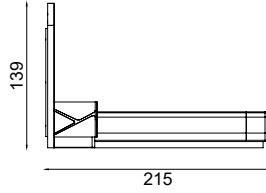

CONSOLE
KONSOL

Width / Genislik	Height / Yükseklik	Depth / Derinlik	Weight / Kilogram	m ³
228 cm	83 cm	50 cm	122 Kg	0.3

CONSOLE MIRROR
KONSOL AYNA

Width / Genislik	Height / Yükseklik	Depth / Derinlik	Weight / Kilogram	m ³
120 cm	98 cm	- cm	19 Kg	0.03

SHELF
RAF

Width / Genislik	Height / Yükseklik	Depth / Derinlik	Weight / Kilogram	m ³
104 cm	5 cm	20 cm	13 Kg	0.03

WARDWOBE
DOLAP

Width / Genislik	Height / Yükseklik	Depth / Derinlik	Weight / Kilogram	m ³
270 cm	225 cm	60 cm	383.5 Kg	0.93

BED 160 CM
KARYOLA 160 CM

Width / Genislik	Height / Yükseklik	Depth / Derinlik	Weight / Kilogram	m ³
336 cm	139 cm	215 cm	152 Kg	0.62

BED 180 CM
KARYOLA 180 CM

Width / Genislik	Height / Yükseklik	Depth / Derinlik	Weight / Kilogram	m ³
356 cm	139 cm	215 cm	152 Kg	0.62

CHIFFONIER
SIFONYER

Width / Genislik	Height / Yükseklik	Depth / Derinlik	Weight / Kilogram	m ³
115 cm	83 cm	50 cm	71 Kg	0.15

CHIFFONIER MIRROR
SIFONYER AYNA

Width / Genislik	Height / Yükseklik	Depth / Derinlik	Weight / Kilogram	m ³
102 cm	82 cm	- cm	14 Kg	0.02