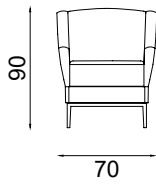

**3 SEATER /
3'LÜ KOLTUK**

Width / Genislik	Height / Yükseklik	Depth / Derinlik	m ³
245 cm	76 cm	102 cm	1.82

BERGERE
BERJER

Width / Genislik	Height / Yükseklik	Depth / Derinlik	m ³
70 cm	90 cm	102 cm	0.63

CONSOLE
KONSOL

Width / Genislik	Height / Yükseklik	Depth / Derinlik	Weight / Kilogram	m ³
228 cm	83 cm	50 cm	122 Kg	0.3

CONSOLE MIRROR
KONSOL AYNA

Width / Genislik	Height / Yükseklik	Depth / Derinlik	Weight / Kilogram	m ³
120 cm	98 cm	- cm	19 Kg	0.03

TABLE 220 CM
MASA 220 CM

Width / Genislik	Height / Yükseklik	Depth / Derinlik	Weight / Kilogram	m ³
220 cm	77 cm	103 cm	102 Kg	0.75

TABLE 180 CM
MASA 180 CM

Width / Genislik	Height / Yükseklik	Depth / Derinlik	Weight / Kilogram	m ³
180 cm	77 cm	103 cm	102 Kg	0.75

BED 160 CM
KARYOLA 160 CM

Width / Genislik	Height / Yükseklik	Depth / Derinlik	Weight / Kilogram	m ³
336 cm	139 cm	215 cm	152 Kg	0.62

BED 180 CM
KARYOLA 180 CM

Width / Genislik	Height / Yükseklik	Depth / Derinlik	Weight / Kilogram	m ³
356 cm	139 cm	215 cm	152 Kg	0.62