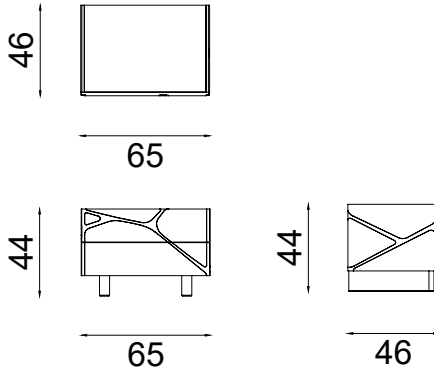

NIGHTSTAND
KOMODIN

Width / Genislik	Height / Yükseklik	Depth / Derinlik	Weight / Kilogram	m³
65 cm	44 cm	44 cm	48 Kg	0.115