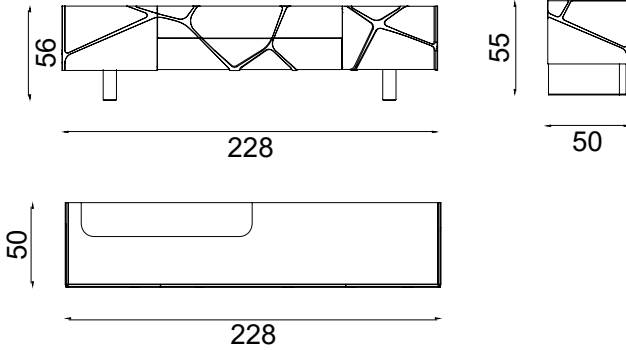

CONSOLE
KONSOL

Width / Genislik	Height / Yükseklik	Depth / Derinlik	Weight / Kilogram	m ³
228 cm	83 cm	50 cm	122 Kg	0.3

CONSOLE MIRROR
KONSOL AYNA

Width / Genislik	Height / Yükseklik	Depth / Derinlik	Weight / Kilogram	m ³
120 cm	98 cm	- cm	19 Kg	0.03

TABLE 220 CM
MASA 220 CM

Width / Genislik	Height / Yükseklik	Depth / Derinlik	Weight / Kilogram	m ³
220 cm	77 cm	103 cm	102 Kg	0.75

TABLE 180 CM
MASA 180 CM

Width / Genislik	Height / Yükseklik	Depth / Derinlik	Weight / Kilogram	m ³
180 cm	77 cm	103 cm	102 Kg	0.75

CHAIR
SANDALYE

Width / Genislik	Height / Yükseklik	Depth / Derinlik	Weight / Kilogram	m ³
58 cm	79 cm	60 cm	60 Kg	2,1

TV UNIT
TV ÜNİTE

Width / Genislik	Height / Yükseklik	Depth / Derinlik	Weight / Kilogram	m ³
228 cm	56 cm	50 cm	89.5 Kg	0.21

SHELF
RAF

Width / Genislik	Height / Yükseklik	Depth / Derinlik	Weight / Kilogram	m ³
104 cm	5 cm	20 cm	13 Kg	0.03

WARDWOBE
DOLAP

Width / Genislik	Height / Yükseklik	Depth / Derinlik	Weight / Kilogram	m ³
270 cm	225 cm	60 cm	383.5 Kg	0.93