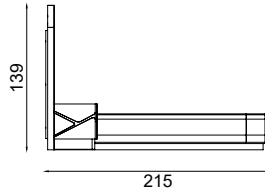

BED 160 CM
KARYOLA 160 CM

Width / Genislik	Height / Yükseklik	Depth / Derinlik	Weight / Kilogram	m³
336 cm	139 cm	215 cm	152 Kg	0.62