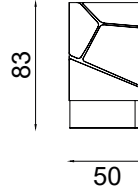

CHIFFONIER
SIFONYER

Width / Genislik	Height / Yükseklik	Depth / Derinlik	Weight / Kilogram	m³
115 cm	83 cm	50 cm	71 Kg	0.15