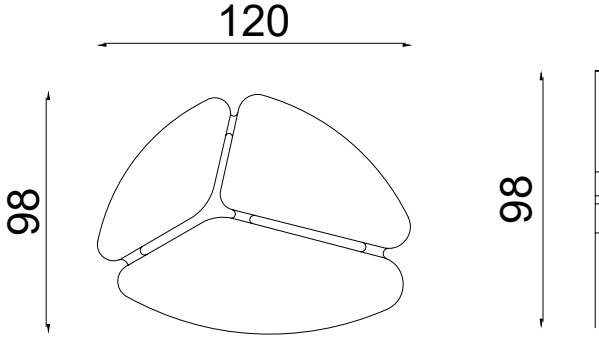

**3 SEATER /
3'LÜ KOLTUK**

Width / Genislik	Height / Yükseklik	Depth / Derinlik	m ³
245 cm	76 cm	102 cm	1.82

BERGERE
BERJER

Width / Genislik	Height / Yükseklik	Depth / Derinlik	m ³
70 cm	90 cm	102 cm	0.63

CONSOLE
KONSOL

Width / Genislik	Height / Yükseklik	Depth / Derinlik	Weight / Kilogram	m ³
228 cm	83 cm	50 cm	122 Kg	0.3

CONSOLE MIRROR
KONSOL AYNA

Width / Genislik	Height / Yükseklik	Depth / Derinlik	Weight / Kilogram	m ³
120 cm	98 cm	- cm	19 Kg	0.03

TABLE 220 CM
MASA 220 CM

Width / Genislik	Height / Yükseklik	Depth / Derinlik	Weight / Kilogram	m ³
220 cm	77 cm	103 cm	102 Kg	0.75

TABLE 180 CM
MASA 180 CM

Width / Genislik	Height / Yükseklik	Depth / Derinlik	Weight / Kilogram	m ³
180 cm	77 cm	103 cm	102 Kg	0.75

CHAIR
SANDALYE

Width / Genislik	Height / Yükseklik	Depth / Derinlik	Weight / Kilogram	m ³
58 cm	79 cm	60 cm	60 Kg	2,1

TV UNIT
TV ÜNİTE

Width / Genislik	Height / Yükseklik	Depth / Derinlik	Weight / Kilogram	m ³
228 cm	56 cm	50 cm	89.5 Kg	0.21