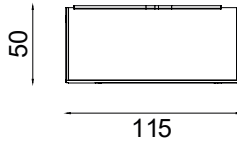

CHIFFONIER
SIFONYER

Width / Genislik	Height / Yükseklik	Depth / Derinlik	Weight / Kilogram	m³
115 cm	83 cm	50 cm	71 Kg	0.15