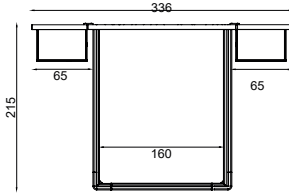

CONSOLE
KONSOL

Width / Genislik	Height / Yükseklik	Depth / Derinlik	Weight / Kilogram	m ³
228 cm	83 cm	50 cm	122 Kg	0.3

CONSOLE MIRROR
KONSOL AYNA

Width / Genislik	Height / Yükseklik	Depth / Derinlik	Weight / Kilogram	m ³
120 cm	98 cm	- cm	19 Kg	0.03

TABLE 220 CM
MASA 220 CM

Width / Genislik	Height / Yükseklik	Depth / Derinlik	Weight / Kilogram	m ³
220 cm	77 cm	103 cm	102 Kg	0.75

TABLE 180 CM
MASA 180 CM

Width / Genislik	Height / Yükseklik	Depth / Derinlik	Weight / Kilogram	m ³
180 cm	77 cm	103 cm	102 Kg	0.75

SHELF
RAF

Width / Genislik	Height / Yükseklik	Depth / Derinlik	Weight / Kilogram	m ³
104 cm	5 cm	20 cm	13 Kg	0.03

WARDWOBE
DOLAP

Width / Genislik	Height / Yükseklik	Depth / Derinlik	Weight / Kilogram	m ³
270 cm	225 cm	60 cm	383.5 Kg	0.93

BED 160 CM
KARYOLA 160 CM

Width / Genislik	Height / Yükseklik	Depth / Derinlik	Weight / Kilogram	m ³
336 cm	139 cm	215 cm	152 Kg	0.62

BED 180 CM
KARYOLA 180 CM

Width / Genislik	Height / Yükseklik	Depth / Derinlik	Weight / Kilogram	m ³
356 cm	139 cm	215 cm	152 Kg	0.62