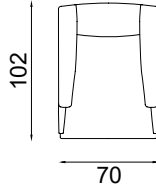

**3 SEATER /
3'LÜ KOLTUK**

Width / Genislik	Height / Yükseklik	Depth / Derinlik	m ³
245 cm	76 cm	102 cm	1.82

BERGERE
BERJER

Width / Genislik	Height / Yükseklik	Depth / Derinlik	m ³
70 cm	90 cm	102 cm	0.63

CONSOLE
KONSOL

Width / Genislik	Height / Yükseklik	Depth / Derinlik	Weight / Kilogram	m ³
228 cm	83 cm	50 cm	122 Kg	0.3

CONSOLE MIRROR
KONSOL AYNA

Width / Genislik	Height / Yükseklik	Depth / Derinlik	Weight / Kilogram	m ³
120 cm	98 cm	- cm	19 Kg	0.03

TABLE 220 CM
MASA 220 CM

Width / Genislik	Height / Yükseklik	Depth / Derinlik	Weight / Kilogram	m ³
220 cm	77 cm	103 cm	102 Kg	0.75

TABLE 180 CM
MASA 180 CM

Width / Genislik	Height / Yükseklik	Depth / Derinlik	Weight / Kilogram	m ³
180 cm	77 cm	103 cm	102 Kg	0.75

BED 160 CM
KARYOLA 160 CM

Width / Genislik	Height / Yükseklik	Depth / Derinlik	Weight / Kilogram	m ³
336 cm	139 cm	215 cm	152 Kg	0.62

BED 180 CM
KARYOLA 180 CM

Width / Genislik	Height / Yükseklik	Depth / Derinlik	Weight / Kilogram	m ³
356 cm	139 cm	215 cm	152 Kg	0.62