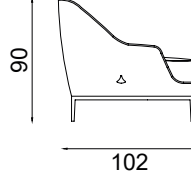

**3 SEATER /
3'LÜ KOLTUK**

Width / Genislik	Height / Yükseklik	Depth / Derinlik	m ³
245 cm	76 cm	102 cm	1.82

BERGERE
BERJER

Width / Genislik	Height / Yükseklik	Depth / Derinlik	m ³
70 cm	90 cm	102 cm	0.63

CONSOLE
KONSOL

Width / Genislik	Height / Yükseklik	Depth / Derinlik	Weight / Kilogram	m ³
228 cm	83 cm	50 cm	122 Kg	0.3

CONSOLE MIRROR
KONSOL AYNA

Width / Genislik	Height / Yükseklik	Depth / Derinlik	Weight / Kilogram	m ³
120 cm	98 cm	- cm	19 Kg	0.03

TABLE 220 CM
MASA 220 CM

Width / Genislik	Height / Yükseklik	Depth / Derinlik	Weight / Kilogram	m ³
220 cm	77 cm	103 cm	102 Kg	0.75

TABLE 180 CM
MASA 180 CM

Width / Genislik	Height / Yükseklik	Depth / Derinlik	Weight / Kilogram	m ³
180 cm	77 cm	103 cm	102 Kg	0.75

RH AND LH ARMRESTS

In corner configurations, note that the position of the armrests (RH or LH) is as viewed from in front of the sofa.

Köşe Konfigurasyonlarında, kolçakların konumunun (sağ veya sol) kanepenin önünden görüldüğü gibi olduğuna dikkat edin.