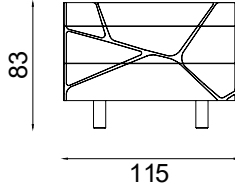

CHIFFONIER
SIFONYER

Width / Genislik	Height / Yükseklik	Depth / Derinlik	Weight / Kilogram	m³
115 cm	83 cm	50 cm	71 Kg	0.15