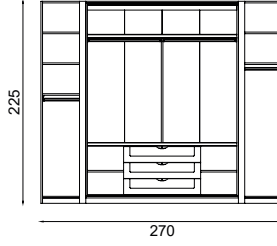

CONSOLE
KONSOL

Width / Genislik	Height / Yükseklik	Depth / Derinlik	Weight / Kilogram	m ³
228 cm	83 cm	50 cm	122 Kg	0.3

CONSOLE MIRROR
KONSOL AYNA

Width / Genislik	Height / Yükseklik	Depth / Derinlik	Weight / Kilogram	m ³
120 cm	98 cm	- cm	19 Kg	0.03

TABLE 220 CM
MASA 220 CM

Width / Genislik	Height / Yükseklik	Depth / Derinlik	Weight / Kilogram	m ³
220 cm	77 cm	103 cm	102 Kg	0.75

TABLE 180 CM
MASA 180 CM

Width / Genislik	Height / Yükseklik	Depth / Derinlik	Weight / Kilogram	m ³
180 cm	77 cm	103 cm	102 Kg	0.75

CHAIR
SANDALYE

Width / Genislik	Height / Yükseklik	Depth / Derinlik	Weight / Kilogram	m ³
58 cm	79 cm	60 cm	60 Kg	2,1

TV UNIT
TV ÜNİTE

Width / Genislik	Height / Yükseklik	Depth / Derinlik	Weight / Kilogram	m ³
228 cm	56 cm	50 cm	89.5 Kg	0.21

SHELF
RAF

Width / Genislik	Height / Yükseklik	Depth / Derinlik	Weight / Kilogram	m ³
104 cm	5 cm	20 cm	13 Kg	0.03

WARDWOBE
DOLAP

Width / Genislik	Height / Yükseklik	Depth / Derinlik	Weight / Kilogram	m ³
270 cm	225 cm	60 cm	383.5 Kg	0.93