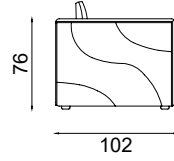

**3 SEATER /
3'LÜ KOLTUK**

Width / Genislik	Height / Yükseklik	Depth / Derinlik	m ³
245 cm	76 cm	102 cm	1.82

BERGERE
BERJER

Width / Genislik	Height / Yükseklik	Depth / Derinlik	m ³
70 cm	90 cm	102 cm	0.63

CONSOLE
KONSOL

Width / Genislik	Height / Yükseklik	Depth / Derinlik	Weight / Kilogram	m ³
228 cm	83 cm	50 cm	122 Kg	0.3

CONSOLE MIRROR
KONSOL AYNA

Width / Genislik	Height / Yükseklik	Depth / Derinlik	Weight / Kilogram	m ³
120 cm	98 cm	- cm	19 Kg	0.03

TABLE 220 CM
MASA 220 CM

Width / Genislik	Height / Yükseklik	Depth / Derinlik	Weight / Kilogram	m ³
220 cm	77 cm	103 cm	102 Kg	0.75

TABLE 180 CM
MASA 180 CM

Width / Genislik	Height / Yükseklik	Depth / Derinlik	Weight / Kilogram	m ³
180 cm	77 cm	103 cm	102 Kg	0.75

BED 160 CM
KARYOLA 160 CM

Width / Genislik	Height / Yükseklik	Depth / Derinlik	Weight / Kilogram	m ³
336 cm	139 cm	215 cm	152 Kg	0.62

BED 180 CM
KARYOLA 180 CM

Width / Genislik	Height / Yükseklik	Depth / Derinlik	Weight / Kilogram	m ³
356 cm	139 cm	215 cm	152 Kg	0.62