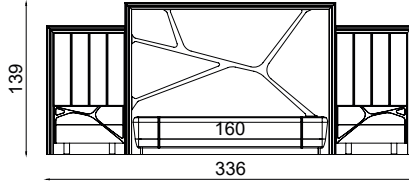

TABLE 220 CM
MASA 220 CM

Width / Genislik	Height / Yükseklik	Depth / Derinlik	Weight / Kilogram	m ³
220 cm	77 cm	103 cm	102 Kg	0.75

TABLE 180 CM
MASA 180 CM

Width / Genislik	Height / Yükseklik	Depth / Derinlik	Weight / Kilogram	m ³
180 cm	77 cm	103 cm	102 Kg	0.75

CHAIR
SANDALYE

Width / Genislik	Height / Yükseklik	Depth / Derinlik	Weight / Kilogram	m ³
58 cm	79 cm	60 cm	60 Kg	2,1

TV UNIT
TV ÜNİTE

Width / Genislik	Height / Yükseklik	Depth / Derinlik	Weight / Kilogram	m ³
228 cm	56 cm	50 cm	89.5 Kg	0.21

SHELF
RAF

Width / Genislik	Height / Yükseklik	Depth / Derinlik	Weight / Kilogram	m ³
104 cm	5 cm	20 cm	13 Kg	0.03

WARDWOBE
DOLAP

Width / Genislik	Height / Yükseklik	Depth / Derinlik	Weight / Kilogram	m ³
270 cm	225 cm	60 cm	383.5 Kg	0.93

BED 160 CM
KARYOLA 160 CM

Width / Genislik	Height / Yükseklik	Depth / Derinlik	Weight / Kilogram	m ³
336 cm	139 cm	215 cm	152 Kg	0.62

BED 180 CM
KARYOLA 180 CM

Width / Genislik	Height / Yükseklik	Depth / Derinlik	Weight / Kilogram	m ³
356 cm	139 cm	215 cm	152 Kg	0.62