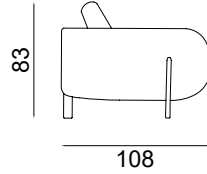

**3 SEATER /  
3'LÜ KOLTUK**

Width / Genislik	Height / Yükseklik	Depth / Derinlik	Weight / Kilogram	m <sup>3</sup>
230 cm	83 cm	108 cm	kg	2.06

**3 SEATER WITH ONE WARM (LEFT)**  
3'LÜ TEK KOL KOLTUK (SOL)

213

213

108

**3 SEATER WITH ONE WARM (RIGHT)**  
3'LÜ TEK KOL KOLTUK (SAG)

213

213

108

Width / Genislik	Height / Yükseklik	Depth / Derinlik	Weight / Kilogram	m <sup>3</sup>
213 cm	83 cm	108 cm		1,91

1. 3 seater with one arm (left)
2. 1 seater with one arm (right)
3. corner module

**Comprising / İçerik**

1. 3 seater with one arm (right)
2. 1 seater with one arm (left)
3. corner module

Width / Genislik	Height / Yükseklik	Depth / Derinlik	Weight / Kilogram	m <sup>3</sup>
270 x 276 cm	83 cm	108 cm	kg	

**CORNER MODULE**  
CORNER MODULE

Width / Genislik	Height / Yükseklik	Depth / Derinlik	Weight / Kilogram	m <sup>3</sup>
226 cm	83 cm	132 cm	kg	1,43

**CARLA BERGERE V1**  
CARLA BERJER V1

Width / Genislik	Height / Yükseklik	Depth / Derinlik	Weight / Kilogram	m <sup>3</sup>
65 cm	80 cm	77 cm	kg	0.37