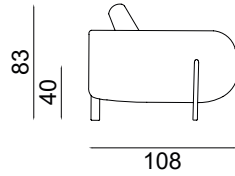

**3 SEATER /  
3'LÜ KOLTUK**

Width / Genislik	Height / Yükseklik	Depth / Derinlik	Weight / Kilogram	m <sup>3</sup>
230 cm	83 cm	108 cm	kg	2.06

**3 SEATER WITH ONE WARM (LEFT)**  
3'LÜ TEK KOL KOLTUK (SOL)

213

213

108

**3 SEATER WITH ONE WARM (RIGHT)**  
3'LÜ TEK KOL KOLTUK (SAG)

213

213

108

Width / Genislik	Height / Yükseklik	Depth / Derinlik	Weight / Kilogram	m <sup>3</sup>
213 cm	83 cm	108 cm		1,91

1. 3 seater with one arm (left)
2. 1 seater with one arm (right)
3. corner module

**Comprising / İçerik**

1. 3 seater with one arm (right)
2. 1 seater with one arm (left)
3. corner module

Width / Genislik	Height / Yükseklik	Depth / Derinlik	Weight / Kilogram	m <sup>3</sup>
270 x 276 cm	83 cm	108 cm	kg	

**CORNER MODULE**  
CORNER MODULE

Width / Genislik	Height / Yükseklik	Depth / Derinlik	Weight / Kilogram	m <sup>3</sup>
226 cm	83 cm	132 cm	kg	1,43

**CARLA BERGERE V1**  
CARLA BERJER V1

Width / Genislik	Height / Yükseklik	Depth / Derinlik	Weight / Kilogram	m <sup>3</sup>
65 cm	80 cm	77 cm	kg	0.37