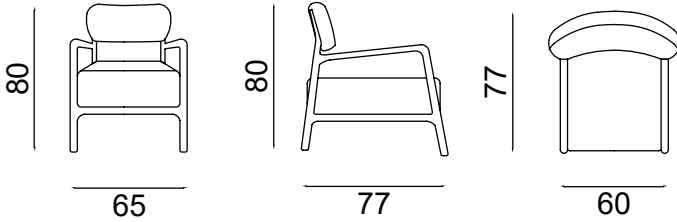

**1 SEATER WITH ONE WARM (LEFT)**  
1'LI TEK KOL KOLTUK (SOL)**1 SEATER WITH ONE WARM (RIGHT)**  
1'LI TEK KOL KOLTUK (SAG)

Width / Genislik	Height / Yükseklik	Depth / Derinlik	Weight / Kilogram	m <sup>3</sup>
118 cm	83 cm	108 cm	kg	1,06

**1 SEATER WITHOUT ARM**

1'LI KOLSUZ KOLTUK

Width / Genislik	Height / Yseklik	Depth / Derinlik	Weight / Kilogram	m <sup>3</sup>
95 cm	83 cm	108 cm	kg	0,9

**CONFIGURATION 1**  
KONFIGÜRASYON 1**CONFIGURATION 2**  
KONFIGÜRASYON 2**Comprising / İçerik**

1. 3 seater with one arm (left)
2. 1 seater with one arm (right)
3. corner module

**Comprising / İçerik**

1. 3 seater with one arm (right)
2. 1 seater with one arm (left)
3. corner module

Width / Genislik	Height / Yükseklik	Depth / Derinlik	Weight / Kilogram	m <sup>3</sup>
270 x 276 cm	83 cm	108 cm	kg	

**CORNER MODULE**  
CORNER MODULE

Width / Genislik	Height / Yükseklik	Depth / Derinlik	Weight / Kilogram	m <sup>3</sup>
226 cm	83 cm	132 cm	kg	1,43

**CARLA BERGERE V1**  
CARLA BERJER V1

Width / Genislik	Height / Yükseklik	Depth / Derinlik	Weight / Kilogram	m <sup>3</sup>
65 cm	80 cm	77 cm	kg	0.37