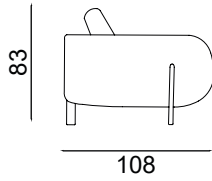

**3 SEATER /  
3'LÜ KOLTUK**

Width / Genislik	Height / Yükseklik	Depth / Derinlik	Weight / Kilogram	m <sup>3</sup>
230 cm	83 cm	108 cm	kg	2.06

**3 SEATER WITH ONE WARM (LEFT)**  
3'LÜ TEK KOL KOLTUK (SOL)

213

213

108

**3 SEATER WITH ONE WARM (RIGHT)**  
3'LÜ TEK KOL KOLTUK (SAG)

213

213

108

Width / Genislik	Height / Yükseklik	Depth / Derinlik	Weight / Kilogram	m <sup>3</sup>
213 cm	83 cm	108 cm		1,91

**1 SEATER WITH ONE WARM (LEFT)**  
1'LI TEK KOL KOLTUK (SOL)**1 SEATER WITH ONE WARM (RIGHT)**  
1'LI TEK KOL KOLTUK (SAG)

Width / Genislik	Height / Yükseklik	Depth / Derinlik	Weight / Kilogram	m <sup>3</sup>
118 cm	83 cm	108 cm	kg	1,06

**CORNER MODULE**  
CORNER MODULE

Width / Genislik	Height / Yükseklik	Depth / Derinlik	Weight / Kilogram	m <sup>3</sup>
226 cm	83 cm	132 cm	kg	1,43

**CARLA BERGERE V1**  
CARLA BERJER V1

Width / Genislik	Height / Yükseklik	Depth / Derinlik	Weight / Kilogram	m <sup>3</sup>
65 cm	80 cm	77 cm	kg	0.37