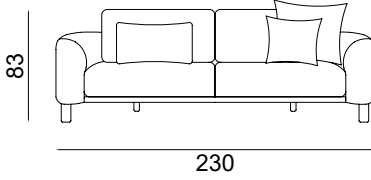

**3 SEATER /  
3'LÜ KOLTUK**

Width / Genislik	Height / Yükseklik	Depth / Derinlik	Weight / Kilogram	m <sup>3</sup>
230 cm	83 cm	108 cm	kg	2.06

**3 SEATER WITH ONE WARM (LEFT)**  
3'LÜ TEK KOL KOLTUK (SOL)

213

213

108

**3 SEATER WITH ONE WARM (RIGHT)**  
3'LÜ TEK KOL KOLTUK (SAG)

213

213

108

Width / Genislik	Height / Yükseklik	Depth / Derinlik	Weight / Kilogram	m <sup>3</sup>
213 cm	83 cm	108 cm		1,91

1. 3 seater with one arm (left)
2. 1 seater with one arm (right)
3. corner module

**Comprising / İçerik**

1. 3 seater with one arm (right)
2. 1 seater with one arm (left)
3. corner module

Width / Genislik	Height / Yükseklik	Depth / Derinlik	Weight / Kilogram	m <sup>3</sup>
270 x 276 cm	83 cm	108 cm	kg	

## RH AND LH ARMRESTS

In corner configurations, note that the position of the armrests (RH or LH) is as viewed from in front of the sofa.

Köşe Konfigurasyonlarında, kolçakların konumunun (sağ veya sol) kanepenin önünden görüldüğü gibi olduğuna dikkat edin.