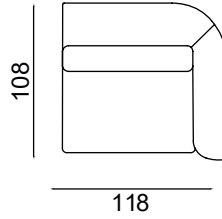

**3 SEATER /  
3'LÜ KOLTUK**

Width / Genislik	Height / Yükseklik	Depth / Derinlik	Weight / Kilogram	m <sup>3</sup>
230 cm	83 cm	108 cm	kg	2.06

**3 SEATER WITH ONE WARM (LEFT)**  
3'LÜ TEK KOL KOLTUK (SOL)

213

213

108

**3 SEATER WITH ONE WARM (RIGHT)**  
3'LÜ TEK KOL KOLTUK (SAG)

213

213

108

Width / Genislik	Height / Yükseklik	Depth / Derinlik	Weight / Kilogram	m <sup>3</sup>
213 cm	83 cm	108 cm		1,91

**1 SEATER WITH ONE WARM (LEFT)**  
1'LI TEK KOL KOLTUK (SOL)**1 SEATER WITH ONE WARM (RIGHT)**  
1'LI TEK KOL KOLTUK (SAG)

Width / Genislik	Height / Yükseklik	Depth / Derinlik	Weight / Kilogram	m <sup>3</sup>
118 cm	83 cm	108 cm	kg	1,06

**CORNER MODULE**  
CORNER MODULE

Width / Genislik	Height / Yükseklik	Depth / Derinlik	Weight / Kilogram	m <sup>3</sup>
226 cm	83 cm	132 cm	kg	1,43

**CARLA BERGERE V1**  
CARLA BERJER V1

Width / Genislik	Height / Yükseklik	Depth / Derinlik	Weight / Kilogram	m <sup>3</sup>
65 cm	80 cm	77 cm	kg	0.37