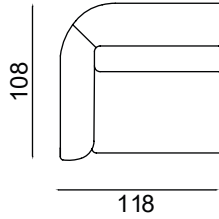

**3 SEATER /  
3'LÜ KOLTUK**

Width / Genislik	Height / Yükseklik	Depth / Derinlik	Weight / Kilogram	m <sup>3</sup>
230 cm	83 cm	108 cm	kg	2.06

**3 SEATER WITH ONE WARM (LEFT)**  
3'LÜ TEK KOL KOLTUK (SOL)

213

213

108

**3 SEATER WITH ONE WARM (RIGHT)**  
3'LÜ TEK KOL KOLTUK (SAG)

213

213

108

Width / Genislik	Height / Yükseklik	Depth / Derinlik	Weight / Kilogram	m <sup>3</sup>
213 cm	83 cm	108 cm		1,91

**1 SEATER WITH ONE WARM (LEFT)**  
1'LI TEK KOL KOLTUK (SOL)**1 SEATER WITH ONE WARM (RIGHT)**  
1'LI TEK KOL KOLTUK (SAG)

Width / Genislik	Height / Yükseklik	Depth / Derinlik	Weight / Kilogram	m <sup>3</sup>
118 cm	83 cm	108 cm	kg	1,06

**CORNER MODULE**  
CORNER MODULE

Width / Genislik	Height / Yükseklik	Depth / Derinlik	Weight / Kilogram	m <sup>3</sup>
226 cm	83 cm	132 cm	kg	1,43

**CARLA BERGERE V1**  
CARLA BERJER V1

Width / Genislik	Height / Yükseklik	Depth / Derinlik	Weight / Kilogram	m <sup>3</sup>
65 cm	80 cm	77 cm	kg	0.37