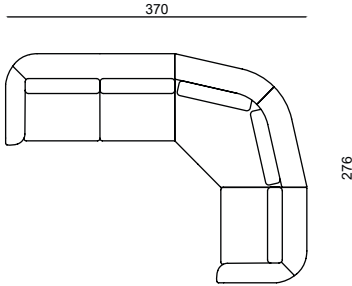

213

213

108

**3 SEATER WITH ONE WARM (RIGHT)**  
3'LÜ TEK KOL KOLTUK (SAG)

213

213

108

Width / Genislik	Height / Yükseklik	Depth / Derinlik	Weight / Kilogram	m <sup>3</sup>
213 cm	83 cm	108 cm		1,91

**1 SEATER WITH ONE WARM (LEFT)**  
1'LI TEK KOL KOLTUK (SOL)**1 SEATER WITH ONE WARM (RIGHT)**  
1'LI TEK KOL KOLTUK (SAG)

Width / Genislik	Height / Yükseklik	Depth / Derinlik	Weight / Kilogram	m <sup>3</sup>
118 cm	83 cm	108 cm	kg	1,06

**1 SEATER WITHOUT ARM**

1'LI KOLSUZ KOLTUK

Width / Genislik	Height / Yseklik	Depth / Derinlik	Weight / Kilogram	m <sup>3</sup>
95 cm	83 cm	108 cm	kg	0,9

**CONFIGURATION 1**  
KONFIGÜRASYON 1**CONFIGURATION 2**  
KONFIGÜRASYON 2**Comprising / İçerik**

1. 3 seater with one arm (left)
2. 1 seater with one arm (right)
3. corner module

**Comprising / İçerik**

1. 3 seater with one arm (right)
2. 1 seater with one arm (left)
3. corner module

Width / Genislik	Height / Yükseklik	Depth / Derinlik	Weight / Kilogram	m <sup>3</sup>
270 x 276 cm	83 cm	108 cm	kg	