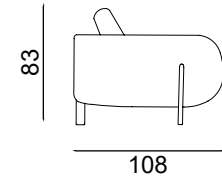

**3 SEATER /  
3'LÜ KOLTUK**

Width / Genislik	Height / Yükseklik	Depth / Derinlik	Weight / Kilogram	m <sup>3</sup>
230 cm	83 cm	108 cm	kg	2.06

**3 SEATER WITH ONE WARM (LEFT)**  
3'LÜ TEK KOL KOLTUK (SOL)

213

213

108

**3 SEATER WITH ONE WARM (RIGHT)**  
3'LÜ TEK KOL KOLTUK (SAG)

213

213

108

Width / Genislik	Height / Yükseklik	Depth / Derinlik	Weight / Kilogram	m <sup>3</sup>
213 cm	83 cm	108 cm		1,91

**1 SEATER WITH ONE WARM (LEFT)**  
1'LI TEK KOL KOLTUK (SOL)**1 SEATER WITH ONE WARM (RIGHT)**  
1'LI TEK KOL KOLTUK (SAG)

Width / Genislik	Height / Yükseklik	Depth / Derinlik	Weight / Kilogram	m <sup>3</sup>
118 cm	83 cm	108 cm	kg	1,06

**CORNER MODULE**  
CORNER MODULE

Width / Genislik	Height / Yükseklik	Depth / Derinlik	Weight / Kilogram	m <sup>3</sup>
226 cm	83 cm	132 cm	kg	1,43

**CARLA BERGERE V1**  
CARLA BERJER V1

Width / Genislik	Height / Yükseklik	Depth / Derinlik	Weight / Kilogram	m <sup>3</sup>
65 cm	80 cm	77 cm	kg	0.37