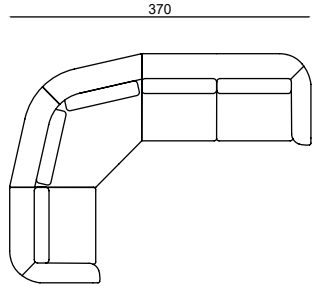

213

213

108

**3 SEATER WITH ONE WARM (RIGHT)**  
3'LÜ TEK KOL KOLTUK (SAG)

213

213

108

Width / Genislik	Height / Yükseklik	Depth / Derinlik	Weight / Kilogram	m <sup>3</sup>
213 cm	83 cm	108 cm		1,91

**1 SEATER WITH ONE WARM (LEFT)**  
1'LI TEK KOL KOLTUK (SOL)**1 SEATER WITH ONE WARM (RIGHT)**  
1'LI TEK KOL KOLTUK (SAG)

Width / Genislik	Height / Yükseklik	Depth / Derinlik	Weight / Kilogram	m <sup>3</sup>
118 cm	83 cm	108 cm	kg	1,06

**1 SEATER WITHOUT ARM**

1'LI KOLSUZ KOLTUK

Width / Genislik	Height / Yseklik	Depth / Derinlik	Weight / Kilogram	m <sup>3</sup>
95 cm	83 cm	108 cm	kg	0,9

**CONFIGURATION 1**  
KONFIGÜRASYON 1**CONFIGURATION 2**  
KONFIGÜRASYON 2**Comprising / İçerik**

1. 3 seater with one arm (left)
2. 1 seater with one arm (right)
3. corner module

**Comprising / İçerik**

1. 3 seater with one arm (right)
2. 1 seater with one arm (left)
3. corner module

Width / Genislik	Height / Yükseklik	Depth / Derinlik	Weight / Kilogram	m <sup>3</sup>
270 x 276 cm	83 cm	108 cm	kg	