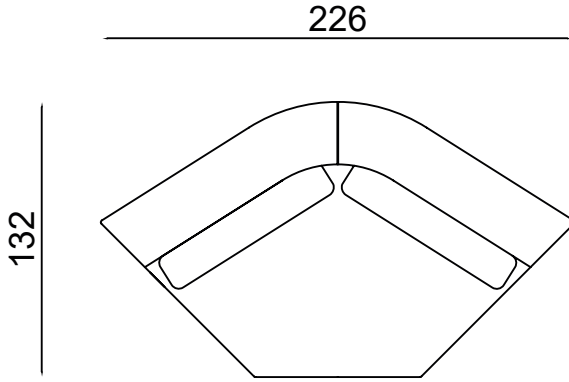

**1 SEATER WITH ONE WARM (LEFT)**  
1'LI TEK KOL KOLTUK (SOL)**1 SEATER WITH ONE WARM (RIGHT)**  
1'LI TEK KOL KOLTUK (SAG)

Width / Genislik	Height / Yükseklik	Depth / Derinlik	Weight / Kilogram	m <sup>3</sup>
118 cm	83 cm	108 cm	kg	1,06

**1 SEATER WITHOUT ARM**

1'LI KOLSUZ KOLTUK

Width / Genislik	Height / Yseklik	Depth / Derinlik	Weight / Kilogram	m <sup>3</sup>
95 cm	83 cm	108 cm	kg	0,9

**CONFIGURATION 1**  
KONFIGÜRASYON 1**CONFIGURATION 2**  
KONFIGÜRASYON 2**Comprising / İçerik**

1. 3 seater with one arm (left)
2. 1 seater with one arm (right)
3. corner module

**Comprising / İçerik**

1. 3 seater with one arm (right)
2. 1 seater with one arm (left)
3. corner module

Width / Genislik	Height / Yükseklik	Depth / Derinlik	Weight / Kilogram	m <sup>3</sup>
270 x 276 cm	83 cm	108 cm	kg	

**CORNER MODULE**  
CORNER MODULE

Width / Genislik	Height / Yükseklik	Depth / Derinlik	Weight / Kilogram	m <sup>3</sup>
226 cm	83 cm	132 cm	kg	1,43

**CARLA BERGERE V1**  
CARLA BERJER V1

Width / Genislik	Height / Yükseklik	Depth / Derinlik	Weight / Kilogram	m <sup>3</sup>
65 cm	80 cm	77 cm	kg	0.37