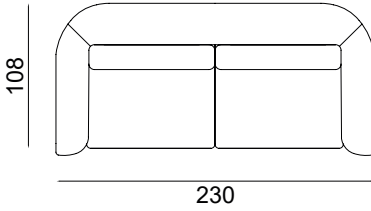

**3 SEATER /  
3'LÜ KOLTUK**

Width / Genislik	Height / Yükseklik	Depth / Derinlik	Weight / Kilogram	m <sup>3</sup>
230 cm	83 cm	108 cm	kg	2.06

**3 SEATER WITH ONE WARM (LEFT)**  
3'LÜ TEK KOL KOLTUK (SOL)

213

213

108

**3 SEATER WITH ONE WARM (RIGHT)**  
3'LÜ TEK KOL KOLTUK (SAG)

213

213

108

Width / Genislik	Height / Yükseklik	Depth / Derinlik	Weight / Kilogram	m <sup>3</sup>
213 cm	83 cm	108 cm		1,91

1. 3 seater with one arm (left)
2. 1 seater with one arm (right)
3. corner module

**Comprising / İçerik**

1. 3 seater with one arm (right)
2. 1 seater with one arm (left)
3. corner module

Width / Genislik	Height / Yükseklik	Depth / Derinlik	Weight / Kilogram	m <sup>3</sup>
270 x 276 cm	83 cm	108 cm	kg	

**CORNER MODULE**  
CORNER MODULE

Width / Genislik	Height / Yükseklik	Depth / Derinlik	Weight / Kilogram	m <sup>3</sup>
226 cm	83 cm	132 cm	kg	1,43

**CARLA BERGERE V1**  
CARLA BERJER V1

Width / Genislik	Height / Yükseklik	Depth / Derinlik	Weight / Kilogram	m <sup>3</sup>
65 cm	80 cm	77 cm	kg	0.37