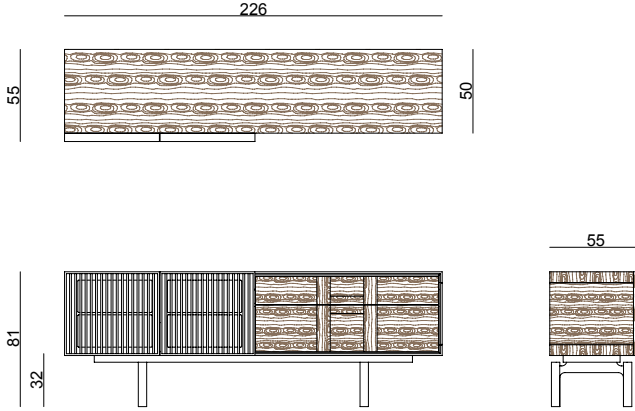

CONSOLE
KONSOL

Width / Genislik	Height / Yükseklik	Depth / Derinlik	Weight / Kilogram	m ³
226 cm	81 cm	55 cm	Kg	

TABLE
MASA

Width / Genislik	Height / Yükseklik	Depth / Derinlik	Weight / Kilogram	m ³
216 cm	76 cm	100 cm	Kg	

CHAIR /
SANDALYE

Width / Genislik	Height / Yükseklik	Depth / Derinlik	Weight / Kilogram	m ³
54 cm	80 cm	58 cm	10 Kg	0.35

SHOWCASE
VITRIN

Width / Genislik	Height / Yükseklik	Depth / Derinlik	Weight / Kilogram	m ³
119 cm	150 cm	50 cm	Kg	

LARGE COFFE TABLE

BÜYÜK ORTA SEHPA

Width / Genislik	Height / Yükseklik	Depth / Derinlik	Weight / Kilogram	m ³
128 cm	35 cm	77 cm	Kg	

SMALL COFFE TABLE

KÜÇÜK ORTA SEHPA

Width / Genislik	Height / Yükseklik	Depth / Derinlik	Weight / Kilogram	m ³
74 cm	35 cm	52 cm	Kg	

SIDE TABLE
YAN SEHPA

Width / Genislik	Height / Yükseklik	Depth / Derinlik	Weight / Kilogram	m ³
50 cm	53 cm	50 cm	Kg	

Technical Details & Materials

Teknik Detaylar & Materyaller

-European Oak Veneered MDF