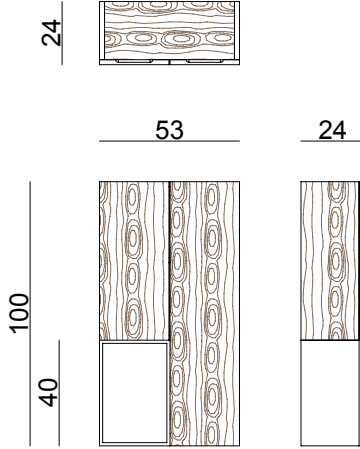

**TV UNIT UP BLOCK /
TV ÜNİTESİ ÜST BLOK**

Width / Genislik	Height / Yükseklik	Depth / Derinlik	Weight / Kilogram	m³
53 cm	100 cm	24 cm	Kg