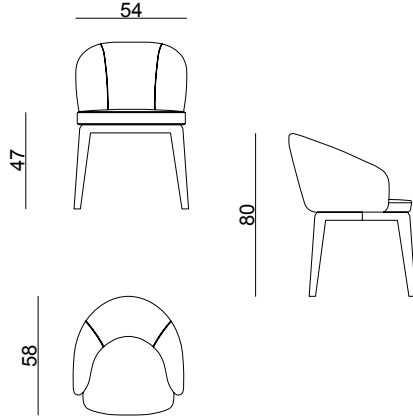

CONSOLE
KONSOL

Width / Genislik	Height / Yükseklik	Depth / Derinlik	Weight / Kilogram	m ³
226 cm	81 cm	55 cm	Kg	

TABLE
MASA

Width / Genislik	Height / Yükseklik	Depth / Derinlik	Weight / Kilogram	m ³
216 cm	76 cm	100 cm	Kg	

CHAIR /
SANDALYE

Width / Genislik	Height / Yükseklik	Depth / Derinlik	Weight / Kilogram	m ³
54 cm	80 cm	58 cm	10 Kg	0.35

SHOWCASE
VITRIN

Width / Genislik	Height / Yükseklik	Depth / Derinlik	Weight / Kilogram	m ³
119 cm	150 cm	50 cm	Kg	

LARGE COFFE TABLE

BÜYÜK ORTA SEHPA

Width / Genislik	Height / Yükseklik	Depth / Derinlik	Weight / Kilogram	m ³
128 cm	35 cm	77 cm	Kg	

SMALL COFFE TABLE

KÜÇÜK ORTA SEHPA

Width / Genislik	Height / Yükseklik	Depth / Derinlik	Weight / Kilogram	m ³
74 cm	35 cm	52 cm	Kg	

SIDE TABLE
YAN SEHPA

Width / Genislik	Height / Yükseklik	Depth / Derinlik	Weight / Kilogram	m ³
50 cm	53 cm	50 cm	Kg	

Technical Details & Materials

Teknik Detaylar & Materyaller

-European Oak Veneered MDF