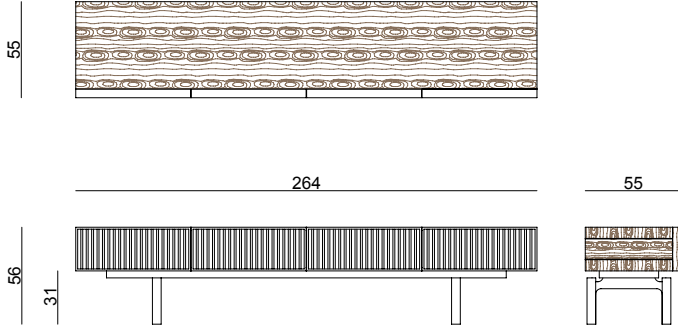

TV UNIT
TV ÜNİTESİ

Width / Genislik	Height / Yükseklik	Depth / Derinlik	Weight / Kilogram	m³
238 cm	48 cm	50 cm	95 Kg	0.52