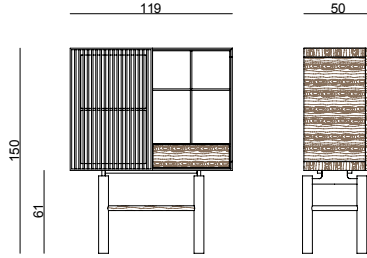

CONSOLE
KONSOL

Width / Genislik	Height / Yükseklik	Depth / Derinlik	Weight / Kilogram	m ³
226 cm	81 cm	55 cm	Kg	

TABLE
MASA

Width / Genislik	Height / Yükseklik	Depth / Derinlik	Weight / Kilogram	m ³
216 cm	76 cm	100 cm	Kg	

CHAIR /
SANDALYE

Width / Genislik	Height / Yükseklik	Depth / Derinlik	Weight / Kilogram	m ³
54 cm	80 cm	58 cm	10 Kg	0.35

SHOWCASE
VITRIN

Width / Genislik	Height / Yükseklik	Depth / Derinlik	Weight / Kilogram	m ³
119 cm	150 cm	50 cm	Kg	

TV UNIT
TV ÜNİTESİ

Width / Genislik	Height / Yükseklik	Depth / Derinlik	Weight / Kilogram	m ³
238 cm	48 cm	50 cm	95 Kg	0.52

**TV UNIT UP BLOCK /
TV ÜNİTESİ ÜST BLOK**

Width / Genislik	Height / Yükseklik	Depth / Derinlik	Weight / Kilogram	m ³
53 cm	100 cm	24 cm	Kg	

LARGE COFFE TABLE

BÜYÜK ORTA SEHPA

Width / Genislik	Height / Yükseklik	Depth / Derinlik	Weight / Kilogram	m ³
128 cm	35 cm	77 cm	Kg	

SMALL COFFE TABLE

KÜÇÜK ORTA SEHPA

Width / Genislik	Height / Yükseklik	Depth / Derinlik	Weight / Kilogram	m ³
74 cm	35 cm	52 cm	Kg	