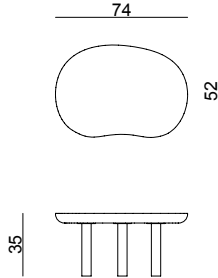

CHAIR /
SANDALYE

Width / Genislik	Height / Yükseklik	Depth / Derinlik	Weight / Kilogram	m ³
54 cm	80 cm	58 cm	10 Kg	0.35

SHOWCASE
VITRIN

Width / Genislik	Height / Yükseklik	Depth / Derinlik	Weight / Kilogram	m ³
119 cm	150 cm	50 cm	Kg	

TV UNIT
TV ÜNİTESİ

Width / Genislik	Height / Yükseklik	Depth / Derinlik	Weight / Kilogram	m ³
238 cm	48 cm	50 cm	95 Kg	0.52

**TV UNIT UP BLOCK /
TV ÜNİTESİ ÜST BLOK**

Width / Genislik	Height / Yükseklik	Depth / Derinlik	Weight / Kilogram	m ³
53 cm	100 cm	24 cm	Kg	

LARGE COFFE TABLE

BÜYÜK ORTA SEHPA

Width / Genislik	Height / Yükseklik	Depth / Derinlik	Weight / Kilogram	m ³
128 cm	35 cm	77 cm	Kg	

SMALL COFFE TABLE

KÜÇÜK ORTA SEHPA

Width / Genislik	Height / Yükseklik	Depth / Derinlik	Weight / Kilogram	m ³
74 cm	35 cm	52 cm	Kg	

SIDE TABLE
YAN SEHPA

Width / Genislik	Height / Yükseklik	Depth / Derinlik	Weight / Kilogram	m ³
50 cm	53 cm	50 cm	Kg	

Technical Details & Materials

Teknik Detaylar & Materyaller

-European Oak Veneered MDF