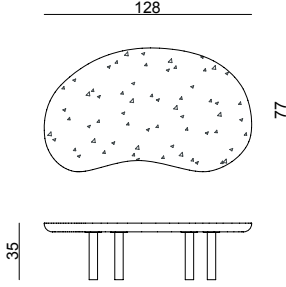

CHAIR /
SANDALYE

Width / Genislik	Height / Yükseklik	Depth / Derinlik	Weight / Kilogram	m ³
54 cm	80 cm	58 cm	10 Kg	0.35

SHOWCASE
VITRIN

Width / Genislik	Height / Yükseklik	Depth / Derinlik	Weight / Kilogram	m ³
119 cm	150 cm	50 cm	Kg	

TV UNIT
TV ÜNİTESİ

Width / Genislik	Height / Yükseklik	Depth / Derinlik	Weight / Kilogram	m ³
238 cm	48 cm	50 cm	95 Kg	0.52

**TV UNIT UP BLOCK /
TV ÜNİTESİ ÜST BLOK**

Width / Genislik	Height / Yükseklik	Depth / Derinlik	Weight / Kilogram	m ³
53 cm	100 cm	24 cm	Kg	

LARGE COFFE TABLE

BÜYÜK ORTA SEHPA

Width / Genislik	Height / Yükseklik	Depth / Derinlik	Weight / Kilogram	m ³
128 cm	35 cm	77 cm	Kg	

SMALL COFFE TABLE

KÜÇÜK ORTA SEHPA

Width / Genislik	Height / Yükseklik	Depth / Derinlik	Weight / Kilogram	m ³
74 cm	35 cm	52 cm	Kg	

SIDE TABLE
YAN SEHPA

Width / Genislik	Height / Yükseklik	Depth / Derinlik	Weight / Kilogram	m ³
50 cm	53 cm	50 cm	Kg	

Technical Details & Materials

Teknik Detaylar & Materyaller

-European Oak Veneered MDF