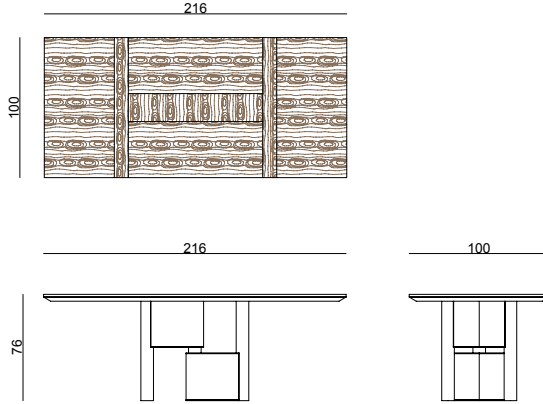

CONSOLE
KONSOL

Width / Genislik	Height / Yükseklik	Depth / Derinlik	Weight / Kilogram	m ³
226 cm	81 cm	55 cm	Kg	

TABLE
MASA

Width / Genislik	Height / Yükseklik	Depth / Derinlik	Weight / Kilogram	m ³
216 cm	76 cm	100 cm	Kg	

CHAIR /
SANDALYE

Width / Genislik	Height / Yükseklik	Depth / Derinlik	Weight / Kilogram	m ³
54 cm	80 cm	58 cm	10 Kg	0.35

SHOWCASE
VITRIN

Width / Genislik	Height / Yükseklik	Depth / Derinlik	Weight / Kilogram	m ³
119 cm	150 cm	50 cm	Kg	

LARGE COFFE TABLE

BÜYÜK ORTA SEHPA

Width / Genislik	Height / Yükseklik	Depth / Derinlik	Weight / Kilogram	m ³
128 cm	35 cm	77 cm	Kg	

SMALL COFFE TABLE

KÜÇÜK ORTA SEHPA

Width / Genislik	Height / Yükseklik	Depth / Derinlik	Weight / Kilogram	m ³
74 cm	35 cm	52 cm	Kg	

SIDE TABLE
YAN SEHPA

Width / Genislik	Height / Yükseklik	Depth / Derinlik	Weight / Kilogram	m ³
50 cm	53 cm	50 cm	Kg	

Technical Details & Materials

Teknik Detaylar & Materyaller

-European Oak Veneered MDF