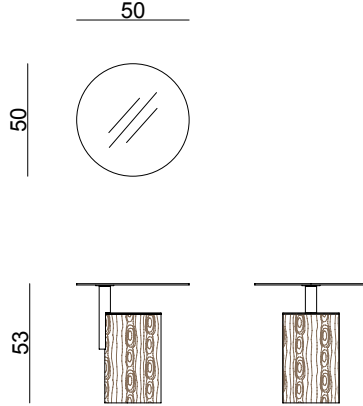

CHAIR /
SANDALYE

Width / Genislik	Height / Yükseklik	Depth / Derinlik	Weight / Kilogram	m ³
54 cm	80 cm	58 cm	10 Kg	0.35

SHOWCASE
VITRIN

Width / Genislik	Height / Yükseklik	Depth / Derinlik	Weight / Kilogram	m ³
119 cm	150 cm	50 cm	Kg	

TV UNIT
TV ÜNİTESİ

Width / Genislik	Height / Yükseklik	Depth / Derinlik	Weight / Kilogram	m ³
238 cm	48 cm	50 cm	95 Kg	0.52

**TV UNIT UP BLOCK /
TV ÜNİTESİ ÜST BLOK**

Width / Genislik	Height / Yükseklik	Depth / Derinlik	Weight / Kilogram	m ³
53 cm	100 cm	24 cm	Kg	

LARGE COFFE TABLE

BÜYÜK ORTA SEHPA

Width / Genislik	Height / Yükseklik	Depth / Derinlik	Weight / Kilogram	m ³
128 cm	35 cm	77 cm	Kg	

SMALL COFFE TABLE

KÜÇÜK ORTA SEHPA

Width / Genislik	Height / Yükseklik	Depth / Derinlik	Weight / Kilogram	m ³
74 cm	35 cm	52 cm	Kg	

SIDE TABLE
YAN SEHPA

Width / Genislik	Height / Yükseklik	Depth / Derinlik	Weight / Kilogram	m ³
50 cm	53 cm	50 cm	Kg	

Technical Details & Materials

Teknik Detaylar & Materyaller

-European Oak Veneered MDF