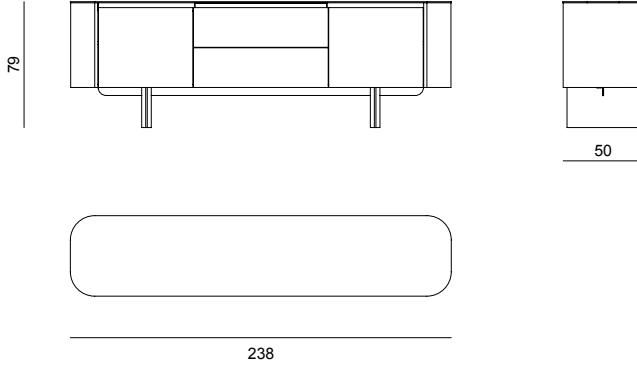

CONSOLE
KONSOL

Width / Genislik	Height / Yükseklik	Depth / Derinlik	Weight / Kilogram	m ³
238 cm	79 cm	50 cm	130 Kg	0.86

CONSOLE MIRROR
KONSOL AYNA

Width / Genislik	Height / Yükseklik	Depth / Derinlik	Weight / Kilogram	m ³
90 cm	90 cm	- cm	20 Kg	0.04

TABLE
MASA

Width / Genislik	Height / Yükseklik	Depth / Derinlik	Weight / Kilogram	m ³
220 cm	76 cm	- cm	85 Kg	0.3

**CHAIR /
SANDALYE****CHAIR METAL LEGS /
METAL AYAKLI SANDALYE**

Width / Genislik	Height / Yükseklik	Depth / Derinlik	Weight / Kilogram	m ³
54 cm	80 cm	58 cm	10 Kg	0.35

TV UNIT NARROW MODULE /**TV ÜNİTESİ DAR MODÜL**

Width / Genislik	Height / Yükseklik	Depth / Derinlik	Weight / Kilogram	m ³
114 cm	48 cm	50 cm	100 Kg	0.76

TV UNIT
TV ÜNİTESİ

Width / Genislik	Height / Yükseklik	Depth / Derinlik	Weight / Kilogram	m ³
238 cm	48 cm	50 cm	95 Kg	0.52

COFFEE TABLE /
ORTA SEHPA

Width / Genislik	Height / Yükseklik	Depth / Derinlik	Weight / Kilogram	m ³
120 cm	31 cm	70 cm	20 Kg	0.1

SIDE TABLE /
YAN SEHPA

Width / Genislik	Height / Yükseklik	Depth / Derinlik	Weight / Kilogram	m ³
114 cm	30 cm	32 cm	15 Kg	0.1