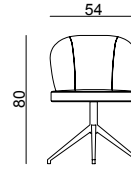

CONSOLE
KONSOL

Width / Genislik	Height / Yükseklik	Depth / Derinlik	Weight / Kilogram	m ³
238 cm	79 cm	50 cm	130 Kg	0.86

CONSOLE MIRROR
KONSOL AYNA

Width / Genislik	Height / Yükseklik	Depth / Derinlik	Weight / Kilogram	m ³
90 cm	90 cm	- cm	20 Kg	0.04

TABLE
MASA

Width / Genislik	Height / Yükseklik	Depth / Derinlik	Weight / Kilogram	m ³
220 cm	76 cm	- cm	85 Kg	0.3

**CHAIR /
SANDALYE****CHAIR METAL LEGS /
METAL AYAKLI SANDALYE**

Width / Genislik	Height / Yükseklik	Depth / Derinlik	Weight / Kilogram	m ³
54 cm	80 cm	58 cm	10 Kg	0.35

TV UNIT NARROW MODULE /**TV ÜNİTESİ DAR MODÜL**

Width / Genislik	Height / Yükseklik	Depth / Derinlik	Weight / Kilogram	m ³
114 cm	48 cm	50 cm	100 Kg	0.76

TV UNIT
TV ÜNİTESİ

Width / Genislik	Height / Yükseklik	Depth / Derinlik	Weight / Kilogram	m ³
238 cm	48 cm	50 cm	95 Kg	0.52

COFFEE TABLE /
ORTA SEHPA

Width / Genislik	Height / Yükseklik	Depth / Derinlik	Weight / Kilogram	m ³
120 cm	31 cm	70 cm	20 Kg	0.1

SIDE TABLE /
YAN SEHPA

Width / Genislik	Height / Yükseklik	Depth / Derinlik	Weight / Kilogram	m ³
114 cm	30 cm	32 cm	15 Kg	0.1