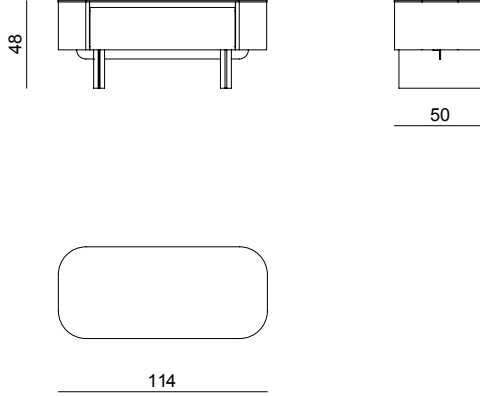

TV UNIT NARROW MODULE /

TV ÜNİTESİ DAR MODÜL

Width / Genislik	Height / Yükseklik	Depth / Derinlik	Weight / Kilogram	m³
114 cm	48 cm	50 cm	55 Kg	0.25