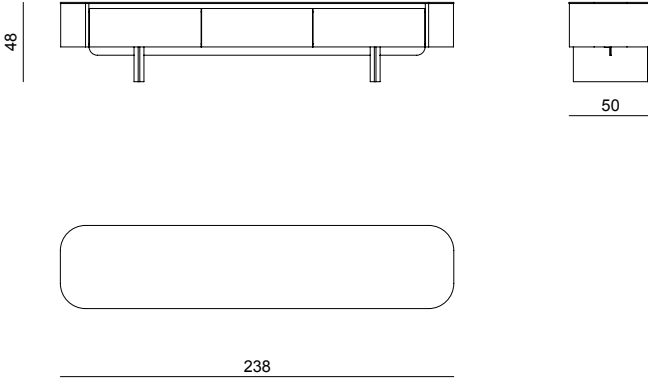

CONSOLE
KONSOL

Width / Genislik	Height / Yükseklik	Depth / Derinlik	Weight / Kilogram	m ³
238 cm	79 cm	50 cm	130 Kg	0.86

CONSOLE MIRROR
KONSOL AYNA

Width / Genislik	Height / Yükseklik	Depth / Derinlik	Weight / Kilogram	m ³
90 cm	90 cm	- cm	20 Kg	0.04

TABLE
MASA

Width / Genislik	Height / Yükseklik	Depth / Derinlik	Weight / Kilogram	m ³
220 cm	76 cm	- cm	85 Kg	0.3

**CHAIR /
SANDALYE****CHAIR METAL LEGS /
METAL AYAKLI SANDALYE**

Width / Genislik	Height / Yükseklik	Depth / Derinlik	Weight / Kilogram	m ³
54 cm	80 cm	58 cm	10 Kg	0.35

TV UNIT NARROW MODULE /**TV ÜNİTESİ DAR MODÜL**

Width / Genislik	Height / Yükseklik	Depth / Derinlik	Weight / Kilogram	m ³
114 cm	48 cm	50 cm	100 Kg	0.76

TV UNIT
TV ÜNİTESİ

Width / Genislik	Height / Yükseklik	Depth / Derinlik	Weight / Kilogram	m ³
238 cm	48 cm	50 cm	95 Kg	0.52

COFFEE TABLE /
ORTA SEHPA

Width / Genislik	Height / Yükseklik	Depth / Derinlik	Weight / Kilogram	m ³
120 cm	31 cm	70 cm	20 Kg	0.1

SIDE TABLE /
YAN SEHPA

Width / Genislik	Height / Yükseklik	Depth / Derinlik	Weight / Kilogram	m ³
114 cm	30 cm	32 cm	15 Kg	0.1