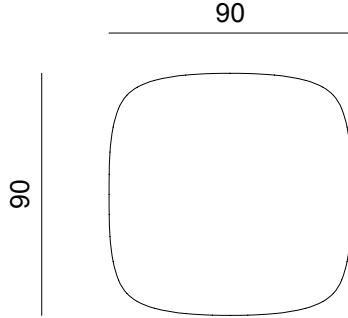

CONSOLE
KONSOL

Width / Genislik	Height / Yükseklik	Depth / Derinlik	Weight / Kilogram	m ³
238 cm	79 cm	50 cm	130 Kg	0.86

CONSOLE MIRROR
KONSOL AYNA

Width / Genislik	Height / Yükseklik	Depth / Derinlik	Weight / Kilogram	m ³
90 cm	90 cm	- cm	20 Kg	0.04

TABLE
MASA

Width / Genislik	Height / Yükseklik	Depth / Derinlik	Weight / Kilogram	m ³
220 cm	76 cm	- cm	85 Kg	0.3

**CHAIR /
SANDALYE****CHAIR METAL LEGS /
METAL AYAKLI SANDALYE**

Width / Genislik	Height / Yükseklik	Depth / Derinlik	Weight / Kilogram	m ³
54 cm	80 cm	58 cm	10 Kg	0.35

TV UNIT NARROW MODULE /**TV ÜNİTESİ DAR MODÜL**

Width / Genislik	Height / Yükseklik	Depth / Derinlik	Weight / Kilogram	m ³
114 cm	48 cm	50 cm	100 Kg	0.76

TV UNIT
TV ÜNİTESİ

Width / Genislik	Height / Yükseklik	Depth / Derinlik	Weight / Kilogram	m ³
238 cm	48 cm	50 cm	95 Kg	0.52

COFFEE TABLE /
ORTA SEHPA

Width / Genislik	Height / Yükseklik	Depth / Derinlik	Weight / Kilogram	m ³
120 cm	31 cm	70 cm	20 Kg	0.1

SIDE TABLE /
YAN SEHPA

Width / Genislik	Height / Yükseklik	Depth / Derinlik	Weight / Kilogram	m ³
114 cm	30 cm	32 cm	15 Kg	0.1