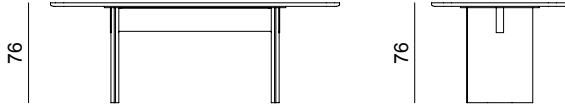

CONSOLE
KONSOL

Width / Genislik	Height / Yükseklik	Depth / Derinlik	Weight / Kilogram	m ³
238 cm	79 cm	50 cm	130 Kg	0.86

CONSOLE MIRROR
KONSOL AYNA

Width / Genislik	Height / Yükseklik	Depth / Derinlik	Weight / Kilogram	m ³
90 cm	90 cm	- cm	20 Kg	0.04

TABLE
MASA

Width / Genislik	Height / Yükseklik	Depth / Derinlik	Weight / Kilogram	m ³
220 cm	76 cm	- cm	85 Kg	0.3

**CHAIR /
SANDALYE****CHAIR METAL LEGS /
METAL AYAKLI SANDALYE**

Width / Genislik	Height / Yükseklik	Depth / Derinlik	Weight / Kilogram	m ³
54 cm	80 cm	58 cm	10 Kg	0.35

TV UNIT NARROW MODULE /**TV ÜNİTESİ DAR MODÜL**

Width / Genislik	Height / Yükseklik	Depth / Derinlik	Weight / Kilogram	m ³
114 cm	48 cm	50 cm	100 Kg	0.76

TV UNIT
TV ÜNİTESİ

Width / Genislik	Height / Yükseklik	Depth / Derinlik	Weight / Kilogram	m ³
238 cm	48 cm	50 cm	95 Kg	0.52

COFFEE TABLE /
ORTA SEHPA

Width / Genislik	Height / Yükseklik	Depth / Derinlik	Weight / Kilogram	m ³
120 cm	31 cm	70 cm	20 Kg	0.1

SIDE TABLE /
YAN SEHPA

Width / Genislik	Height / Yükseklik	Depth / Derinlik	Weight / Kilogram	m ³
114 cm	30 cm	32 cm	15 Kg	0.1