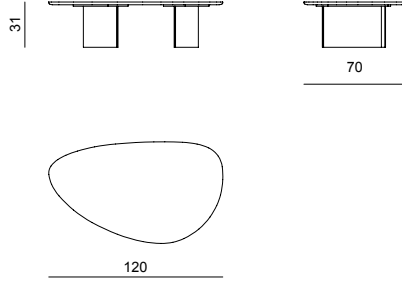

CONSOLE
KONSOL

Width / Genislik	Height / Yükseklik	Depth / Derinlik	Weight / Kilogram	m ³
238 cm	79 cm	50 cm	130 Kg	0.86

CONSOLE MIRROR
KONSOL AYNA

Width / Genislik	Height / Yükseklik	Depth / Derinlik	Weight / Kilogram	m ³
90 cm	90 cm	- cm	20 Kg	0.04

TABLE
MASA

Width / Genislik	Height / Yükseklik	Depth / Derinlik	Weight / Kilogram	m ³
220 cm	76 cm	- cm	85 Kg	0.3

**CHAIR /
SANDALYE****CHAIR METAL LEGS /
METAL AYAKLI SANDALYE**

Width / Genislik	Height / Yükseklik	Depth / Derinlik	Weight / Kilogram	m ³
54 cm	80 cm	58 cm	10 Kg	0.35

TV UNIT NARROW MODULE /**TV ÜNİTESİ DAR MODÜL**

Width / Genislik	Height / Yükseklik	Depth / Derinlik	Weight / Kilogram	m ³
114 cm	48 cm	50 cm	100 Kg	0.76

TV UNIT
TV ÜNİTESİ

Width / Genislik	Height / Yükseklik	Depth / Derinlik	Weight / Kilogram	m ³
238 cm	48 cm	50 cm	95 Kg	0.52

COFFEE TABLE /
ORTA SEHPA

Width / Genislik	Height / Yükseklik	Depth / Derinlik	Weight / Kilogram	m ³
120 cm	31 cm	70 cm	20 Kg	0.1

SIDE TABLE /
YAN SEHPA

Width / Genislik	Height / Yükseklik	Depth / Derinlik	Weight / Kilogram	m ³
114 cm	30 cm	32 cm	15 Kg	0.1