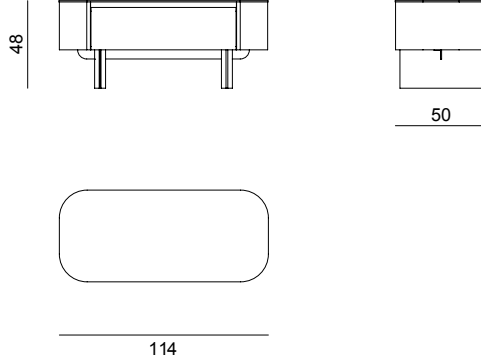

CONSOLE
KONSOL

Width / Genislik	Height / Yükseklik	Depth / Derinlik	Weight / Kilogram	m ³
238 cm	79 cm	50 cm	130 Kg	0.86

CONSOLE MIRROR
KONSOL AYNA

Width / Genislik	Height / Yükseklik	Depth / Derinlik	Weight / Kilogram	m ³
90 cm	90 cm	- cm	20 Kg	0.04

TABLE
MASA

Width / Genislik	Height / Yükseklik	Depth / Derinlik	Weight / Kilogram	m ³
220 cm	76 cm	- cm	85 Kg	0.3

**CHAIR /
SANDALYE****CHAIR METAL LEGS /
METAL AYAKLI SANDALYE**

Width / Genislik	Height / Yükseklik	Depth / Derinlik	Weight / Kilogram	m ³
54 cm	80 cm	58 cm	10 Kg	0.35

TV UNIT NARROW MODULE /**TV ÜNİTESİ DAR MODÜL**

Width / Genislik	Height / Yükseklik	Depth / Derinlik	Weight / Kilogram	m ³
114 cm	48 cm	50 cm	100 Kg	0.76

TV UNIT
TV ÜNİTESİ

Width / Genislik	Height / Yükseklik	Depth / Derinlik	Weight / Kilogram	m ³
238 cm	48 cm	50 cm	95 Kg	0.52

COFFEE TABLE /
ORTA SEHPA

Width / Genislik	Height / Yükseklik	Depth / Derinlik	Weight / Kilogram	m ³
120 cm	31 cm	70 cm	20 Kg	0.1

SIDE TABLE /
YAN SEHPA

Width / Genislik	Height / Yükseklik	Depth / Derinlik	Weight / Kilogram	m ³
114 cm	30 cm	32 cm	15 Kg	0.1