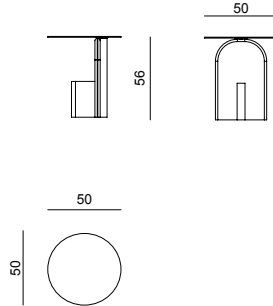

CONSOLE
KONSOL

Width / Genislik	Height / Yükseklik	Depth / Derinlik	Weight / Kilogram	m ³
238 cm	79 cm	50 cm	130 Kg	0.86

CONSOLE MIRROR
KONSOL AYNA

Width / Genislik	Height / Yükseklik	Depth / Derinlik	Weight / Kilogram	m ³
90 cm	90 cm	- cm	20 Kg	0.04

TV UNIT NARROW MODULE /**TV ÜNİTESİ DAR MODÜL**

Width / Genislik	Height / Yükseklik	Depth / Derinlik	Weight / Kilogram	m ³
114 cm	48 cm	50 cm	100 Kg	0.76

TV UNIT
TV ÜNİTESİ

Width / Genislik	Height / Yükseklik	Depth / Derinlik	Weight / Kilogram	m ³
238 cm	48 cm	50 cm	95 Kg	0.52

TV UNIT NARROW MODULE /**TV ÜNİTESİ DAR MODÜL**

Width / Genislik	Height / Yükseklik	Depth / Derinlik	Weight / Kilogram	m ³
114 cm	48 cm	50 cm	55 Kg	0.25

**TV UNIT UP BLOCK /
TV ÜNİTESİ ÜST BLOK**

Width / Genislik	Height / Yükseklik	Depth / Derinlik	Weight / Kilogram	m ³
114 cm	30 cm	32 cm	20 Kg	0.04

COFFEE TABLE /
ORTA SEHPA

Width / Genislik	Height / Yükseklik	Depth / Derinlik	Weight / Kilogram	m ³
120 cm	31 cm	70 cm	20 Kg	0.1

SIDE TABLE /
YAN SEHPA

Width / Genislik	Height / Yükseklik	Depth / Derinlik	Weight / Kilogram	m ³
114 cm	30 cm	32 cm	15 Kg	0.1