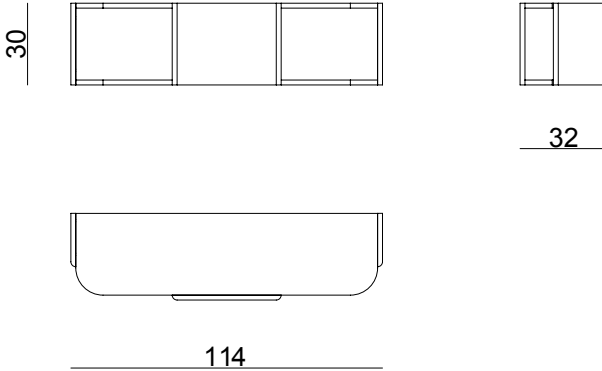

**TV UNIT UP BLOCK /
TV ÜNİTESİ ÜST BLOK**

Width / Genislik	Height / Yükseklik	Depth / Derinlik	Weight / Kilogram	m³
114 cm	30 cm	32 cm	20 Kg	0.04