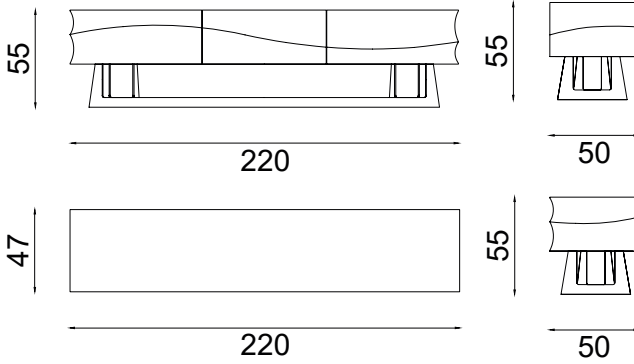

**CONSOLE /
KONSOL**

Width / Genislik	Height / Yükseklik	Depth / Derinlik	Weight / Kilogram	m ³
222 cm	81 cm	51 cm	131 Kg	0,61

**CONSOLE MIRROR /
KONSOL AYNA**

Width / Genislik	Height / Yükseklik	Depth / Derinlik	Weight / Kilogram	m ³
173 cm	70 cm	cm	60 Kg	0.68

TABLE 220 /
MASA 220

Width / Genislik	Height / Yükseklik	Depth / Derinlik	Weight / Kilogram	m ³
220 cm	77 cm	100 cm	73 Kg	0.88

TABLE 180 /
MASA 180

Width / Genislik	Height / Yükseklik	Depth / Derinlik	Weight / Kilogram	m ³
180 cm	77 cm	100 cm	73 Kg	0.88

CHAIR /
SANDALYE

Width / Genislik	Height / Yükseklik	Depth / Derinlik	Weight / Kilogram	m ³
58 cm	76 cm	52 cm	84 Kg	2.1

TV UNIT /
TV ÜNİTESİ

Width / Genislik	Height / Yükseklik	Depth / Derinlik	Weight / Kilogram	m ³
220 cm	55 cm	50 cm	119 Kg	0,51

**COFFEE TABLE /
ORTA SEHPA**

Width / Genislik	Height / Yükseklik	Depth / Derinlik	Weight / Kilogram	m ³
138 cm	37 cm	68 cm	33 Kg	0.13

Technical Details & Materials

Teknik Detaylar & Materyaller

-Ecru colour painted MDF with gloss finish.