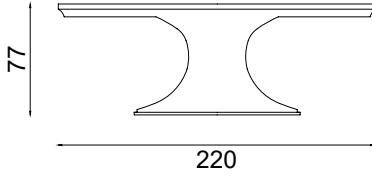

**CONSOLE /
KONSOL**

Width / Genislik	Height / Yükseklik	Depth / Derinlik	Weight / Kilogram	m ³
222 cm	81 cm	51 cm	131 Kg	0,61

**CONSOLE MIRROR /
KONSOL AYNA**

Width / Genislik	Height / Yükseklik	Depth / Derinlik	Weight / Kilogram	m ³
173 cm	70 cm	cm	60 Kg	0.68

TABLE 220 /
MASA 220

Width / Genislik	Height / Yükseklik	Depth / Derinlik	Weight / Kilogram	m ³
220 cm	77 cm	100 cm	73 Kg	0.88

TABLE 180 /
MASA 180

Width / Genislik	Height / Yükseklik	Depth / Derinlik	Weight / Kilogram	m ³
180 cm	77 cm	100 cm	73 Kg	0.88

CHAIR /
SANDALYE

Width / Genislik	Height / Yükseklik	Depth / Derinlik	Weight / Kilogram	m ³
58 cm	76 cm	52 cm	84 Kg	2.1

TV UNIT /
TV ÜNİTESİ

Width / Genislik	Height / Yükseklik	Depth / Derinlik	Weight / Kilogram	m ³
220 cm	55 cm	50 cm	119 Kg	0,51

**COFFEE TABLE /
ORTA SEHPA**

Width / Genislik	Height / Yükseklik	Depth / Derinlik	Weight / Kilogram	m ³
138 cm	37 cm	68 cm	33 Kg	0.13

Technical Details & Materials

Teknik Detaylar & Materyaller

-Ecru colour painted MDF with gloss finish.