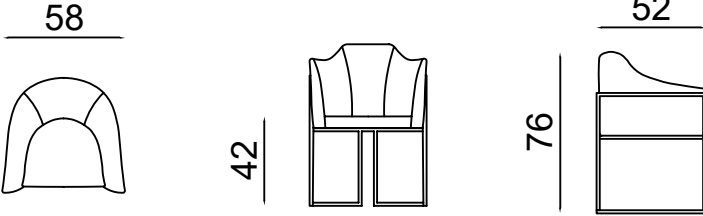

**CONSOLE /
KONSOL**

Width / Genislik	Height / Yükseklik	Depth / Derinlik	Weight / Kilogram	m ³
222 cm	81 cm	51 cm	131 Kg	0,61

**CONSOLE MIRROR /
KONSOL AYNA**

Width / Genislik	Height / Yükseklik	Depth / Derinlik	Weight / Kilogram	m ³
173 cm	70 cm	cm	60 Kg	0.68

TABLE 220 /
MASA 220

Width / Genislik	Height / Yükseklik	Depth / Derinlik	Weight / Kilogram	m ³
220 cm	77 cm	100 cm	73 Kg	0.88

TABLE 180 /
MASA 180

Width / Genislik	Height / Yükseklik	Depth / Derinlik	Weight / Kilogram	m ³
180 cm	77 cm	100 cm	73 Kg	0.88

CHAIR /
SANDALYE

Width / Genislik	Height / Yükseklik	Depth / Derinlik	Weight / Kilogram	m ³
58 cm	76 cm	52 cm	84 Kg	2.1

TV UNIT /
TV ÜNİTESİ

Width / Genislik	Height / Yükseklik	Depth / Derinlik	Weight / Kilogram	m ³
220 cm	55 cm	50 cm	119 Kg	0,51

**COFFEE TABLE /
ORTA SEHPA**

Width / Genislik	Height / Yükseklik	Depth / Derinlik	Weight / Kilogram	m ³
138 cm	37 cm	68 cm	33 Kg	0.13

Technical Details & Materials

Teknik Detaylar & Materyaller

-Ecru colour painted MDF with gloss finish.