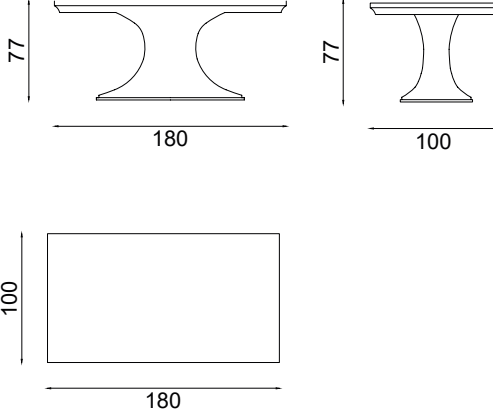

**CONSOLE /
KONSOL**

Width / Genislik	Height / Yükseklik	Depth / Derinlik	Weight / Kilogram	m ³
222 cm	81 cm	51 cm	131 Kg	0,61

**CONSOLE MIRROR /
KONSOL AYNA**

Width / Genislik	Height / Yükseklik	Depth / Derinlik	Weight / Kilogram	m ³
173 cm	70 cm	cm	60 Kg	0.68

TABLE 220 /
MASA 220

Width / Genislik	Height / Yükseklik	Depth / Derinlik	Weight / Kilogram	m ³
220 cm	77 cm	100 cm	73 Kg	0.88

TABLE 180 /
MASA 180

Width / Genislik	Height / Yükseklik	Depth / Derinlik	Weight / Kilogram	m ³
180 cm	77 cm	100 cm	73 Kg	0.88

CHAIR /
SANDALYE

Width / Genislik	Height / Yükseklik	Depth / Derinlik	Weight / Kilogram	m ³
58 cm	76 cm	52 cm	84 Kg	2.1

TV UNIT /
TV ÜNİTESİ

Width / Genislik	Height / Yükseklik	Depth / Derinlik	Weight / Kilogram	m ³
220 cm	55 cm	50 cm	119 Kg	0,51

**COFFEE TABLE /
ORTA SEHPA**

Width / Genislik	Height / Yükseklik	Depth / Derinlik	Weight / Kilogram	m ³
138 cm	37 cm	68 cm	33 Kg	0.13

Technical Details & Materials

Teknik Detaylar & Materyaller

-Ecru colour painted MDF with gloss finish.