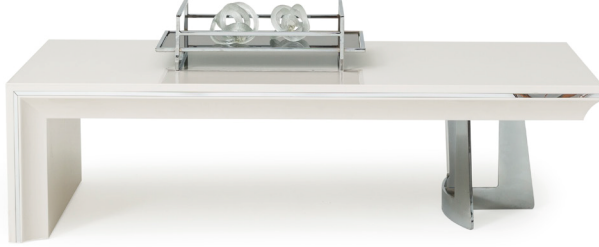

**CONSOLE /
KONSOL**

Width / Genislik	Height / Yükseklik	Depth / Derinlik	Weight / Kilogram	m ³
222 cm	81 cm	51 cm	131 Kg	0,61

**CONSOLE MIRROR /
KONSOL AYNA**

Width / Genislik	Height / Yükseklik	Depth / Derinlik	Weight / Kilogram	m ³
173 cm	70 cm	cm	60 Kg	0.68

TABLE 220 /
MASA 220

Width / Genislik	Height / Yükseklik	Depth / Derinlik	Weight / Kilogram	m ³
220 cm	77 cm	100 cm	73 Kg	0.88

TABLE 180 /
MASA 180

Width / Genislik	Height / Yükseklik	Depth / Derinlik	Weight / Kilogram	m ³
180 cm	77 cm	100 cm	73 Kg	0.88

CHAIR /
SANDALYE

Width / Genislik	Height / Yükseklik	Depth / Derinlik	Weight / Kilogram	m ³
58 cm	76 cm	52 cm	84 Kg	2.1

TV UNIT /
TV ÜNİTESİ

Width / Genislik	Height / Yükseklik	Depth / Derinlik	Weight / Kilogram	m ³
220 cm	55 cm	50 cm	119 Kg	0,51

**COFFEE TABLE /
ORTA SEHPA**

Width / Genislik	Height / Yükseklik	Depth / Derinlik	Weight / Kilogram	m ³
138 cm	37 cm	68 cm	33 Kg	0.13

Technical Details & Materials

Teknik Detaylar & Materyaller

-Ecru colour painted MDF with gloss finish.