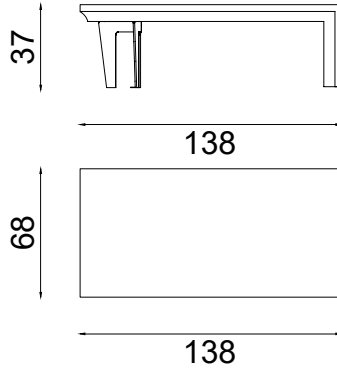

**CONSOLE /
KONSOL**

Width / Genislik	Height / Yükseklik	Depth / Derinlik	Weight / Kilogram	m ³
222 cm	81 cm	51 cm	131 Kg	0,61

**CONSOLE MIRROR /
KONSOL AYNA**

Width / Genislik	Height / Yükseklik	Depth / Derinlik	Weight / Kilogram	m ³
173 cm	70 cm	cm	60 Kg	0.68

TABLE 220 /
MASA 220

Width / Genislik	Height / Yükseklik	Depth / Derinlik	Weight / Kilogram	m ³
220 cm	77 cm	100 cm	73 Kg	0.88

TABLE 180 /
MASA 180

Width / Genislik	Height / Yükseklik	Depth / Derinlik	Weight / Kilogram	m ³
180 cm	77 cm	100 cm	73 Kg	0.88

CHAIR /
SANDALYE

Width / Genislik	Height / Yükseklik	Depth / Derinlik	Weight / Kilogram	m ³
58 cm	76 cm	52 cm	84 Kg	2.1

TV UNIT /
TV ÜNİTESİ

Width / Genislik	Height / Yükseklik	Depth / Derinlik	Weight / Kilogram	m ³
220 cm	55 cm	50 cm	119 Kg	0,51

**COFFEE TABLE /
ORTA SEHPA**

Width / Genislik	Height / Yükseklik	Depth / Derinlik	Weight / Kilogram	m ³
138 cm	37 cm	68 cm	33 Kg	0.13

Technical Details & Materials

Teknik Detaylar & Materyaller

-Ecru colour painted MDF with gloss finish.