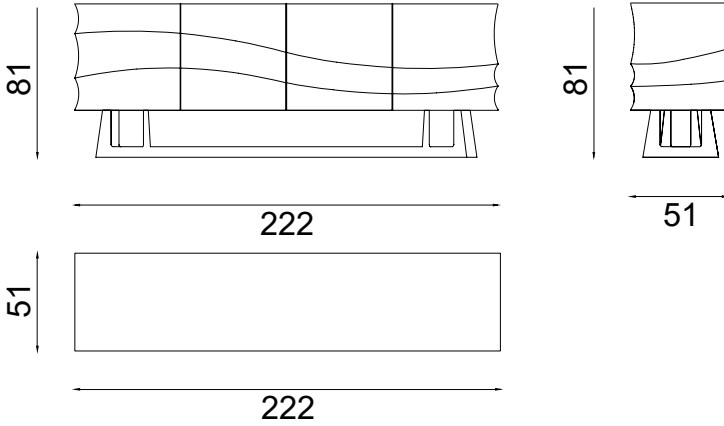

**CONSOLE /
KONSOL**

Width / Genislik	Height / Yükseklik	Depth / Derinlik	Weight / Kilogram	m ³
222 cm	81 cm	51 cm	131 Kg	0,61

**CONSOLE MIRROR /
KONSOL AYNA**

Width / Genislik	Height / Yükseklik	Depth / Derinlik	Weight / Kilogram	m ³
173 cm	70 cm	cm	60 Kg	0.68

TABLE 220 /
MASA 220

Width / Genislik	Height / Yükseklik	Depth / Derinlik	Weight / Kilogram	m ³
220 cm	77 cm	100 cm	73 Kg	0.88

TABLE 180 /
MASA 180

Width / Genislik	Height / Yükseklik	Depth / Derinlik	Weight / Kilogram	m ³
180 cm	77 cm	100 cm	73 Kg	0.88

CHAIR /
SANDALYE

Width / Genislik	Height / Yükseklik	Depth / Derinlik	Weight / Kilogram	m ³
58 cm	76 cm	52 cm	84 Kg	2.1

TV UNIT /
TV ÜNİTESİ

Width / Genislik	Height / Yükseklik	Depth / Derinlik	Weight / Kilogram	m ³
220 cm	55 cm	50 cm	119 Kg	0,51

**COFFEE TABLE /
ORTA SEHPA**

Width / Genislik	Height / Yükseklik	Depth / Derinlik	Weight / Kilogram	m ³
138 cm	37 cm	68 cm	33 Kg	0.13

Technical Details & Materials

Teknik Detaylar & Materyaller

-Ecru colour painted MDF with gloss finish.