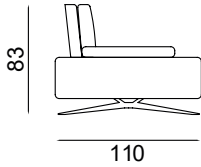

## 3 SEATER / 3'LÜ KOLTUK

Widht / Genislik	Height / Yükseklik	Depth / Derinlik	m <sup>3</sup>
110 cm	83 cm	110 cm	2.4

**3 SEATER WITH ONE ARM /  
3'LÜ TEK KOL KOLTUK****3 SEATER WITH ONE ARM (LEFT)  
3'LÜ TEK KOL KOLTUK (SOL)****3 SEATER WITH ONE ARM (RIGHT)  
3'LÜ TEK KOL KOLTUK (SAG)**

Widht / Genislik	Height / Yükseklik	Depth / Derinlik	m <sup>3</sup>
205 cm	83 cm	110 cm	2.05

RELAX MODULE /  
RELAX MODÜLRELAX MODULE (RIGHT)  
RELAX MODÜL (SAG)RELAX MODULE (LEFT)  
RELAX MODÜL (SOL)

Widht / Genislik	Height / Yükseklik	Depth / Derinlik	m <sup>3</sup>
105 cm	83 cm	180 cm	1.7

MAYA BERGERE /  
MAYA BERJER

Widht / Genislik	Height / Yükseklik	Depth / Derinlik	m <sup>3</sup>
80 cm	95 cm	80 cm	0,62

**FABRIC OPTIONS / KUMAS OPSİYONLARI**

**Category 1 / Kategori 1**

**MEGASOFT**

**Category 2 / Kategori 2**

## RH AND LH ARMRESTS

In corner configurations, note that the position of the armrests (RH or LH) is as viewed from in front of the sofa.

Köşe Konfigürasyonlarında, kolçakların konumunun (sağ veya sol) kanepenin önünden görüldüğü gibi olduğuna dikkat edin.