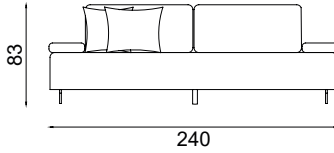

## 3 SEATER / 3'LÜ KOLTUK

Widht / Genislik	Height / Yükseklik	Depth / Derinlik	m <sup>3</sup>
110 cm	83 cm	110 cm	2.4

**3 SEATER WITH ONE ARM /  
3'LÜ TEK KOL KOLTUK****3 SEATER WITH ONE ARM (LEFT)  
3'LÜ TEK KOL KOLTUK (SOL)****3 SEATER WITH ONE ARM (RIGHT)  
3'LÜ TEK KOL KOLTUK (SAG)**

Widht / Genislik	Height / Yükseklik	Depth / Derinlik	m <sup>3</sup>
205 cm	83 cm	110 cm	2.05

RELAX MODULE /  
RELAX MODÜLRELAX MODULE (RIGHT)  
RELAX MODÜL (SAG)RELAX MODULE (LEFT)  
RELAX MODÜL (SOL)

Widht / Genislik	Height / Yükseklik	Depth / Derinlik	m <sup>3</sup>
105 cm	83 cm	180 cm	1.7

MAYA BERGERE /  
MAYA BERJER

Widht / Genislik	Height / Yükseklik	Depth / Derinlik	m <sup>3</sup>
80 cm	95 cm	80 cm	0,62

**FABRIC OPTIONS / KUMAS OPSİYONLARI**

**Category 1 / Kategori 1**

**MEGASOFT**

**Category 2 / Kategori 2**

## RH AND LH ARMRESTS

In corner configurations, note that the position of the armrests (RH or LH) is as viewed from in front of the sofa.

Köşe Konfigürasyonlarında, kolçakların konumunun (sağ veya sol) kanepenin önünden görüldüğü gibi olduğuna dikkat edin.