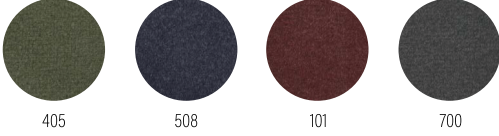

MAYA BERGERE /  
MAYA BERJER

Widht / Genislik	Height / Yükseklik	Depth / Derinlik	m <sup>3</sup>
80 cm	95 cm	80 cm	0,62

**FABRIC OPTIONS / KUMAS OPSİYONLARI**

**Category 1 / Kategori 1**

**MEGASOFT**

**Category 2 / Kategori 2**