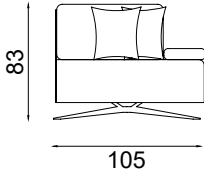

## 3 SEATER / 3'LÜ KOLTUK

Widht / Genislik	Height / Yükseklik	Depth / Derinlik	m <sup>3</sup>
110 cm	83 cm	110 cm	2.4

**3 SEATER WITH ONE ARM /  
3'LÜ TEK KOL KOLTUK****3 SEATER WITH ONE ARM (LEFT)  
3'LÜ TEK KOL KOLTUK (SOL)****3 SEATER WITH ONE ARM (RIGHT)  
3'LÜ TEK KOL KOLTUK (SAG)**

Widht / Genislik	Height / Yükseklik	Depth / Derinlik	m <sup>3</sup>
205 cm	83 cm	110 cm	2.05

RELAX MODULE /  
RELAX MODÜLRELAX MODULE (RIGHT)  
RELAX MODÜL (SAG)RELAX MODULE (LEFT)  
RELAX MODÜL (SOL)

Widht / Genislik	Height / Yükseklik	Depth / Derinlik	m <sup>3</sup>
105 cm	83 cm	180 cm	1.7

MAYA BERGERE /  
MAYA BERJER

Widht / Genislik	Height / Yükseklik	Depth / Derinlik	m <sup>3</sup>
80 cm	95 cm	80 cm	0,62

**FABRIC OPTIONS / KUMAS OPSİYONLARI**

**Category 1 / Kategori 1**

**MEGASOFT**

**Category 2 / Kategori 2**

## RH AND LH ARMRESTS

In corner configurations, note that the position of the armrests (RH or LH) is as viewed from in front of the sofa.

Köşe Konfigürasyonlarında, kolçakların konumunun (sağ veya sol) kanepenin önünden görüldüğü gibi olduğuna dikkat edin.