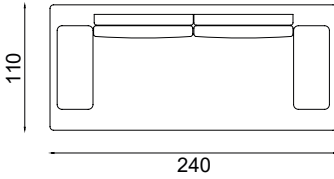

## 3 SEATER / 3'LÜ KOLTUK

Widht / Genislik	Height / Yükseklik	Depth / Derinlik	m <sup>3</sup>
110 cm	83 cm	110 cm	2.4

**3 SEATER WITH ONE ARM /  
3'LÜ TEK KOL KOLTUK****3 SEATER WITH ONE ARM (LEFT)  
3'LÜ TEK KOL KOLTUK (SOL)****3 SEATER WITH ONE ARM (RIGHT)  
3'LÜ TEK KOL KOLTUK (SAG)**

Widht / Genislik	Height / Yükseklik	Depth / Derinlik	m <sup>3</sup>
205 cm	83 cm	110 cm	2.05

RELAX MODULE /  
RELAX MODÜLRELAX MODULE (RIGHT)  
RELAX MODÜL (SAG)RELAX MODULE (LEFT)  
RELAX MODÜL (SOL)

Widht / Genislik	Height / Yükseklik	Depth / Derinlik	m <sup>3</sup>
105 cm	83 cm	180 cm	1.7

MAYA BERGERE /  
MAYA BERJER

Widht / Genislik	Height / Yükseklik	Depth / Derinlik	m <sup>3</sup>
80 cm	95 cm	80 cm	0,62

**FABRIC OPTIONS / KUMAS OPSİYONLARI**

**Category 1 / Kategori 1**

**MEGASOFT**

**Category 2 / Kategori 2**

## RH AND LH ARMRESTS

In corner configurations, note that the position of the armrests (RH or LH) is as viewed from in front of the sofa.

Köşe Konfigürasyonlarında, kolçakların konumunun (sağ veya sol) kanepenin önünden görüldüğü gibi olduğuna dikkat edin.