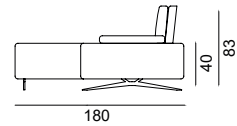

Comprising / içerik

1. 3 seater with one arm (left)
2. Relax module (right)

Comprising / içerik

1. Relax module (left)
2. 3 seater with one arm (right)