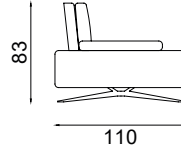

## 3 SEATER / 3'LÜ KOLTUK

Widht / Genislik	Height / Yükseklik	Depth / Derinlik	m <sup>3</sup>
110 cm	83 cm	110 cm	2.4

**3 SEATER WITH ONE ARM /  
3'LÜ TEK KOL KOLTUK****3 SEATER WITH ONE ARM (LEFT)  
3'LÜ TEK KOL KOLTUK (SOL)****3 SEATER WITH ONE ARM (RIGHT)  
3'LÜ TEK KOL KOLTUK (SAG)**

Widht / Genislik	Height / Yükseklik	Depth / Derinlik	m <sup>3</sup>
205 cm	83 cm	110 cm	2.05

RELAX MODULE /  
RELAX MODÜLRELAX MODULE (RIGHT)  
RELAX MODÜL (SAG)RELAX MODULE (LEFT)  
RELAX MODÜL (SOL)

Widht / Genislik	Height / Yükseklik	Depth / Derinlik	m <sup>3</sup>
105 cm	83 cm	180 cm	1.7

MAYA BERGERE /  
MAYA BERJER

Widht / Genislik	Height / Yükseklik	Depth / Derinlik	m <sup>3</sup>
80 cm	95 cm	80 cm	0,62

**FABRIC OPTIONS / KUMAS OPSİYONLARI**

**Category 1 / Kategori 1**

**MEGASOFT**

**Category 2 / Kategori 2**

## RH AND LH ARMRESTS

In corner configurations, note that the position of the armrests (RH or LH) is as viewed from in front of the sofa.

Köşe Konfigürasyonlarında, kolçakların konumunun (sağ veya sol) kanepenin önünden görüldüğü gibi olduğuna dikkat edin.