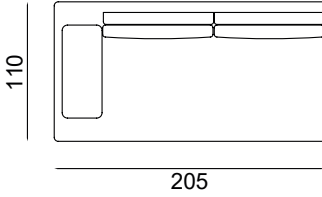

## 3 SEATER / 3'LÜ KOLTUK

Widht / Genislik	Height / Yükseklik	Depth / Derinlik	m <sup>3</sup>
110 cm	83 cm	110 cm	2.4

**3 SEATER WITH ONE ARM /  
3'LÜ TEK KOL KOLTUK****3 SEATER WITH ONE ARM (LEFT)  
3'LÜ TEK KOL KOLTUK (SOL)****3 SEATER WITH ONE ARM (RIGHT)  
3'LÜ TEK KOL KOLTUK (SAG)**

Widht / Genislik	Height / Yükseklik	Depth / Derinlik	m <sup>3</sup>
205 cm	83 cm	110 cm	2.05

RELAX MODULE /  
RELAX MODÜLRELAX MODULE (RIGHT)  
RELAX MODÜL (SAG)RELAX MODULE (LEFT)  
RELAX MODÜL (SOL)

Widht / Genislik	Height / Yükseklik	Depth / Derinlik	m <sup>3</sup>
105 cm	83 cm	180 cm	1.7

MAYA BERGERE /  
MAYA BERJER

Widht / Genislik	Height / Yükseklik	Depth / Derinlik	m <sup>3</sup>
80 cm	95 cm	80 cm	0,62

**FABRIC OPTIONS / KUMAS OPSİYONLARI**

**Category 1 / Kategori 1**

**MEGASOFT**

**Category 2 / Kategori 2**