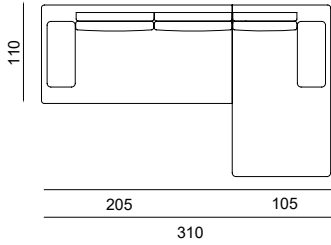

Comprising / içerik

1. 3 seater with one arm (left)
2. Relax module (right)

Comprising / içerik

1. Relax module (left)
2. 3 seater with one arm (right)