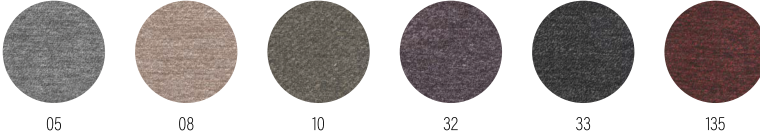

MAYA BERGERE /  
MAYA BERJER

Widht / Genislik	Height / Yükseklik	Depth / Derinlik	m <sup>3</sup>
80 cm	95 cm	80 cm	0,62

**FABRIC OPTIONS / KUMAS OPSİYONLARI**

**Category 1 / Kategori 1**

**MEGASOFT**

**Category 2 / Kategori 2**

**ALTO**