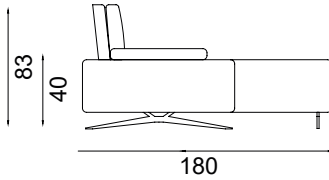

## 3 SEATER / 3'LÜ KOLTUK

Widht / Genislik	Height / Yükseklik	Depth / Derinlik	m <sup>3</sup>
110 cm	83 cm	110 cm	2.4

**3 SEATER WITH ONE ARM /  
3'LÜ TEK KOL KOLTUK****3 SEATER WITH ONE ARM (LEFT)  
3'LÜ TEK KOL KOLTUK (SOL)****3 SEATER WITH ONE ARM (RIGHT)  
3'LÜ TEK KOL KOLTUK (SAG)**

Widht / Genislik	Height / Yükseklik	Depth / Derinlik	m <sup>3</sup>
205 cm	83 cm	110 cm	2.05

RELAX MODULE /  
RELAX MODÜLRELAX MODULE (RIGHT)  
RELAX MODÜL (SAG)RELAX MODULE (LEFT)  
RELAX MODÜL (SOL)

Widht / Genislik	Height / Yükseklik	Depth / Derinlik	m <sup>3</sup>
105 cm	83 cm	180 cm	1.7

MAYA BERGERE /  
MAYA BERJER

Widht / Genislik	Height / Yükseklik	Depth / Derinlik	m <sup>3</sup>
80 cm	95 cm	80 cm	0,62

**FABRIC OPTIONS / KUMAS OPSİYONLARI**

**Category 1 / Kategori 1**

**MEGASOFT**

**Category 2 / Kategori 2**