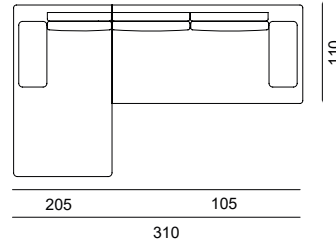

Comprising / içerik

1. 3 seater with one arm (left)
2. Relax module (right)

Comprising / içerik

1. Relax module (left)
2. 3 seater with one arm (right)