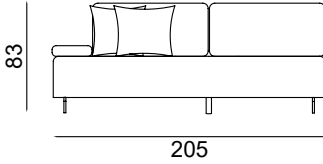

## 3 SEATER / 3'LÜ KOLTUK

Widht / Genislik	Height / Yükseklik	Depth / Derinlik	m <sup>3</sup>
110 cm	83 cm	110 cm	2.4

**3 SEATER WITH ONE ARM /  
3'LÜ TEK KOL KOLTUK****3 SEATER WITH ONE ARM (LEFT)  
3'LÜ TEK KOL KOLTUK (SOL)****3 SEATER WITH ONE ARM (RIGHT)  
3'LÜ TEK KOL KOLTUK (SAG)**

Widht / Genislik	Height / Yükseklik	Depth / Derinlik	m <sup>3</sup>
205 cm	83 cm	110 cm	2.05

RELAX MODULE /  
RELAX MODÜLRELAX MODULE (RIGHT)  
RELAX MODÜL (SAG)RELAX MODULE (LEFT)  
RELAX MODÜL (SOL)

Widht / Genislik	Height / Yükseklik	Depth / Derinlik	m <sup>3</sup>
105 cm	83 cm	180 cm	1.7

MAYA BERGERE /  
MAYA BERJER

Widht / Genislik	Height / Yükseklik	Depth / Derinlik	m <sup>3</sup>
80 cm	95 cm	80 cm	0,62

**FABRIC OPTIONS / KUMAS OPSİYONLARI**

**Category 1 / Kategori 1**

**MEGASOFT**

**Category 2 / Kategori 2**

## RH AND LH ARMRESTS

In corner configurations, note that the position of the armrests (RH or LH) is as viewed from in front of the sofa.

Köşe Konfigürasyonlarında, kolçakların konumunun (sağ veya sol) kanepenin önünden görüldüğü gibi olduğuna dikkat edin.