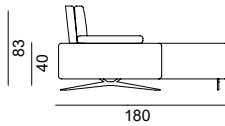

Comprising / içerik

1. 3 seater with one arm (left)
2. Relax module (right)

Comprising / içerik

1. Relax module (left)
2. 3 seater with one arm (right)