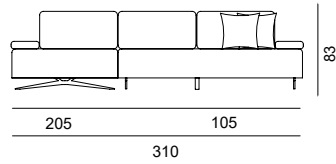

## 3 SEATER / 3'LÜ KOLTUK

Widht / Genislik	Height / Yükseklik	Depth / Derinlik	m <sup>3</sup>
110 cm	83 cm	110 cm	2.4

**3 SEATER WITH ONE ARM /  
3'LÜ TEK KOL KOLTUK****3 SEATER WITH ONE ARM (LEFT)  
3'LÜ TEK KOL KOLTUK (SOL)****3 SEATER WITH ONE ARM (RIGHT)  
3'LÜ TEK KOL KOLTUK (SAG)**

Widht / Genislik	Height / Yükseklik	Depth / Derinlik	m <sup>3</sup>
205 cm	83 cm	110 cm	2.05

RELAX MODULE /  
RELAX MODÜLRELAX MODULE (RIGHT)  
RELAX MODÜL (SAG)RELAX MODULE (LEFT)  
RELAX MODÜL (SOL)

Widht / Genislik	Height / Yükseklik	Depth / Derinlik	m <sup>3</sup>
105 cm	83 cm	180 cm	1.7

**CONFIGURATION 1**  
KONFIGÜRASYON 1

**CONFIGURATION 2**  
KONFIGÜRASYON 2

**Comprising / içerik**

1. 3 seater with one arm (left)
2. Relax module (right)

**Comprising / içerik**

1. Relax module (left)
2. 3 seater with one arm (right)

MAYA BERGERE /  
MAYA BERJER

Widht / Genislik	Height / Yükseklik	Depth / Derinlik	m <sup>3</sup>
80 cm	95 cm	80 cm	0,62

**FABRIC OPTIONS / KUMAS OPSİYONLARI**

**Category 1 / Kategori 1**

**MEGASOFT**

**Category 2 / Kategori 2**