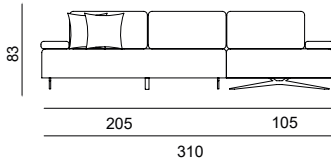

Comprising / içerik

1. 3 seater with one arm (left)
2. Relax module (right)

Comprising / içerik

1. Relax module (left)
2. 3 seater with one arm (right)