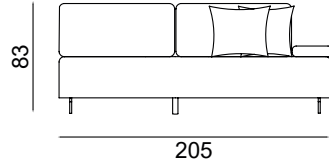

## 3 SEATER / 3'LÜ KOLTUK

Widht / Genislik	Height / Yükseklik	Depth / Derinlik	m <sup>3</sup>
110 cm	83 cm	110 cm	2.4

**3 SEATER WITH ONE ARM /  
3'LÜ TEK KOL KOLTUK****3 SEATER WITH ONE ARM (LEFT)  
3'LÜ TEK KOL KOLTUK (SOL)****3 SEATER WITH ONE ARM (RIGHT)  
3'LÜ TEK KOL KOLTUK (SAG)**

Widht / Genislik	Height / Yükseklik	Depth / Derinlik	m <sup>3</sup>
205 cm	83 cm	110 cm	2.05

RELAX MODULE /  
RELAX MODÜLRELAX MODULE (RIGHT)  
RELAX MODÜL (SAG)RELAX MODULE (LEFT)  
RELAX MODÜL (SOL)

Widht / Genislik	Height / Yükseklik	Depth / Derinlik	m <sup>3</sup>
105 cm	83 cm	180 cm	1.7

MAYA BERGERE /  
MAYA BERJER

Widht / Genislik	Height / Yükseklik	Depth / Derinlik	m <sup>3</sup>
80 cm	95 cm	80 cm	0,62

**FABRIC OPTIONS / KUMAS OPSİYONLARI**

**Category 1 / Kategori 1**

**MEGASOFT**

**Category 2 / Kategori 2**

## RH AND LH ARMRESTS

In corner configurations, note that the position of the armrests (RH or LH) is as viewed from in front of the sofa.

Köşe Konfigürasyonlarında, kolçakların konumunun (sağ veya sol) kanepenin önünden görüldüğü gibi olduğuna dikkat edin.