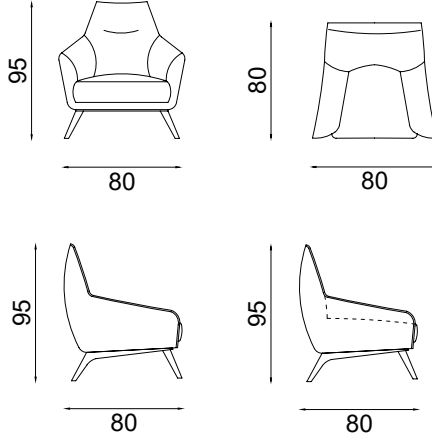

Widht / Genislik	Height / Yükseklik	Depth / Derinlik	m <sup>3</sup>
205 cm	83 cm	110 cm	2.05

RELAX MODULE /  
RELAX MODÜLRELAX MODULE (RIGHT)  
RELAX MODÜL (SAG)RELAX MODULE (LEFT)  
RELAX MODÜL (SOL)

Widht / Genislik	Height / Yükseklik	Depth / Derinlik	m <sup>3</sup>
105 cm	83 cm	180 cm	1.7

**CONFIGURATION 1**  
KONFIGÜRASYON 1

**CONFIGURATION 2**  
KONFIGÜRASYON 2

**Comprising / içerik**

1. 3 seater with one arm (left)
2. Relax module (right)

**Comprising / içerik**

1. Relax module (left)
2. 3 seater with one arm (right)

MAYA BERGERE /  
MAYA BERJER

Widht / Genislik	Height / Yükseklik	Depth / Derinlik	m <sup>3</sup>
80 cm	95 cm	80 cm	0,62

**FABRIC OPTIONS / KUMAS OPSİYONLARI**

**Category 1 / Kategori 1**

**MEGASOFT**

**Category 2 / Kategori 2**

## RH AND LH ARMRESTS

In corner configurations, note that the position of the armrests (RH or LH) is as viewed from in front of the sofa.

Köşe Konfigürasyonlarında, kolçakların konumunun (sağ veya sol) kanepenin önünden görüldüğü gibi olduğuna dikkat edin.