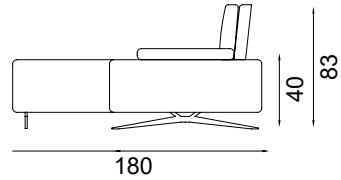

## 3 SEATER / 3'LÜ KOLTUK

Widht / Genislik	Height / Yükseklik	Depth / Derinlik	m <sup>3</sup>
110 cm	83 cm	110 cm	2.4

**3 SEATER WITH ONE ARM /  
3'LÜ TEK KOL KOLTUK****3 SEATER WITH ONE ARM (LEFT)  
3'LÜ TEK KOL KOLTUK (SOL)****3 SEATER WITH ONE ARM (RIGHT)  
3'LÜ TEK KOL KOLTUK (SAG)**

Widht / Genislik	Height / Yükseklik	Depth / Derinlik	m <sup>3</sup>
205 cm	83 cm	110 cm	2.05

RELAX MODULE /  
RELAX MODÜLRELAX MODULE (RIGHT)  
RELAX MODÜL (SAG)RELAX MODULE (LEFT)  
RELAX MODÜL (SOL)

Widht / Genislik	Height / Yükseklik	Depth / Derinlik	m <sup>3</sup>
105 cm	83 cm	180 cm	1.7

MAYA BERGERE /  
MAYA BERJER

Widht / Genislik	Height / Yükseklik	Depth / Derinlik	m <sup>3</sup>
80 cm	95 cm	80 cm	0,62

**FABRIC OPTIONS / KUMAS OPSİYONLARI**

**Category 1 / Kategori 1**

**MEGASOFT**

**Category 2 / Kategori 2**