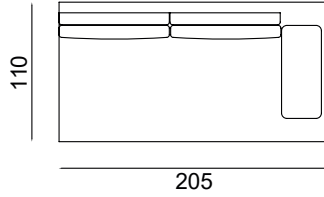

## 3 SEATER / 3'LÜ KOLTUK

Widht / Genislik	Height / Yükseklik	Depth / Derinlik	m <sup>3</sup>
110 cm	83 cm	110 cm	2.4

**3 SEATER WITH ONE ARM /  
3'LÜ TEK KOL KOLTUK****3 SEATER WITH ONE ARM (LEFT)  
3'LÜ TEK KOL KOLTUK (SOL)****3 SEATER WITH ONE ARM (RIGHT)  
3'LÜ TEK KOL KOLTUK (SAG)**

Widht / Genislik	Height / Yükseklik	Depth / Derinlik	m <sup>3</sup>
205 cm	83 cm	110 cm	2.05

RELAX MODULE /  
RELAX MODÜLRELAX MODULE (RIGHT)  
RELAX MODÜL (SAG)RELAX MODULE (LEFT)  
RELAX MODÜL (SOL)

Widht / Genislik	Height / Yükseklik	Depth / Derinlik	m <sup>3</sup>
105 cm	83 cm	180 cm	1.7

MAYA BERGERE /  
MAYA BERJER

Widht / Genislik	Height / Yükseklik	Depth / Derinlik	m <sup>3</sup>
80 cm	95 cm	80 cm	0,62

**FABRIC OPTIONS / KUMAS OPSİYONLARI**

**Category 1 / Kategori 1**

**MEGASOFT**

**Category 2 / Kategori 2**