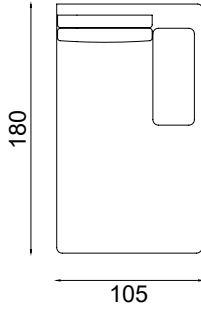

## 3 SEATER / 3'LÜ KOLTUK

Widht / Genislik	Height / Yükseklik	Depth / Derinlik	m <sup>3</sup>
110 cm	83 cm	110 cm	2.4

**3 SEATER WITH ONE ARM /  
3'LÜ TEK KOL KOLTUK****3 SEATER WITH ONE ARM (LEFT)  
3'LÜ TEK KOL KOLTUK (SOL)****3 SEATER WITH ONE ARM (RIGHT)  
3'LÜ TEK KOL KOLTUK (SAG)**

Widht / Genislik	Height / Yükseklik	Depth / Derinlik	m <sup>3</sup>
205 cm	83 cm	110 cm	2.05

RELAX MODULE /  
RELAX MODÜLRELAX MODULE (RIGHT)  
RELAX MODÜL (SAG)RELAX MODULE (LEFT)  
RELAX MODÜL (SOL)

Widht / Genislik	Height / Yükseklik	Depth / Derinlik	m <sup>3</sup>
105 cm	83 cm	180 cm	1.7

MAYA BERGERE /  
MAYA BERJER

Widht / Genislik	Height / Yükseklik	Depth / Derinlik	m <sup>3</sup>
80 cm	95 cm	80 cm	0,62

**FABRIC OPTIONS / KUMAS OPSİYONLARI**

**Category 1 / Kategori 1**

**MEGASOFT**

**Category 2 / Kategori 2**

## RH AND LH ARMRESTS

In corner configurations, note that the position of the armrests (RH or LH) is as viewed from in front of the sofa.

Köşe Konfigürasyonlarında, kolçakların konumunun (sağ veya sol) kanepenin önünden görüldüğü gibi olduğuna dikkat edin.