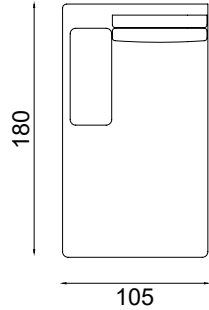

## 3 SEATER / 3'LÜ KOLTUK

Widht / Genislik	Height / Yükseklik	Depth / Derinlik	m <sup>3</sup>
110 cm	83 cm	110 cm	2.4

**3 SEATER WITH ONE ARM /  
3'LÜ TEK KOL KOLTUK****3 SEATER WITH ONE ARM (LEFT)  
3'LÜ TEK KOL KOLTUK (SOL)****3 SEATER WITH ONE ARM (RIGHT)  
3'LÜ TEK KOL KOLTUK (SAG)**

Widht / Genislik	Height / Yükseklik	Depth / Derinlik	m <sup>3</sup>
205 cm	83 cm	110 cm	2.05

RELAX MODULE /  
RELAX MODÜLRELAX MODULE (RIGHT)  
RELAX MODÜL (SAG)RELAX MODULE (LEFT)  
RELAX MODÜL (SOL)

Widht / Genislik	Height / Yükseklik	Depth / Derinlik	m <sup>3</sup>
105 cm	83 cm	180 cm	1.7

MAYA BERGERE /  
MAYA BERJER

Widht / Genislik	Height / Yükseklik	Depth / Derinlik	m <sup>3</sup>
80 cm	95 cm	80 cm	0,62

**FABRIC OPTIONS / KUMAS OPSİYONLARI**

**Category 1 / Kategori 1**

**MEGASOFT**

**Category 2 / Kategori 2**

## RH AND LH ARMRESTS

In corner configurations, note that the position of the armrests (RH or LH) is as viewed from in front of the sofa.

Köşe Konfigürasyonlarında, kolçakların konumunun (sağ veya sol) kanepenin önünden görüldüğü gibi olduğuna dikkat edin.