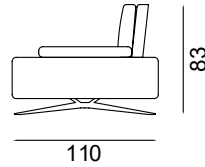

## 3 SEATER / 3'LÜ KOLTUK

Widht / Genislik	Height / Yükseklik	Depth / Derinlik	m <sup>3</sup>
110 cm	83 cm	110 cm	2.4

**3 SEATER WITH ONE ARM /  
3'LÜ TEK KOL KOLTUK****3 SEATER WITH ONE ARM (LEFT)  
3'LÜ TEK KOL KOLTUK (SOL)****3 SEATER WITH ONE ARM (RIGHT)  
3'LÜ TEK KOL KOLTUK (SAG)**

Widht / Genislik	Height / Yükseklik	Depth / Derinlik	m <sup>3</sup>
205 cm	83 cm	110 cm	2.05

RELAX MODULE /  
RELAX MODÜLRELAX MODULE (RIGHT)  
RELAX MODÜL (SAG)RELAX MODULE (LEFT)  
RELAX MODÜL (SOL)

Widht / Genislik	Height / Yükseklik	Depth / Derinlik	m <sup>3</sup>
105 cm	83 cm	180 cm	1.7

MAYA BERGERE /  
MAYA BERJER

Widht / Genislik	Height / Yükseklik	Depth / Derinlik	m <sup>3</sup>
80 cm	95 cm	80 cm	0,62

**FABRIC OPTIONS / KUMAS OPSİYONLARI**

**Category 1 / Kategori 1**

**MEGASOFT**

**Category 2 / Kategori 2**

## RH AND LH ARMRESTS

In corner configurations, note that the position of the armrests (RH or LH) is as viewed from in front of the sofa.

Köşe Konfigürasyonlarında, kolçakların konumunun (sağ veya sol) kanepenin önünden görüldüğü gibi olduğuna dikkat edin.