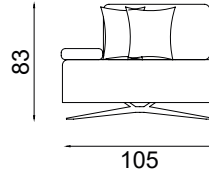

## 3 SEATER / 3'LÜ KOLTUK

Widht / Genislik	Height / Yükseklik	Depth / Derinlik	m <sup>3</sup>
110 cm	83 cm	110 cm	2.4

**3 SEATER WITH ONE ARM /  
3'LÜ TEK KOL KOLTUK****3 SEATER WITH ONE ARM (LEFT)  
3'LÜ TEK KOL KOLTUK (SOL)****3 SEATER WITH ONE ARM (RIGHT)  
3'LÜ TEK KOL KOLTUK (SAG)**

Widht / Genislik	Height / Yükseklik	Depth / Derinlik	m <sup>3</sup>
205 cm	83 cm	110 cm	2.05

RELAX MODULE /  
RELAX MODÜLRELAX MODULE (RIGHT)  
RELAX MODÜL (SAG)RELAX MODULE (LEFT)  
RELAX MODÜL (SOL)

Widht / Genislik	Height / Yükseklik	Depth / Derinlik	m <sup>3</sup>
105 cm	83 cm	180 cm	1.7

MAYA BERGERE /  
MAYA BERJER

Widht / Genislik	Height / Yükseklik	Depth / Derinlik	m <sup>3</sup>
80 cm	95 cm	80 cm	0,62

**FABRIC OPTIONS / KUMAS OPSİYONLARI**

**Category 1 / Kategori 1**

**MEGASOFT**

**Category 2 / Kategori 2**

## RH AND LH ARMRESTS

In corner configurations, note that the position of the armrests (RH or LH) is as viewed from in front of the sofa.

Köşe Konfigürasyonlarında, kolçakların konumunun (sağ veya sol) kanepenin önünden görüldüğü gibi olduğuna dikkat edin.