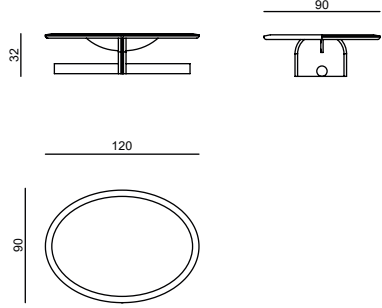

CONSOLE /  
KONSOL

Width / Genislik	Height / Yükseklik	Depth / Derinlik	Weight / Kilogram	m <sup>3</sup>
236 cm	82 cm	50 cm	123.5 kg	0.92

TABLE /  
MASA

Width / Genislik	Height / Yükseklik	Depth / Derinlik	Weight / Kilogram	m <sup>3</sup>
200 cm	75 cm	100 cm	93.5 kg	0.58

Width / Genislik	Height / Yükseklik	Depth / Derinlik	Weight / Kilogram	m <sup>3</sup>
236 cm	45 cm	50 cm	88 kg	0.45

**TV UNIT NARROW MODULE /  
TV ÜNİTESİ DAR MODÜL**

134

Width / Genislik	Height / Yükseklik	Depth / Derinlik	Weight / Kilogram	m <sup>3</sup>
134 cm	45 cm	50 cm	54 kg	0.34

**TV UNIT UP BLOCK /  
TV ÜNİTESİ ÜST BLOK**

Width / Genislik	Height / Yükseklik	Depth / Derinlik	Weight / Kilogram	m <sup>3</sup>
32	120	30 cm	24 kg	0.17

**COFFEE TABLE /**  
**ORTA SEHPA**

Width / Genislik	Height / Yükseklik	Depth / Derinlik	Weight / Kilogram	m <sup>3</sup>
120 cm	32 cm	90 cm	32 kg	0.17

**SIDE TABLE /**  
**YAN SEHPA**

Width / Genislik	Height / Yükseklik	Depth / Derinlik	Weight / Kilogram	m <sup>3</sup>
50 cm	56 cm	50 cm	52 kg	0.11