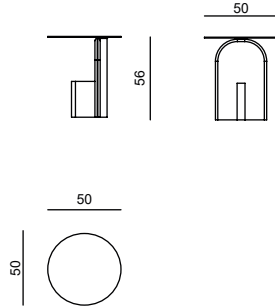

CONSOLE /  
KONSOL

Width / Genislik	Height / Yükseklik	Depth / Derinlik	Weight / Kilogram	m <sup>3</sup>
236 cm	82 cm	50 cm	123.5 kg	0.92

TABLE /  
MASA

Width / Genislik	Height / Yükseklik	Depth / Derinlik	Weight / Kilogram	m <sup>3</sup>
200 cm	75 cm	100 cm	93.5 kg	0.58

Width / Genislik	Height / Yükseklik	Depth / Derinlik	Weight / Kilogram	m <sup>3</sup>
236 cm	45 cm	50 cm	88 kg	0.45

**TV UNIT NARROW MODULE /  
TV ÜNİTESİ DAR MODÜL**

134

Width / Genislik	Height / Yükseklik	Depth / Derinlik	Weight / Kilogram	m <sup>3</sup>
134 cm	45 cm	50 cm	54 kg	0.34

**TV UNIT UP BLOCK /  
TV ÜNİTESİ ÜST BLOK**

Width / Genislik	Height / Yükseklik	Depth / Derinlik	Weight / Kilogram	m <sup>3</sup>
32	120	30 cm	24 kg	0.17

**COFFEE TABLE /**  
**ORTA SEHPA**

Width / Genislik	Height / Yükseklik	Depth / Derinlik	Weight / Kilogram	m <sup>3</sup>
120 cm	32 cm	90 cm	32 kg	0.17

**SIDE TABLE /**  
**YAN SEHPA**

Width / Genislik	Height / Yükseklik	Depth / Derinlik	Weight / Kilogram	m <sup>3</sup>
50 cm	56 cm	50 cm	52 kg	0.11