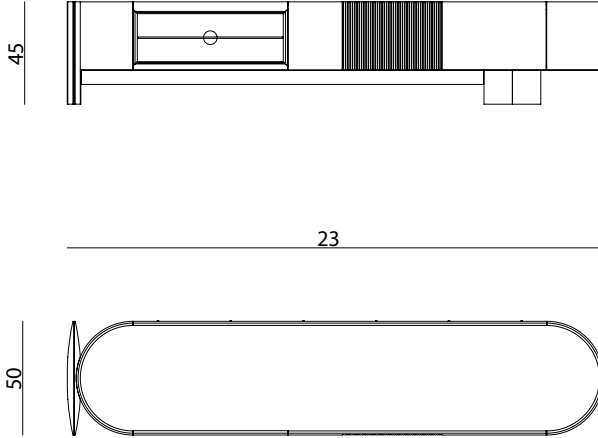

CONSOLE /  
KONSOL

Width / Genislik	Height / Yükseklik	Depth / Derinlik	Weight / Kilogram	m <sup>3</sup>
236 cm	82 cm	50 cm	123.5 kg	0.92

TABLE /  
MASA

Width / Genislik	Height / Yükseklik	Depth / Derinlik	Weight / Kilogram	m <sup>3</sup>
200 cm	75 cm	100 cm	93.5 kg	0.58

**CHAIR /  
SANDALYE****CHAIR METAL LEGS /  
METAL AYAKLI SANDALYE**

Width / Genislik	Height / Yükseklik	Depth / Derinlik	Weight / Kilogram	m <sup>3</sup>
54 cm	80 cm	58 cm	60 kg	2.1

TV UNIT /  
TV ÜNİTESİ

**TV UNIT UP BLOCK /  
TV ÜNİTESİ ÜST BLOK**

Width / Genislik	Height / Yükseklik	Depth / Derinlik	Weight / Kilogram	m <sup>3</sup>
32	120	30 cm	24 kg	0.17

**COFFEE TABLE /**  
**ORTA SEHPA**

Width / Genislik	Height / Yükseklik	Depth / Derinlik	Weight / Kilogram	m <sup>3</sup>
120 cm	32 cm	90 cm	32 kg	0.17

**SIDE TABLE /**  
**YAN SEHPA**

Width / Genislik	Height / Yükseklik	Depth / Derinlik	Weight / Kilogram	m <sup>3</sup>
50 cm	56 cm	50 cm	52 kg	0.11