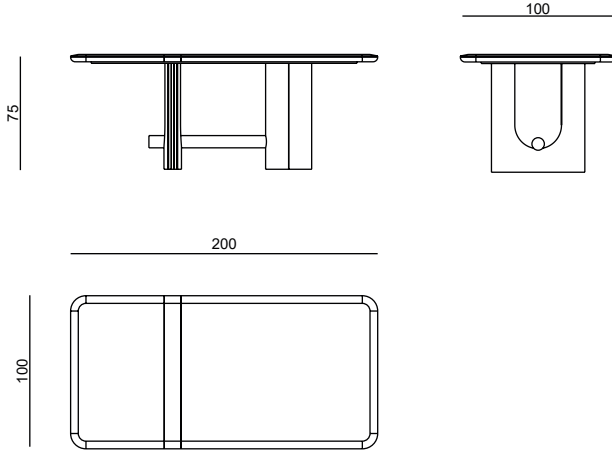

CONSOLE /  
KONSOL

Width / Genislik	Height / Yükseklik	Depth / Derinlik	Weight / Kilogram	m <sup>3</sup>
236 cm	82 cm	50 cm	123.5 kg	0.92

TABLE /  
MASA

Width / Genislik	Height / Yükseklik	Depth / Derinlik	Weight / Kilogram	m <sup>3</sup>
200 cm	75 cm	100 cm	93.5 kg	0.58

**CHAIR /  
SANDALYE****CHAIR METAL LEGS /  
METAL AYAKLI SANDALYE**

Width / Genislik	Height / Yükseklik	Depth / Derinlik	Weight / Kilogram	m <sup>3</sup>
54 cm	80 cm	58 cm	60 kg	2.1

TV UNIT /  
TV ÜNİTESİ

**TV UNIT UP BLOCK /  
TV ÜNİTESİ ÜST BLOK**

Width / Genislik	Height / Yükseklik	Depth / Derinlik	Weight / Kilogram	m <sup>3</sup>
32	120	30 cm	24 kg	0.17

**COFFEE TABLE /**  
**ORTA SEHPA**

Width / Genislik	Height / Yükseklik	Depth / Derinlik	Weight / Kilogram	m <sup>3</sup>
120 cm	32 cm	90 cm	32 kg	0.17

**SIDE TABLE /**  
**YAN SEHPA**

Width / Genislik	Height / Yükseklik	Depth / Derinlik	Weight / Kilogram	m <sup>3</sup>
50 cm	56 cm	50 cm	52 kg	0.11