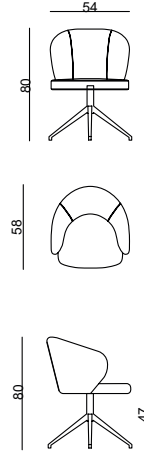

CONSOLE /  
KONSOL

Width / Genislik	Height / Yükseklik	Depth / Derinlik	Weight / Kilogram	m <sup>3</sup>
236 cm	82 cm	50 cm	123.5 kg	0.92

TABLE /  
MASA

Width / Genislik	Height / Yükseklik	Depth / Derinlik	Weight / Kilogram	m <sup>3</sup>
200 cm	75 cm	100 cm	93.5 kg	0.58

**CHAIR /  
SANDALYE****CHAIR METAL LEGS /  
METAL AYAKLI SANDALYE**

Width / Genislik	Height / Yükseklik	Depth / Derinlik	Weight / Kilogram	m <sup>3</sup>
54 cm	80 cm	58 cm	60 kg	2.1

TV UNIT /  
TV ÜNİTESİ

Width / Genislik	Height / Yükseklik	Depth / Derinlik	Weight / Kilogram	m <sup>3</sup>
236 cm	45 cm	50 cm	88 kg	0.45

**TV UNIT NARROW MODULE /  
TV ÜNİTESİ DAR MODÜL**

134

Width / Genislik	Height / Yükseklik	Depth / Derinlik	Weight / Kilogram	m <sup>3</sup>
134 cm	45 cm	50 cm	54 kg	0.34

**TV UNIT UP BLOCK /  
TV ÜNİTESİ ÜST BLOK**

Width / Genislik	Height / Yükseklik	Depth / Derinlik	Weight / Kilogram	m <sup>3</sup>
32	120	30 cm	24 kg	0.17

**COFFEE TABLE /**  
**ORTA SEHPA**

Width / Genislik	Height / Yükseklik	Depth / Derinlik	Weight / Kilogram	m <sup>3</sup>
120 cm	32 cm	90 cm	32 kg	0.17