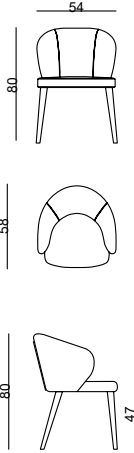

CONSOLE /  
KONSOL

Width / Genislik	Height / Yükseklik	Depth / Derinlik	Weight / Kilogram	m <sup>3</sup>
236 cm	82 cm	50 cm	123.5 kg	0.92

TABLE /  
MASA

Width / Genislik	Height / Yükseklik	Depth / Derinlik	Weight / Kilogram	m <sup>3</sup>
200 cm	75 cm	100 cm	93.5 kg	0.58

**CHAIR /  
SANDALYE****CHAIR METAL LEGS /  
METAL AYAKLI SANDALYE**

Width / Genislik	Height / Yükseklik	Depth / Derinlik	Weight / Kilogram	m <sup>3</sup>
54 cm	80 cm	58 cm	60 kg	2.1

TV UNIT /  
TV ÜNİTESİ

Width / Genislik	Height / Yükseklik	Depth / Derinlik	Weight / Kilogram	m <sup>3</sup>
236 cm	45 cm	50 cm	88 kg	0.45

**TV UNIT NARROW MODULE /  
TV ÜNİTESİ DAR MODÜL**

134

Width / Genislik	Height / Yükseklik	Depth / Derinlik	Weight / Kilogram	m <sup>3</sup>
134 cm	45 cm	50 cm	54 kg	0.34

**SIDE TABLE /**  
**YAN SEHPA**

Width / Genislik	Height / Yükseklik	Depth / Derinlik	Weight / Kilogram	m <sup>3</sup>
50 cm	56 cm	50 cm	52 kg	0.11