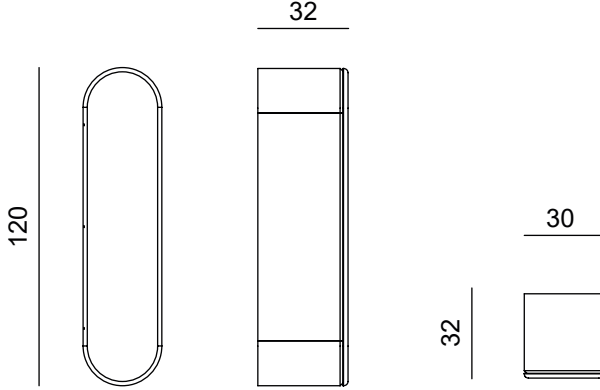

CONSOLE /  
KONSOL

Width / Genislik	Height / Yükseklik	Depth / Derinlik	Weight / Kilogram	m <sup>3</sup>
236 cm	82 cm	50 cm	123.5 kg	0.92

TABLE /  
MASA

Width / Genislik	Height / Yükseklik	Depth / Derinlik	Weight / Kilogram	m <sup>3</sup>
200 cm	75 cm	100 cm	93.5 kg	0.58

**CHAIR /  
SANDALYE****CHAIR METAL LEGS /  
METAL AYAKLI SANDALYE**

Width / Genislik	Height / Yükseklik	Depth / Derinlik	Weight / Kilogram	m <sup>3</sup>
54 cm	80 cm	58 cm	60 kg	2.1

TV UNIT /  
TV ÜNİTESİ

**TV UNIT UP BLOCK /  
TV ÜNİTESİ ÜST BLOK**

Width / Genislik	Height / Yükseklik	Depth / Derinlik	Weight / Kilogram	m <sup>3</sup>
32	120	30 cm	24 kg	0.17

**COFFEE TABLE /**  
**ORTA SEHPA**

Width / Genislik	Height / Yükseklik	Depth / Derinlik	Weight / Kilogram	m <sup>3</sup>
120 cm	32 cm	90 cm	32 kg	0.17

**SIDE TABLE /**  
**YAN SEHPA**

Width / Genislik	Height / Yükseklik	Depth / Derinlik	Weight / Kilogram	m <sup>3</sup>
50 cm	56 cm	50 cm	52 kg	0.11