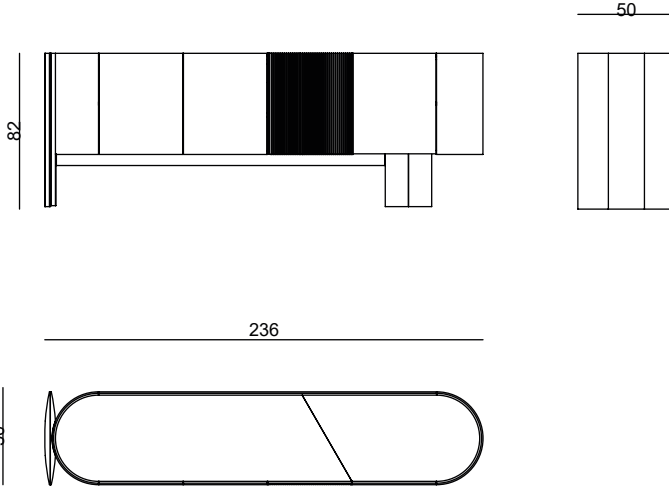

CONSOLE /  
KONSOL

Width / Genislik	Height / Yükseklik	Depth / Derinlik	Weight / Kilogram	m <sup>3</sup>
236 cm	82 cm	50 cm	123.5 kg	0.92

TABLE /  
MASA

Width / Genislik	Height / Yükseklik	Depth / Derinlik	Weight / Kilogram	m <sup>3</sup>
200 cm	75 cm	100 cm	93.5 kg	0.58

**CHAIR /  
SANDALYE****CHAIR METAL LEGS /  
METAL AYAKLI SANDALYE**

Width / Genislik	Height / Yükseklik	Depth / Derinlik	Weight / Kilogram	m <sup>3</sup>
54 cm	80 cm	58 cm	60 kg	2.1

TV UNIT /  
TV ÜNİTESİ

**TV UNIT UP BLOCK /  
TV ÜNİTESİ ÜST BLOK**

Width / Genislik	Height / Yükseklik	Depth / Derinlik	Weight / Kilogram	m <sup>3</sup>
32	120	30 cm	24 kg	0.17

**COFFEE TABLE /**  
**ORTA SEHPA**

Width / Genislik	Height / Yükseklik	Depth / Derinlik	Weight / Kilogram	m <sup>3</sup>
120 cm	32 cm	90 cm	32 kg	0.17

**SIDE TABLE /**  
**YAN SEHPA**

Width / Genislik	Height / Yükseklik	Depth / Derinlik	Weight / Kilogram	m <sup>3</sup>
50 cm	56 cm	50 cm	52 kg	0.11