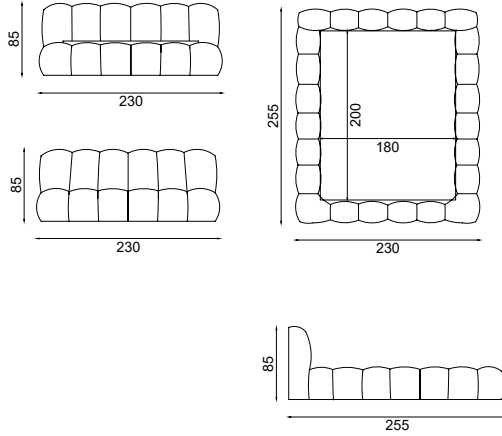

BED 180 CM
YATAK 180 CM

Width / Genislik	Height / Yükseklik	Depth / Derinlik	Weight / Kilogram	m ³
230 cm	85 cm	255 cm	160 Kg	0.9

BIG PEAR MIRROR
BÜYÜK BOY AYNASI

Width / Genislik	Height / Yükseklik	Depth / Derinlik	Weight / Kilogram	m ³
55 cm	160 cm	5 cm	25 Kg	0.08

SMALL PIER MIRROR
KÜÇÜK BOY AYNASI

Width / Genislik	Height / Yükseklik	Depth / Derinlik	Weight / Kilogram	m ³
112 cm	55 cm	5 cm	15 Kg	0.06

WIDE DRAWER MODULE
GENİŞ ÇEKMECELİ MODÜL

Width / Genislik	Height / Yükseklik	Depth / Derinlik	Weight / Kilogram	m ³
130 cm	23 cm	50 cm	35 Kg	0.2

NARROW DRAWER MODULE
DAR ÇEKMECELİ MODÜL

Width / Genislik	Height / Yükseklik	Depth / Derinlik	Weight / Kilogram	m ³
65 cm	21 cm	50 cm	25 Kg	0.15

WIDE DRAWER GLASS
GENİS ÇEKMECELİ MODÜL (CAM)

Width / Genislik	Depth / Derinlik	Weight / Kilogram	m ³
128 cm	48 cm	5 Kg	0.02

SHELF
RAF

Width / Genislik	Height / Yükseklik	Depth / Derinlik	Weight / Kilogram	m ³
110 cm	5 cm	22 cm	10 Kg	0.02

UP BLOK
ÜST BLOK

Width / Genislik	Height / Yükseklik	Depth / Derinlik	Weight / Kilogram	m ³
30 cm	120 cm	38 cm	30 Kg	0.1