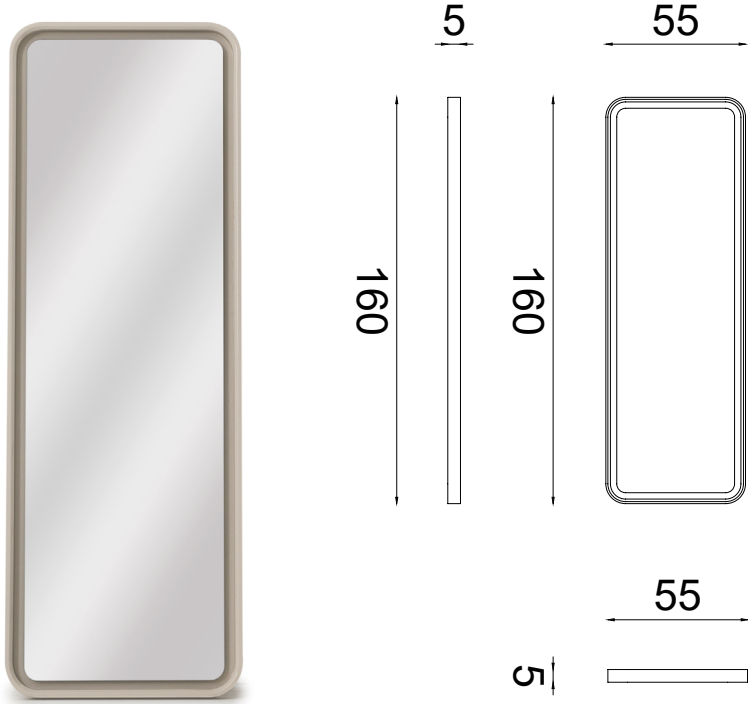

BED 180 CM
YATAK 180 CM

Width / Genislik	Height / Yükseklik	Depth / Derinlik	Weight / Kilogram	m ³
230 cm	85 cm	255 cm	160 Kg	0.9

BIG PEAR MIRROR
BÜYÜK BOY AYNASI

Width / Genislik	Height / Yükseklik	Depth / Derinlik	Weight / Kilogram	m ³
55 cm	160 cm	5 cm	25 Kg	0.08

SMALL PIER MIRROR
KÜÇÜK BOY AYNASI

Width / Genislik	Height / Yükseklik	Depth / Derinlik	Weight / Kilogram	m ³
112 cm	55 cm	5 cm	15 Kg	0.06

WIDE DRAWER MODULE
GENİŞ ÇEKMECELİ MODÜL

Width / Genislik	Height / Yükseklik	Depth / Derinlik	Weight / Kilogram	m ³
130 cm	23 cm	50 cm	35 Kg	0.2

NARROW DRAWER MODULE
DAR ÇEKMECELİ MODÜL

Width / Genislik	Height / Yükseklik	Depth / Derinlik	Weight / Kilogram	m ³
65 cm	21 cm	50 cm	25 Kg	0.15

WIDE DRAWER GLASS
GENİS ÇEKMECELİ MODÜL (CAM)

Width / Genislik	Depth / Derinlik	Weight / Kilogram	m ³
128 cm	48 cm	5 Kg	0.02