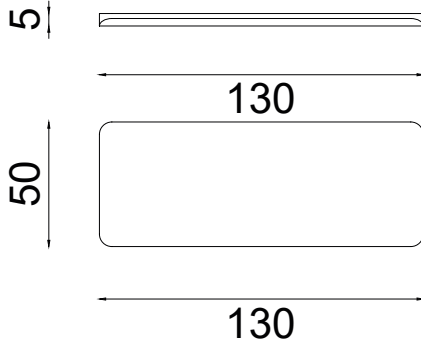

WIDE BASE
ALT BAZA

Width / Genislik	Height / Yükseklik	Depth / Derinlik	Weight / Kilogram	m³
130 cm	5 cm	50 cm	5 Kg	0.04