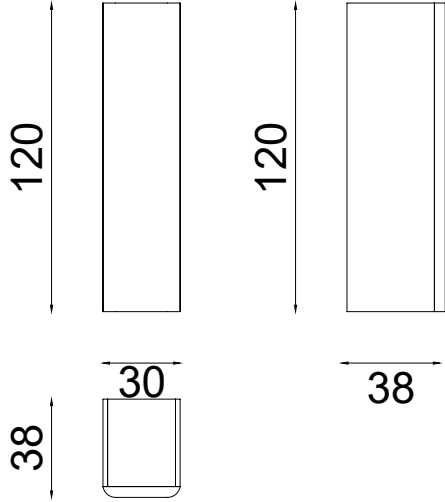

BED 180 CM
YATAK 180 CM

Width / Genislik	Height / Yükseklik	Depth / Derinlik	Weight / Kilogram	m ³
230 cm	85 cm	255 cm	160 Kg	0.9

BIG PEAR MIRROR
BÜYÜK BOY AYNASI

Width / Genislik	Height / Yükseklik	Depth / Derinlik	Weight / Kilogram	m ³
55 cm	160 cm	5 cm	25 Kg	0.08

SMALL PIER MIRROR
KÜÇÜK BOY AYNASI

Width / Genislik	Height / Yükseklik	Depth / Derinlik	Weight / Kilogram	m ³
112 cm	55 cm	5 cm	15 Kg	0.06

WIDE DRAWER MODULE
GENİŞ ÇEKMECELİ MODÜL

Width / Genislik	Height / Yükseklik	Depth / Derinlik	Weight / Kilogram	m ³
130 cm	23 cm	50 cm	35 Kg	0.2

NARROW DRAWER GLASS
DAR ÇEKMECELİ MODÜL (CAM)

Width / Genislik	Depth / Derinlik	Weight / Kilogram	m ³
63 cm	48 cm	5 Kg	0.01

WIDE BASE
ALT BAZA

Width / Genislik	Height / Yükseklik	Depth / Derinlik	Weight / Kilogram	m ³
130 cm	5 cm	50 cm	5 Kg	0.04

SHELF
RAF

Width / Genislik	Height / Yükseklik	Depth / Derinlik	Weight / Kilogram	m ³
110 cm	5 cm	22 cm	10 Kg	0.02

UP BLOK
ÜST BLOK

Width / Genislik	Height / Yükseklik	Depth / Derinlik	Weight / Kilogram	m ³
30 cm	120 cm	38 cm	30 Kg	0.1