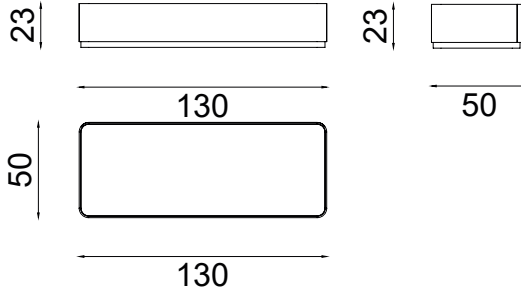

BED 180 CM
YATAK 180 CM

Width / Genislik	Height / Yükseklik	Depth / Derinlik	Weight / Kilogram	m ³
230 cm	85 cm	255 cm	160 Kg	0.9

BIG PEAR MIRROR
BÜYÜK BOY AYNASI

Width / Genislik	Height / Yükseklik	Depth / Derinlik	Weight / Kilogram	m ³
55 cm	160 cm	5 cm	25 Kg	0.08

SMALL PIER MIRROR
KÜÇÜK BOY AYNASI

Width / Genislik	Height / Yükseklik	Depth / Derinlik	Weight / Kilogram	m ³
112 cm	55 cm	5 cm	15 Kg	0.06

WIDE DRAWER MODULE
GENİŞ ÇEKMECELİ MODÜL

Width / Genislik	Height / Yükseklik	Depth / Derinlik	Weight / Kilogram	m ³
130 cm	23 cm	50 cm	35 Kg	0.2

NARROW DRAWER MODULE
DAR ÇEKMECELİ MODÜL

Width / Genislik	Height / Yükseklik	Depth / Derinlik	Weight / Kilogram	m ³
65 cm	21 cm	50 cm	25 Kg	0.15

WIDE DRAWER GLASS
GENİS ÇEKMECELİ MODÜL (CAM)

Width / Genislik	Depth / Derinlik	Weight / Kilogram	m ³
128 cm	48 cm	5 Kg	0.02

SHELF
RAF

Width / Genislik	Height / Yükseklik	Depth / Derinlik	Weight / Kilogram	m ³
110 cm	5 cm	22 cm	10 Kg	0.02

UP BLOK
ÜST BLOK

Width / Genislik	Height / Yükseklik	Depth / Derinlik	Weight / Kilogram	m ³
30 cm	120 cm	38 cm	30 Kg	0.1