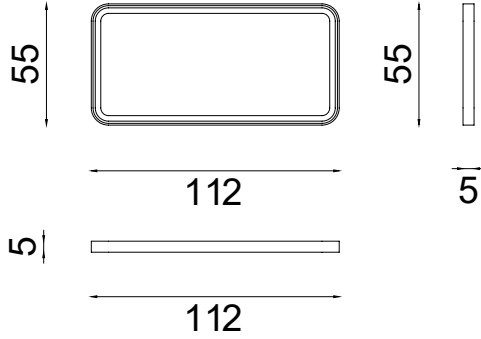

BED 180 CM
YATAK 180 CM

Width / Genislik	Height / Yükseklik	Depth / Derinlik	Weight / Kilogram	m ³
230 cm	85 cm	255 cm	160 Kg	0.9

BIG PEAR MIRROR
BÜYÜK BOY AYNASI

Width / Genislik	Height / Yükseklik	Depth / Derinlik	Weight / Kilogram	m ³
55 cm	160 cm	5 cm	25 Kg	0.08

SMALL PIER MIRROR
KÜÇÜK BOY AYNASI

Width / Genislik	Height / Yükseklik	Depth / Derinlik	Weight / Kilogram	m ³
112 cm	55 cm	5 cm	15 Kg	0.06

WIDE DRAWER MODULE
GENİŞ ÇEKMECELİ MODÜL

Width / Genislik	Height / Yükseklik	Depth / Derinlik	Weight / Kilogram	m ³
130 cm	23 cm	50 cm	35 Kg	0.2

NARROW DRAWER MODULE
DAR ÇEKMECELİ MODÜL

Width / Genislik	Height / Yükseklik	Depth / Derinlik	Weight / Kilogram	m ³
65 cm	21 cm	50 cm	25 Kg	0.15

WIDE DRAWER GLASS
GENİS ÇEKMECELİ MODÜL (CAM)

Width / Genislik	Depth / Derinlik	Weight / Kilogram	m ³
128 cm	48 cm	5 Kg	0.02

SHELF
RAF

Width / Genislik	Height / Yükseklik	Depth / Derinlik	Weight / Kilogram	m ³
110 cm	5 cm	22 cm	10 Kg	0.02

UP BLOK
ÜST BLOK

Width / Genislik	Height / Yükseklik	Depth / Derinlik	Weight / Kilogram	m ³
30 cm	120 cm	38 cm	30 Kg	0.1