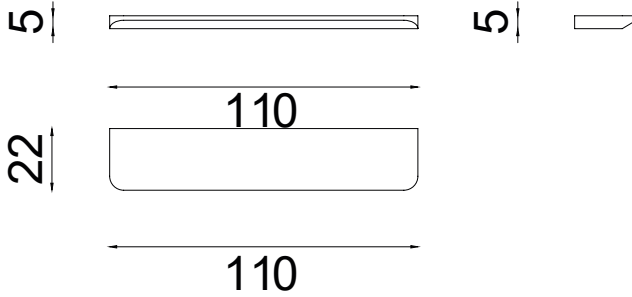

BED 180 CM
YATAK 180 CM

Width / Genislik	Height / Yükseklik	Depth / Derinlik	Weight / Kilogram	m ³
230 cm	85 cm	255 cm	160 Kg	0.9

BIG PEAR MIRROR
BÜYÜK BOY AYNASI

Width / Genislik	Height / Yükseklik	Depth / Derinlik	Weight / Kilogram	m ³
55 cm	160 cm	5 cm	25 Kg	0.08

SMALL PIER MIRROR
KÜÇÜK BOY AYNASI

Width / Genislik	Height / Yükseklik	Depth / Derinlik	Weight / Kilogram	m ³
112 cm	55 cm	5 cm	15 Kg	0.06

WIDE DRAWER MODULE
GENİŞ ÇEKMECELİ MODÜL

Width / Genislik	Height / Yükseklik	Depth / Derinlik	Weight / Kilogram	m ³
130 cm	23 cm	50 cm	35 Kg	0.2

NARROW DRAWER MODULE
DAR ÇEKMECELİ MODÜL

Width / Genislik	Height / Yükseklik	Depth / Derinlik	Weight / Kilogram	m ³
65 cm	21 cm	50 cm	25 Kg	0.15

WIDE DRAWER GLASS
GENİS ÇEKMECELİ MODÜL (CAM)

Width / Genislik	Depth / Derinlik	Weight / Kilogram	m ³
128 cm	48 cm	5 Kg	0.02

SHELF
RAF

Width / Genislik	Height / Yükseklik	Depth / Derinlik	Weight / Kilogram	m ³
110 cm	5 cm	22 cm	10 Kg	0.02

UP BLOK
ÜST BLOK

Width / Genislik	Height / Yükseklik	Depth / Derinlik	Weight / Kilogram	m ³
30 cm	120 cm	38 cm	30 Kg	0.1