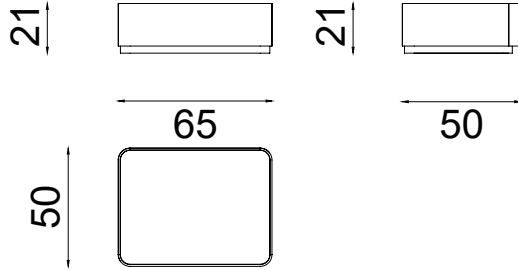

BED 180 CM
YATAK 180 CM

Width / Genislik	Height / Yükseklik	Depth / Derinlik	Weight / Kilogram	m ³
230 cm	85 cm	255 cm	160 Kg	0.9

BIG PEAR MIRROR
BÜYÜK BOY AYNASI

Width / Genislik	Height / Yükseklik	Depth / Derinlik	Weight / Kilogram	m ³
55 cm	160 cm	5 cm	25 Kg	0.08

SMALL PIER MIRROR
KÜÇÜK BOY AYNASI

Width / Genislik	Height / Yükseklik	Depth / Derinlik	Weight / Kilogram	m ³
112 cm	55 cm	5 cm	15 Kg	0.06

WIDE DRAWER MODULE
GENİŞ ÇEKMECELİ MODÜL

Width / Genislik	Height / Yükseklik	Depth / Derinlik	Weight / Kilogram	m ³
130 cm	23 cm	50 cm	35 Kg	0.2

NARROW DRAWER MODULE
DAR ÇEKMECELİ MODÜL

Width / Genislik	Height / Yükseklik	Depth / Derinlik	Weight / Kilogram	m ³
65 cm	21 cm	50 cm	25 Kg	0.15

WIDE DRAWER GLASS
GENİS ÇEKMECELİ MODÜL (CAM)

Width / Genislik	Depth / Derinlik	Weight / Kilogram	m ³
128 cm	48 cm	5 Kg	0.02

SHELF
RAF

Width / Genislik	Height / Yükseklik	Depth / Derinlik	Weight / Kilogram	m ³
110 cm	5 cm	22 cm	10 Kg	0.02

UP BLOK
ÜST BLOK

Width / Genislik	Height / Yükseklik	Depth / Derinlik	Weight / Kilogram	m ³
30 cm	120 cm	38 cm	30 Kg	0.1