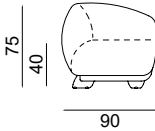

**3 SEATER /
3'LÜ KOLTUK**

Width / Genislik	Height / Yükseklik	Depth / Derinlik	Weight / Kilogram	m ³
230 cm	75 cm	90 cm		1,55

1 SEATER WITH ONE WARM (LEFT)
1'LÜ TEK KOLTUK (SOL)**1 SEATER WITH ONE WARM (RIGHT)**
1'LÜ TEK KOLTUK (SAG)

Width / Genislik	Height / Yükseklik	Depth / Derinlik	Weight / Kilogram	m ³
110 cm	75 cm	90 cm		0.75

2 SEATER WITH ONE WARM (LEFT)
2'LÜ TEK KOLTUK (SOL)**2 SEATER WITH ONE WARM (RIGHT)**
2'LÜ TEK KOLTUK (SAG)

Width / Genislik	Height / Yükseklik	Depth / Derinlik	Weight / Kilogram	m ³
155 cm	75 cm	90 cm		1.07

3 SEATER WITH ONE WARM (LEFT)
3'LÜ TEK KOLTUK (SOL)**3 SEATER WITH ONE WARM (RIGHT)**
3'LÜ TEK KOLTUK (SAG)

Width / Genislik	Height / Yükseklik	Depth / Derinlik	Weight / Kilogram	m ³
210 cm	75 cm	90 cm		1.4

LOUNGE (LEFT)

LOUNGE (RIGHT)

Width / Genislik	Height / Yükseklik	Depth / Derinlik	Weight / Kilogram	m ³
195 cm	75 cm	90 cm		1.33