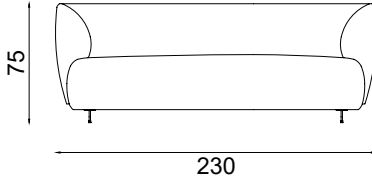

**3 SEATER /
3'LÜ KOLTUK**

Width / Genislik	Height / Yükseklik	Depth / Derinlik	Weight / Kilogram	m ³
230 cm	75 cm	90 cm		1,55

1 SEATER WITH ONE WARM (LEFT)
1'LÜ TEK KOLTUK (SOL)**1 SEATER WITH ONE WARM (RIGHT)**
1'LÜ TEK KOLTUK (SAG)

Width / Genislik	Height / Yükseklik	Depth / Derinlik	Weight / Kilogram	m ³
110 cm	75 cm	90 cm		0.75

2 SEATER WITH ONE WARM (LEFT)
2'LÜ TEK KOLTUK (SOL)**2 SEATER WITH ONE WARM (RIGHT)**
2'LÜ TEK KOLTUK (SAG)

Width / Genislik	Height / Yükseklik	Depth / Derinlik	Weight / Kilogram	m ³
155 cm	75 cm	90 cm		1.07

3 SEATER WITH ONE WARM (LEFT)
3'LÜ TEK KOLTUK (SOL)**3 SEATER WITH ONE WARM (RIGHT)**
3'LÜ TEK KOLTUK (SAG)

Width / Genislik	Height / Yükseklik	Depth / Derinlik	Weight / Kilogram	m ³
210 cm	75 cm	90 cm		1.4

LOUNGE (LEFT)

LOUNGE (RIGHT)

Width / Genislik	Height / Yükseklik	Depth / Derinlik	Weight / Kilogram	m ³
195 cm	75 cm	90 cm		1.33