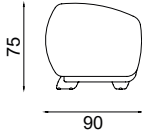

**3 SEATER /
3'LÜ KOLTUK**

Width / Genislik	Height / Yükseklik	Depth / Derinlik	Weight / Kilogram	m ³
230 cm	75 cm	90 cm		1,55

1 SEATER WITH ONE WARM (LEFT)
1'LÜ TEK KOLTUK (SOL)**1 SEATER WITH ONE WARM (RIGHT)**
1'LÜ TEK KOLTUK (SAG)

Width / Genislik	Height / Yükseklik	Depth / Derinlik	Weight / Kilogram	m ³
110 cm	75 cm	90 cm		0.75

2 SEATER WITH ONE WARM (LEFT)
2'LÜ TEK KOLTUK (SOL)**2 SEATER WITH ONE WARM (RIGHT)**
2'LÜ TEK KOLTUK (SAG)

Width / Genislik	Height / Yükseklik	Depth / Derinlik	Weight / Kilogram	m ³
210 cm	75 cm	90 cm		1.4

LOUNGE (LEFT)

LOUNGE (RIGHT)

Width / Genislik	Height / Yükseklik	Depth / Derinlik	Weight / Kilogram	m ³
195 cm	75 cm	90 cm		1.33