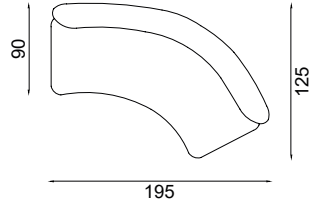

Width / Genislik	Height / Yükseklik	Depth / Derinlik	Weight / Kilogram	m ³
155 cm	75 cm	90 cm		1.07

3 SEATER WITH ONE WARM (LEFT)
3'LÜ TEK KOLTUK (SOL)**3 SEATER WITH ONE WARM (RIGHT)**
3'LÜ TEK KOLTUK (SAG)

Width / Genislik	Height / Yükseklik	Depth / Derinlik	Weight / Kilogram	m ³
210 cm	75 cm	90 cm		1.4

LOUNGE (LEFT)

LOUNGE (RIGHT)

Width / Genislik	Height / Yükseklik	Depth / Derinlik	Weight / Kilogram	m ³
195 cm	75 cm	90 cm		1.33

ANGLED SOFA STAND / AÇILI SEHPA

Width / Genislik	Height / Yükseklik	Depth / Derinlik	Weight / Kilogram	m ³
55 cm	42 cm	78 cm		0,14

STRAIGHT SOFA STAND / DÜZ SEHPA

Width / Genislik	Height / Yükseklik	Depth / Derinlik	Weight / Kilogram	m ³
45 cm	42 cm	78 cm		0.17