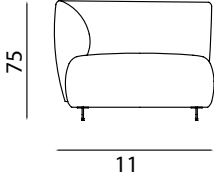

**3 SEATER /
3'LÜ KOLTUK**

Width / Genislik	Height / Yükseklik	Depth / Derinlik	Weight / Kilogram	m ³
230 cm	75 cm	90 cm		1,55

1 SEATER WITH ONE WARM (LEFT)
1'LÜ TEK KOLTUK (SOL)**1 SEATER WITH ONE WARM (RIGHT)**
1'LÜ TEK KOLTUK (SAG)

Width / Genislik	Height / Yükseklik	Depth / Derinlik	Weight / Kilogram	m ³
110 cm	75 cm	90 cm		0.75

2 SEATER WITH ONE WARM (LEFT)
2'LÜ TEK KOLTUK (SOL)**2 SEATER WITH ONE WARM (RIGHT)**
2'LÜ TEK KOLTUK (SAG)

Width / Genislik	Height / Yükseklik	Depth / Derinlik	Weight / Kilogram	m ³
210 cm	75 cm	90 cm		1.4

LOUNGE (LEFT)

LOUNGE (RIGHT)

Width / Genislik	Height / Yükseklik	Depth / Derinlik	Weight / Kilogram	m ³
195 cm	75 cm	90 cm		1.33

RH AND LH ARMRESTS

In corner configurations, note that the position of the armrests (RH or LH) is as viewed from in front of the sofa.

Köşe Konfigurasyonlarında, kolçakların konumunun (sağ veya sol) kanepenin önünden görüldüğü gibi olduğuna dikkat edin.