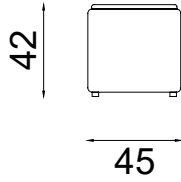

Width / Genislik	Height / Yükseklik	Depth / Derinlik	Weight / Kilogram	m ³
155 cm	75 cm	90 cm		1.07

3 SEATER WITH ONE WARM (LEFT)
3'LÜ TEK KOLTUK (SOL)**3 SEATER WITH ONE WARM (RIGHT)**
3'LÜ TEK KOLTUK (SAG)

Width / Genislik	Height / Yükseklik	Depth / Derinlik	Weight / Kilogram	m ³
210 cm	75 cm	90 cm		1.4

LOUNGE (LEFT)

LOUNGE (RIGHT)

Width / Genislik	Height / Yükseklik	Depth / Derinlik	Weight / Kilogram	m ³
195 cm	75 cm	90 cm		1.33

ANGLED SOFA STAND / AÇILI SEHPA

Width / Genislik	Height / Yükseklik	Depth / Derinlik	Weight / Kilogram	m ³
55 cm	42 cm	78 cm		0,14

STRAIGHT SOFA STAND / DÜZ SEHPA

Width / Genislik	Height / Yükseklik	Depth / Derinlik	Weight / Kilogram	m ³
45 cm	42 cm	78 cm		0.17

CONFIGURATION 1 / KONFIGÜRASYON 1

COMPRISING / İÇERİK

- 2 seater with one arm (left) 155 cm
- 2'li tek kol koltuk (sol) 155 cm
- 2 seater with one arm (right) 155 cm
- 2'li tek kol koltuk (sağ) 155 cm

Width / Genislik	Height / Yükseklik	Depth / Derinlik	Weight / Kilogram
310 cm	75 cm	90 cm	