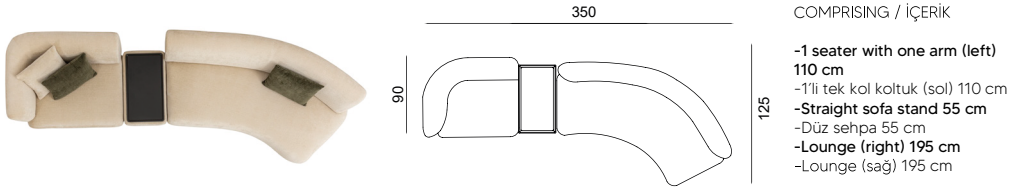

CONFIGURATION 14 / KONFIGÜRASYON 14

Width / Genislik	Height / Yükseklik	Depth / Derinlik	Weight / Kilogram
350 cm	75 cm	125 cm