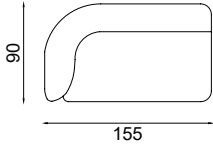

**3 SEATER /
3'LÜ KOLTUK**

Width / Genislik	Height / Yükseklik	Depth / Derinlik	Weight / Kilogram	m ³
230 cm	75 cm	90 cm		1,55

1 SEATER WITH ONE WARM (LEFT)
1'LÜ TEK KOLTUK (SOL)**1 SEATER WITH ONE WARM (RIGHT)**
1'LÜ TEK KOLTUK (SAG)

Width / Genislik	Height / Yükseklik	Depth / Derinlik	Weight / Kilogram	m ³
110 cm	75 cm	90 cm		0.75

2 SEATER WITH ONE WARM (LEFT)
2'LÜ TEK KOLTUK (SOL)**2 SEATER WITH ONE WARM (RIGHT)**
2'LÜ TEK KOLTUK (SAG)

Width / Genislik	Height / Yükseklik	Depth / Derinlik	Weight / Kilogram	m ³
210 cm	75 cm	90 cm		1.4

LOUNGE (LEFT)

LOUNGE (RIGHT)

Width / Genislik	Height / Yükseklik	Depth / Derinlik	Weight / Kilogram	m ³
195 cm	75 cm	90 cm		1.33