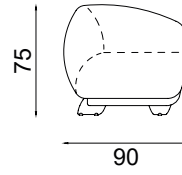

**3 SEATER /
3'LÜ KOLTUK**

Width / Genislik	Height / Yükseklik	Depth / Derinlik	Weight / Kilogram	m ³
230 cm	75 cm	90 cm		1,55

1 SEATER WITH ONE WARM (LEFT)
1'LÜ TEK KOLTUK (SOL)**1 SEATER WITH ONE WARM (RIGHT)**
1'LÜ TEK KOLTUK (SAG)

Width / Genislik	Height / Yükseklik	Depth / Derinlik	Weight / Kilogram	m ³
110 cm	75 cm	90 cm		0.75

2 SEATER WITH ONE WARM (LEFT)
2'LÜ TEK KOLTUK (SOL)**2 SEATER WITH ONE WARM (RIGHT)**
2'LÜ TEK KOLTUK (SAG)

Width / Genislik	Height / Yükseklik	Depth / Derinlik	Weight / Kilogram	m ³
155 cm	75 cm	90 cm		1.07

3 SEATER WITH ONE WARM (LEFT)
3'LÜ TEK KOLTUK (SOL)**3 SEATER WITH ONE WARM (RIGHT)**
3'LÜ TEK KOLTUK (SAG)

Width / Genislik	Height / Yükseklik	Depth / Derinlik	Weight / Kilogram	m ³
210 cm	75 cm	90 cm		1.4

LOUNGE (LEFT)

LOUNGE (RIGHT)

Width / Genislik	Height / Yükseklik	Depth / Derinlik	Weight / Kilogram	m ³
195 cm	75 cm	90 cm		1.33