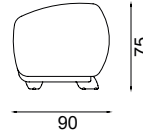

**3 SEATER /
3'LÜ KOLTUK**

Width / Genislik	Height / Yükseklik	Depth / Derinlik	Weight / Kilogram	m ³
230 cm	75 cm	90 cm		1,55

1 SEATER WITH ONE WARM (LEFT)
1'LÜ TEK KOLTUK (SOL)**1 SEATER WITH ONE WARM (RIGHT)**
1'LÜ TEK KOLTUK (SAG)

Width / Genislik	Height / Yükseklik	Depth / Derinlik	Weight / Kilogram	m ³
110 cm	75 cm	90 cm		0.75

2 SEATER WITH ONE WARM (LEFT)
2'LÜ TEK KOLTUK (SOL)**2 SEATER WITH ONE WARM (RIGHT)**
2'LÜ TEK KOLTUK (SAG)

Width / Genislik	Height / Yükseklik	Depth / Derinlik	Weight / Kilogram	m ³
155 cm	75 cm	90 cm		1.07

3 SEATER WITH ONE WARM (LEFT)
3'LÜ TEK KOLTUK (SOL)**3 SEATER WITH ONE WARM (RIGHT)**
3'LÜ TEK KOLTUK (SAG)

Width / Genislik	Height / Yükseklik	Depth / Derinlik	Weight / Kilogram	m ³
210 cm	75 cm	90 cm		1.4

LOUNGE (LEFT)

LOUNGE (RIGHT)

Width / Genislik	Height / Yükseklik	Depth / Derinlik	Weight / Kilogram	m ³
195 cm	75 cm	90 cm		1.33