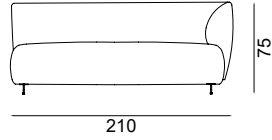

**3 SEATER /
3'LÜ KOLTUK**

Width / Genislik	Height / Yükseklik	Depth / Derinlik	Weight / Kilogram	m ³
230 cm	75 cm	90 cm		1,55

1 SEATER WITH ONE WARM (LEFT)
1'LÜ TEK KOLTUK (SOL)**1 SEATER WITH ONE WARM (RIGHT)**
1'LÜ TEK KOLTUK (SAG)

Width / Genislik	Height / Yükseklik	Depth / Derinlik	Weight / Kilogram	m ³
110 cm	75 cm	90 cm		0.75

2 SEATER WITH ONE WARM (LEFT)
2'LÜ TEK KOLTUK (SOL)**2 SEATER WITH ONE WARM (RIGHT)**
2'LÜ TEK KOLTUK (SAG)

Width / Genislik	Height / Yükseklik	Depth / Derinlik	Weight / Kilogram	m ³
155 cm	75 cm	90 cm		1.07

3 SEATER WITH ONE WARM (LEFT)
3'LÜ TEK KOLTUK (SOL)**3 SEATER WITH ONE WARM (RIGHT)**
3'LÜ TEK KOLTUK (SAG)

Width / Genislik	Height / Yükseklik	Depth / Derinlik	Weight / Kilogram	m ³
210 cm	75 cm	90 cm		1.4

LOUNGE (LEFT)

LOUNGE (RIGHT)

Width / Genislik	Height / Yükseklik	Depth / Derinlik	Weight / Kilogram	m ³
195 cm	75 cm	90 cm		1.33