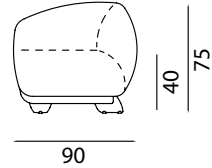

**3 SEATER /
3'LÜ KOLTUK**

Width / Genislik	Height / Yükseklik	Depth / Derinlik	Weight / Kilogram	m ³
230 cm	75 cm	90 cm		1,55

1 SEATER WITH ONE WARM (LEFT)
1'LÜ TEK KOLTUK (SOL)**1 SEATER WITH ONE WARM (RIGHT)**
1'LÜ TEK KOLTUK (SAG)

Width / Genislik	Height / Yükseklik	Depth / Derinlik	Weight / Kilogram	m ³
110 cm	75 cm	90 cm		0.75

2 SEATER WITH ONE WARM (LEFT)
2'LÜ TEK KOLTUK (SOL)**2 SEATER WITH ONE WARM (RIGHT)**
2'LÜ TEK KOLTUK (SAG)

Width / Genislik	Height / Yükseklik	Depth / Derinlik	Weight / Kilogram	m ³
155 cm	75 cm	90 cm		1.07

3 SEATER WITH ONE WARM (LEFT)
3'LÜ TEK KOLTUK (SOL)**3 SEATER WITH ONE WARM (RIGHT)**
3'LÜ TEK KOLTUK (SAG)

Width / Genislik	Height / Yükseklik	Depth / Derinlik	Weight / Kilogram	m ³
210 cm	75 cm	90 cm		1.4

LOUNGE (LEFT)

LOUNGE (RIGHT)

Width / Genislik	Height / Yükseklik	Depth / Derinlik	Weight / Kilogram	m ³
195 cm	75 cm	90 cm		1.33