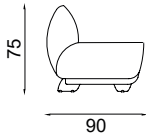

**3 SEATER /
3'LÜ KOLTUK**

Width / Genislik	Height / Yükseklik	Depth / Derinlik	Weight / Kilogram	m ³
230 cm	75 cm	90 cm		1,55

1 SEATER WITH ONE WARM (LEFT)
1'LÜ TEK KOLTUK (SOL)**1 SEATER WITH ONE WARM (RIGHT)**
1'LÜ TEK KOLTUK (SAG)

Width / Genislik	Height / Yükseklik	Depth / Derinlik	Weight / Kilogram	m ³
110 cm	75 cm	90 cm		0.75

2 SEATER WITH ONE WARM (LEFT)
2'LÜ TEK KOLTUK (SOL)**2 SEATER WITH ONE WARM (RIGHT)**
2'LÜ TEK KOLTUK (SAG)

Width / Genislik	Height / Yükseklik	Depth / Derinlik	Weight / Kilogram	m ³
155 cm	75 cm	90 cm		1.07

3 SEATER WITH ONE WARM (LEFT)
3'LÜ TEK KOLTUK (SOL)**3 SEATER WITH ONE WARM (RIGHT)**
3'LÜ TEK KOLTUK (SAG)

Width / Genislik	Height / Yükseklik	Depth / Derinlik	Weight / Kilogram	m ³
210 cm	75 cm	90 cm		1.4

LOUNGE (LEFT)

LOUNGE (RIGHT)

Width / Genislik	Height / Yükseklik	Depth / Derinlik	Weight / Kilogram	m ³
195 cm	75 cm	90 cm		1.33