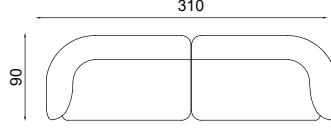

Width / Genislik	Height / Yükseklik	Depth / Derinlik	Weight / Kilogram	m ³
210 cm	75 cm	90 cm		1.4

LOUNGE (LEFT)

LOUNGE (RIGHT)

Width / Genislik	Height / Yükseklik	Depth / Derinlik	Weight / Kilogram	m ³
195 cm	75 cm	90 cm		1.33

ANGLED SOFA STAND / AÇILI SEHPA

Width / Genislik	Height / Yükseklik	Depth / Derinlik	Weight / Kilogram	m ³
55 cm	42 cm	78 cm		0,14

STRAIGHT SOFA STAND / DÜZ SEHPA

Width / Genislik	Height / Yükseklik	Depth / Derinlik	Weight / Kilogram	m ³
45 cm	42 cm	78 cm		0.17

CONFIGURATION 1 / KONFIGÜRASYON 1

COMPRISING / İÇERİK

- 2 seater with one arm (left) 155 cm
- 2'li tek kol koltuk (sol) 155 cm
- 2 seater with one arm (right) 155 cm
- 2'li tek kol koltuk (sağ) 155 cm

Width / Genislik	Height / Yükseklik	Depth / Derinlik	Weight / Kilogram
310 cm	75 cm	90 cm	