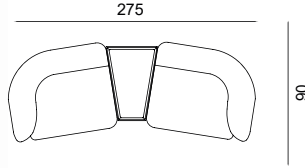

CONFIGURATION 6 / KONFIGÜRASYON 6

COMPRISING / İÇERİK

- Lounge (left) 195 cm
- Lounge (sol) 195 cm
- Lounge (right) 195 cm
- Lounge (sağ) 195 cm

Width / Genislik	Height / Yükseklik	Depth / Derinlik	Weight / Kilogram
390 cm	75 cm	125 cm	

CONFIGURATION 7 / KONFIGÜRASYON 7

COMPRISING / İÇERİK

- Lounge (left) 195 cm
- Lounge (sol) 195 cm
- Straid sofa stand 45 cm
- Düz sehpa 45 cm
- Lounge (right) 195 cm
- Lounge (sağ) 195 cm

Width / Genislik	Height / Yükseklik	Depth / Derinlik	Weight / Kilogram
435 cm	75 cm	125 cm	

CONFIGURATION 8 / KONFIGÜRASYON 8

COMPRISING / İÇERİK

- 1 seater with one arm (left) 110 cm
- 1'li tek kol koltuk (sol) 110 cm
- Angled sofa stand 55 cm
- Açılı sehpa 55 cm
- 1 seater with one arm (right) 110 cm
- 1'li tek kol koltuk (sağ) 110 cm

Width / Genislik	Height / Yükseklik	Depth / Derinlik	Weight / Kilogram
275 cm	75 cm	90 cm	

CONFIGURATION 9 / KONFIGÜRASYON 9

COMPRISING / İÇERİK

- 2 seater with one arm (left) 155 cm
- 2'li tek kol koltuk (sol) 155 cm
- Straight sofa stand 45 cm
- Düz sehpa 45 cm
- 2 seater with one arm (right) 155 cm
- 2'li tek kol koltuk (sağ) 155 cm