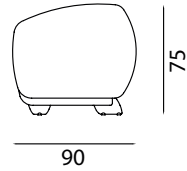

**3 SEATER /
3'LÜ KOLTUK**

Width / Genislik	Height / Yükseklik	Depth / Derinlik	Weight / Kilogram	m ³
230 cm	75 cm	90 cm		1,55

1 SEATER WITH ONE WARM (LEFT)
1'LÜ TEK KOLTUK (SOL)**1 SEATER WITH ONE WARM (RIGHT)**
1'LÜ TEK KOLTUK (SAG)

Width / Genislik	Height / Yükseklik	Depth / Derinlik	Weight / Kilogram	m ³
110 cm	75 cm	90 cm		0.75

2 SEATER WITH ONE WARM (LEFT)
2'LÜ TEK KOLTUK (SOL)**2 SEATER WITH ONE WARM (RIGHT)**
2'LÜ TEK KOLTUK (SAG)

Width / Genislik	Height / Yükseklik	Depth / Derinlik	Weight / Kilogram	m ³
155 cm	75 cm	90 cm		1.07

3 SEATER WITH ONE WARM (LEFT)
3'LÜ TEK KOLTUK (SOL)**3 SEATER WITH ONE WARM (RIGHT)**
3'LÜ TEK KOLTUK (SAG)

Width / Genislik	Height / Yükseklik	Depth / Derinlik	Weight / Kilogram	m ³
210 cm	75 cm	90 cm		1.4

LOUNGE (LEFT)

LOUNGE (RIGHT)

Width / Genislik	Height / Yükseklik	Depth / Derinlik	Weight / Kilogram	m ³
195 cm	75 cm	90 cm		1.33