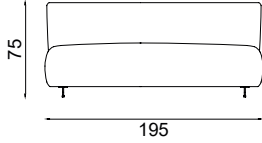

**3 SEATER /
3'LÜ KOLTUK**

Width / Genislik	Height / Yükseklik	Depth / Derinlik	Weight / Kilogram	m ³
230 cm	75 cm	90 cm		1,55

1 SEATER WITH ONE WARM (LEFT)
1'LÜ TEK KOLTUK (SOL)**1 SEATER WITH ONE WARM (RIGHT)**
1'LÜ TEK KOLTUK (SAG)

Width / Genislik	Height / Yükseklik	Depth / Derinlik	Weight / Kilogram	m ³
110 cm	75 cm	90 cm		0.75

2 SEATER WITH ONE WARM (LEFT)
2'LÜ TEK KOLTUK (SOL)**2 SEATER WITH ONE WARM (RIGHT)**
2'LÜ TEK KOLTUK (SAG)

Width / Genislik	Height / Yükseklik	Depth / Derinlik	Weight / Kilogram	m ³
155 cm	75 cm	90 cm		1.07

3 SEATER WITH ONE WARM (LEFT)
3'LÜ TEK KOLTUK (SOL)**3 SEATER WITH ONE WARM (RIGHT)**
3'LÜ TEK KOLTUK (SAG)

Width / Genislik	Height / Yükseklik	Depth / Derinlik	Weight / Kilogram	m ³
210 cm	75 cm	90 cm		1.4

LOUNGE (LEFT)

LOUNGE (RIGHT)

Width / Genislik	Height / Yükseklik	Depth / Derinlik	Weight / Kilogram	m ³
195 cm	75 cm	90 cm		1.33