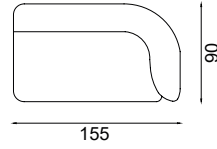

**3 SEATER /
3'LÜ KOLTUK**

Width / Genislik	Height / Yükseklik	Depth / Derinlik	Weight / Kilogram	m ³
230 cm	75 cm	90 cm		1,55

1 SEATER WITH ONE WARM (LEFT)
1'LÜ TEK KOLTUK (SOL)**1 SEATER WITH ONE WARM (RIGHT)**
1'LÜ TEK KOLTUK (SAG)

Width / Genislik	Height / Yükseklik	Depth / Derinlik	Weight / Kilogram	m ³
110 cm	75 cm	90 cm		0.75

2 SEATER WITH ONE WARM (LEFT)
2'LÜ TEK KOLTUK (SOL)**2 SEATER WITH ONE WARM (RIGHT)**
2'LÜ TEK KOLTUK (SAG)

Width / Genislik	Height / Yükseklik	Depth / Derinlik	Weight / Kilogram	m ³
210 cm	75 cm	90 cm		1.4

LOUNGE (LEFT)

LOUNGE (RIGHT)

Width / Genislik	Height / Yükseklik	Depth / Derinlik	Weight / Kilogram	m ³
195 cm	75 cm	90 cm		1.33

CONFIGURATION 6 / KONFIGÜRASYON 6

COMPRISING / İÇERİK

- Lounge (left) 195 cm
- Lounge (sol) 195 cm
- Lounge (right) 195 cm
- Lounge (sağ) 195 cm

Width / Genislik	Height / Yükseklik	Depth / Derinlik	Weight / Kilogram
390 cm	75 cm	125 cm	