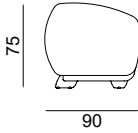

**3 SEATER /
3'LÜ KOLTUK**

Width / Genislik	Height / Yükseklik	Depth / Derinlik	Weight / Kilogram	m ³
230 cm	75 cm	90 cm		1,55

1 SEATER WITH ONE WARM (LEFT)
1'LÜ TEK KOLTUK (SOL)**1 SEATER WITH ONE WARM (RIGHT)**
1'LÜ TEK KOLTUK (SAG)

Width / Genislik	Height / Yükseklik	Depth / Derinlik	Weight / Kilogram	m ³
110 cm	75 cm	90 cm		0.75

2 SEATER WITH ONE WARM (LEFT)
2'LÜ TEK KOLTUK (SOL)**2 SEATER WITH ONE WARM (RIGHT)**
2'LÜ TEK KOLTUK (SAG)

Width / Genislik	Height / Yükseklik	Depth / Derinlik	Weight / Kilogram	m ³
155 cm	75 cm	90 cm		1.07

3 SEATER WITH ONE WARM (LEFT)
3'LÜ TEK KOLTUK (SOL)**3 SEATER WITH ONE WARM (RIGHT)**
3'LÜ TEK KOLTUK (SAG)

Width / Genislik	Height / Yükseklik	Depth / Derinlik	Weight / Kilogram	m ³
210 cm	75 cm	90 cm		1.4

LOUNGE (LEFT)

LOUNGE (RIGHT)

Width / Genislik	Height / Yükseklik	Depth / Derinlik	Weight / Kilogram	m ³
195 cm	75 cm	90 cm		1.33