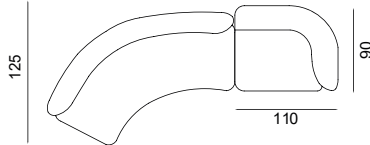

ANGLED SOFA STAND / AÇILI SEHPA

Width / Genislik	Height / Yükseklik	Depth / Derinlik	Weight / Kilogram	m ³
55 cm	42 cm	78 cm		0,14

STRAIGHT SOFA STAND / DÜZ SEHPA

Width / Genislik	Height / Yükseklik	Depth / Derinlik	Weight / Kilogram	m ³
45 cm	42 cm	78 cm		0.17

CONFIGURATION 1 / KONFIGÜRASYON 1

COMPRISING / İÇERİK

- 2 seater with one arm (left) 155 cm
- 2'li tek kol koltuk (sol) 155 cm
- 2 seater with one arm (right) 155 cm
- 2'li tek kol koltuk (sağ) 155 cm

Width / Genislik	Height / Yükseklik	Depth / Derinlik	Weight / Kilogram
310 cm	75 cm	90 cm	

CONFIGURATION 2 / KONFIGÜRASYON 2

COMPRISING / İÇERİK

- 2 seater with one arm (left) 155 cm
- 2'li tek kol koltuk (sol) 155 cm
- Lounge (right) 195 cm
- Lounge (sağ) 195 cm

Width / Genislik	Height / Yükseklik	Depth / Derinlik	Weight / Kilogram
350 cm	75 cm	125 cm	

CONFIGURATION 3 / KONFIGÜRASYON 3

COMPRISING / İÇERİK

- Lounge (left) 195 cm
- Lounge (sol) 195 cm
- 1 seater with one arm (right) 110 cm
- 1 tek kol koltuk (sağ) 110 cm

Width / Genislik	Height / Yükseklik	Depth / Derinlik	Weight / Kilogram
305 cm	75 cm	125 cm	