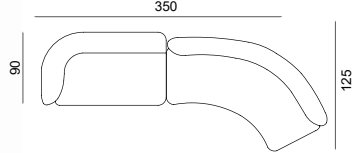

ANGLED SOFA STAND / AÇILI SEHPA

Width / Genislik	Height / Yükseklik	Depth / Derinlik	Weight / Kilogram	m ³
55 cm	42 cm	78 cm		0,14

STRAIGHT SOFA STAND / DÜZ SEHPA

Width / Genislik	Height / Yükseklik	Depth / Derinlik	Weight / Kilogram	m ³
45 cm	42 cm	78 cm		0.17

CONFIGURATION 1 / KONFIGÜRASYON 1

COMPRISING / İÇERİK

- 2 seater with one arm (left) 155 cm
- 2'li tek kol koltuk (sol) 155 cm
- 2 seater with one arm (right) 155 cm
- 2'li tek kol koltuk (sağ) 155 cm

Width / Genislik	Height / Yükseklik	Depth / Derinlik	Weight / Kilogram
310 cm	75 cm	90 cm	

CONFIGURATION 2 / KONFIGÜRASYON 2

COMPRISING / İÇERİK

- 2 seater with one arm (left) 155 cm
- 2'li tek kol koltuk (sol) 155 cm
- Lounge (right) 195 cm
- Lounge (sağ) 195 cm

Width / Genislik	Height / Yükseklik	Depth / Derinlik	Weight / Kilogram
350 cm	75 cm	125 cm	

CONFIGURATION 3 / KONFIGÜRASYON 3

COMPRISING / İÇERİK

- Lounge (left) 195 cm
- Lounge (sol) 195 cm
- 1 seater with one arm (right) 110 cm
- 1 tek kol koltuk (sağ) 110 cm

Width / Genislik	Height / Yükseklik	Depth / Derinlik	Weight / Kilogram
305 cm	75 cm	125 cm	