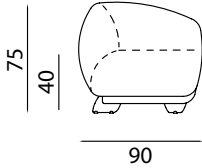

**3 SEATER /
3'LÜ KOLTUK**

Width / Genislik	Height / Yükseklik	Depth / Derinlik	Weight / Kilogram	m ³
230 cm	75 cm	90 cm		1,55

1 SEATER WITH ONE WARM (LEFT)
1'LÜ TEK KOLTUK (SOL)**1 SEATER WITH ONE WARM (RIGHT)**
1'LÜ TEK KOLTUK (SAG)

Width / Genislik	Height / Yükseklik	Depth / Derinlik	Weight / Kilogram	m ³
110 cm	75 cm	90 cm		0.75

2 SEATER WITH ONE WARM (LEFT)
2'LÜ TEK KOLTUK (SOL)**2 SEATER WITH ONE WARM (RIGHT)**
2'LÜ TEK KOLTUK (SAG)

Width / Genislik	Height / Yükseklik	Depth / Derinlik	Weight / Kilogram	m ³
155 cm	75 cm	90 cm		1.07

3 SEATER WITH ONE WARM (LEFT)
3'LÜ TEK KOLTUK (SOL)**3 SEATER WITH ONE WARM (RIGHT)**
3'LÜ TEK KOLTUK (SAG)

Width / Genislik	Height / Yükseklik	Depth / Derinlik	Weight / Kilogram	m ³
210 cm	75 cm	90 cm		1.4

LOUNGE (LEFT)

LOUNGE (RIGHT)

Width / Genislik	Height / Yükseklik	Depth / Derinlik	Weight / Kilogram	m ³
195 cm	75 cm	90 cm		1.33