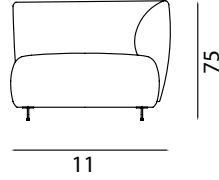

**3 SEATER /
3'LÜ KOLTUK**

Width / Genislik	Height / Yükseklik	Depth / Derinlik	Weight / Kilogram	m ³
230 cm	75 cm	90 cm		1,55

1 SEATER WITH ONE WARM (LEFT)
1'LÜ TEK KOLTUK (SOL)**1 SEATER WITH ONE WARM (RIGHT)**
1'LÜ TEK KOLTUK (SAG)

Width / Genislik	Height / Yükseklik	Depth / Derinlik	Weight / Kilogram	m ³
110 cm	75 cm	90 cm		0.75

2 SEATER WITH ONE WARM (LEFT)
2'LÜ TEK KOLTUK (SOL)**2 SEATER WITH ONE WARM (RIGHT)**
2'LÜ TEK KOLTUK (SAG)

Width / Genislik	Height / Yükseklik	Depth / Derinlik	Weight / Kilogram	m ³
155 cm	75 cm	90 cm		1.07

3 SEATER WITH ONE WARM (LEFT)
3'LÜ TEK KOLTUK (SOL)**3 SEATER WITH ONE WARM (RIGHT)**
3'LÜ TEK KOLTUK (SAG)

Width / Genislik	Height / Yükseklik	Depth / Derinlik	Weight / Kilogram	m ³
210 cm	75 cm	90 cm		1.4

LOUNGE (LEFT)

LOUNGE (RIGHT)

Width / Genislik	Height / Yükseklik	Depth / Derinlik	Weight / Kilogram	m ³
195 cm	75 cm	90 cm		1.33