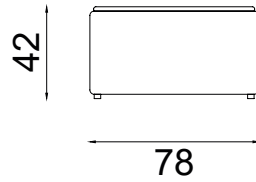

Width / Genislik	Height / Yükseklik	Depth / Derinlik	Weight / Kilogram	m ³
155 cm	75 cm	90 cm		1.07

3 SEATER WITH ONE WARM (LEFT)
3'LÜ TEK KOLTUK (SOL)**3 SEATER WITH ONE WARM (RIGHT)**
3'LÜ TEK KOLTUK (SAG)

Width / Genislik	Height / Yükseklik	Depth / Derinlik	Weight / Kilogram	m ³
210 cm	75 cm	90 cm		1.4

LOUNGE (LEFT)

LOUNGE (RIGHT)

Width / Genislik	Height / Yükseklik	Depth / Derinlik	Weight / Kilogram	m ³
195 cm	75 cm	90 cm		1.33

ANGLED SOFA STAND / AÇILI SEHPA

Width / Genislik	Height / Yükseklik	Depth / Derinlik	Weight / Kilogram	m ³
55 cm	42 cm	78 cm		0,14

STRAIGHT SOFA STAND / DÜZ SEHPA

Width / Genislik	Height / Yükseklik	Depth / Derinlik	Weight / Kilogram	m ³
45 cm	42 cm	78 cm		0.17

CONFIGURATION 1 / KONFIGÜRASYON 1

COMPRISING / İÇERİK

- 2 seater with one arm (left) 155 cm
- 2'li tek kol koltuk (sol) 155 cm
- 2 seater with one arm (right) 155 cm
- 2'li tek kol koltuk (sağ) 155 cm

Width / Genislik	Height / Yükseklik	Depth / Derinlik	Weight / Kilogram
310 cm	75 cm	90 cm	