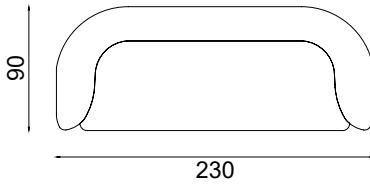

**3 SEATER /
3'LÜ KOLTUK**

Width / Genislik	Height / Yükseklik	Depth / Derinlik	Weight / Kilogram	m ³
230 cm	75 cm	90 cm		1,55

1 SEATER WITH ONE WARM (LEFT)
1'LÜ TEK KOLTUK (SOL)**1 SEATER WITH ONE WARM (RIGHT)**
1'LÜ TEK KOLTUK (SAG)

Width / Genislik	Height / Yükseklik	Depth / Derinlik	Weight / Kilogram	m ³
110 cm	75 cm	90 cm		0.75

2 SEATER WITH ONE WARM (LEFT)
2'LÜ TEK KOLTUK (SOL)**2 SEATER WITH ONE WARM (RIGHT)**
2'LÜ TEK KOLTUK (SAG)