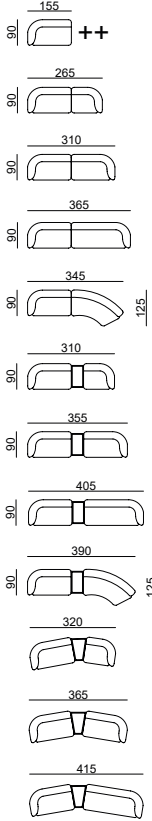

2 SEATER WITH ONE ARM
TEKLI TEK KOLLU MODÜL