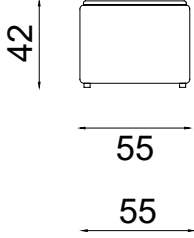

Width / Genislik	Height / Yükseklik	Depth / Derinlik	Weight / Kilogram	m ³
155 cm	75 cm	90 cm		1.07

3 SEATER WITH ONE WARM (LEFT)
3'LÜ TEK KOLTUK (SOL)**3 SEATER WITH ONE WARM (RIGHT)**
3'LÜ TEK KOLTUK (SAG)

Width / Genislik	Height / Yükseklik	Depth / Derinlik	Weight / Kilogram	m ³
210 cm	75 cm	90 cm		1.4

LOUNGE (LEFT)

LOUNGE (RIGHT)

Width / Genislik	Height / Yükseklik	Depth / Derinlik	Weight / Kilogram	m ³
195 cm	75 cm	90 cm		1.33

ANGLED SOFA STAND / AÇILI SEHPA

Width / Genislik	Height / Yükseklik	Depth / Derinlik	Weight / Kilogram	m ³
55 cm	42 cm	78 cm		0,14

STRAIGHT SOFA STAND / DÜZ SEHPA

Width / Genislik	Height / Yükseklik	Depth / Derinlik	Weight / Kilogram	m ³
45 cm	42 cm	78 cm		0.17

CONFIGURATION 1 / KONFIGÜRASYON 1

COMPRISING / İÇERİK

- 2 seater with one arm (left) 155 cm
- 2'li tek kol koltuk (sol) 155 cm
- 2 seater with one arm (right) 155 cm
- 2'li tek kol koltuk (sağ) 155 cm

Width / Genislik	Height / Yükseklik	Depth / Derinlik	Weight / Kilogram
310 cm	75 cm	90 cm	