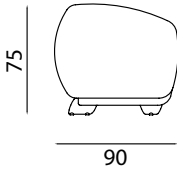

**3 SEATER /
3'LÜ KOLTUK**

Width / Genislik	Height / Yükseklik	Depth / Derinlik	Weight / Kilogram	m ³
230 cm	75 cm	90 cm		1,55

1 SEATER WITH ONE WARM (LEFT)
1'LÜ TEK KOLTUK (SOL)**1 SEATER WITH ONE WARM (RIGHT)**
1'LÜ TEK KOLTUK (SAG)

Width / Genislik	Height / Yükseklik	Depth / Derinlik	Weight / Kilogram	m ³
110 cm	75 cm	90 cm		0.75

2 SEATER WITH ONE WARM (LEFT)
2'LÜ TEK KOLTUK (SOL)**2 SEATER WITH ONE WARM (RIGHT)**
2'LÜ TEK KOLTUK (SAG)

Width / Genislik	Height / Yükseklik	Depth / Derinlik	Weight / Kilogram	m ³
155 cm	75 cm	90 cm		1.07

3 SEATER WITH ONE WARM (LEFT)
3'LÜ TEK KOLTUK (SOL)**3 SEATER WITH ONE WARM (RIGHT)**
3'LÜ TEK KOLTUK (SAG)

Width / Genislik	Height / Yükseklik	Depth / Derinlik	Weight / Kilogram	m ³
210 cm	75 cm	90 cm		1.4

LOUNGE (LEFT)

LOUNGE (RIGHT)

Width / Genislik	Height / Yükseklik	Depth / Derinlik	Weight / Kilogram	m ³
195 cm	75 cm	90 cm		1.33