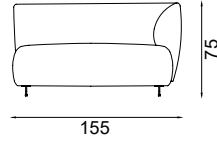

**3 SEATER /
3'LÜ KOLTUK**

Width / Genislik	Height / Yükseklik	Depth / Derinlik	Weight / Kilogram	m ³
230 cm	75 cm	90 cm		1,55

1 SEATER WITH ONE WARM (LEFT)
1'LÜ TEK KOLTUK (SOL)**1 SEATER WITH ONE WARM (RIGHT)**
1'LÜ TEK KOLTUK (SAG)

Width / Genislik	Height / Yükseklik	Depth / Derinlik	Weight / Kilogram	m ³
110 cm	75 cm	90 cm		0.75

2 SEATER WITH ONE WARM (LEFT)
2'LÜ TEK KOLTUK (SOL)**2 SEATER WITH ONE WARM (RIGHT)**
2'LÜ TEK KOLTUK (SAG)

Width / Genislik	Height / Yükseklik	Depth / Derinlik	Weight / Kilogram	m ³
155 cm	75 cm	90 cm		1.07

3 SEATER WITH ONE WARM (LEFT)
3'LÜ TEK KOLTUK (SOL)**3 SEATER WITH ONE WARM (RIGHT)**
3'LÜ TEK KOLTUK (SAG)

Width / Genislik	Height / Yükseklik	Depth / Derinlik	Weight / Kilogram	m ³
210 cm	75 cm	90 cm		1.4

LOUNGE (LEFT)

LOUNGE (RIGHT)

Width / Genislik	Height / Yükseklik	Depth / Derinlik	Weight / Kilogram	m ³
195 cm	75 cm	90 cm		1.33