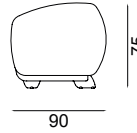

**3 SEATER /
3'LÜ KOLTUK**

Width / Genislik	Height / Yükseklik	Depth / Derinlik	Weight / Kilogram	m ³
230 cm	75 cm	90 cm		1,55

1 SEATER WITH ONE WARM (LEFT)
1'LÜ TEK KOLTUK (SOL)**1 SEATER WITH ONE WARM (RIGHT)**
1'LÜ TEK KOLTUK (SAG)

Width / Genislik	Height / Yükseklik	Depth / Derinlik	Weight / Kilogram	m ³
110 cm	75 cm	90 cm		0.75

2 SEATER WITH ONE WARM (LEFT)
2'LÜ TEK KOLTUK (SOL)**2 SEATER WITH ONE WARM (RIGHT)**
2'LÜ TEK KOLTUK (SAG)

Width / Genislik	Height / Yükseklik	Depth / Derinlik	Weight / Kilogram	m ³
155 cm	75 cm	90 cm		1.07

3 SEATER WITH ONE WARM (LEFT)
3'LÜ TEK KOLTUK (SOL)**3 SEATER WITH ONE WARM (RIGHT)**
3'LÜ TEK KOLTUK (SAG)

Width / Genislik	Height / Yükseklik	Depth / Derinlik	Weight / Kilogram	m ³
210 cm	75 cm	90 cm		1.4

LOUNGE (LEFT)

LOUNGE (RIGHT)

Width / Genislik	Height / Yükseklik	Depth / Derinlik	Weight / Kilogram	m ³
195 cm	75 cm	90 cm		1.33