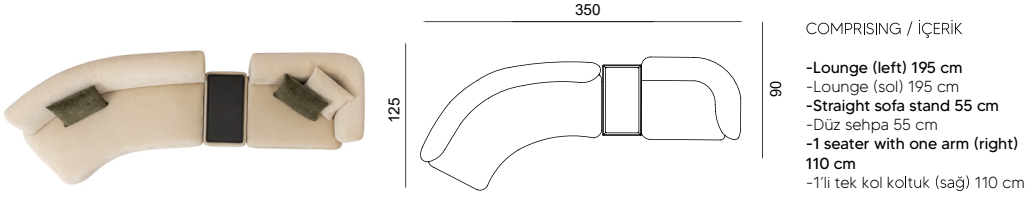

CONFIGURATION 13 / KONFIGÜRASYON 13

Width / Genislik	Height / Yükseklik	Depth / Derinlik	Weight / Kilogram
350 cm	75 cm	125 cm