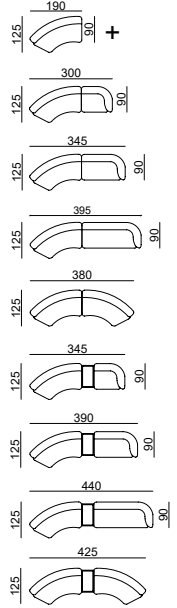

LOUNGE MODÜL
LOUNGE MODÜL