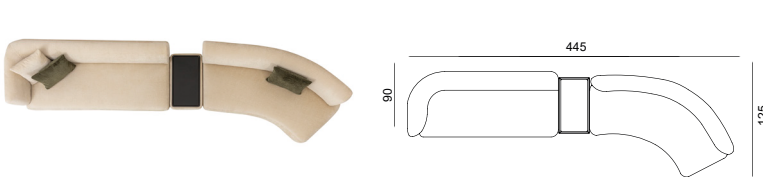

Width / Genislik	Height / Yükseklik	Depth / Derinlik	Weight / Kilogram
370 cm	75 cm	90 cm	

CONFIGURATION 11 / KONFIGÜRASYON 11

COMPRISING / İÇERİK

- 3 seater with one arm (left) 205 cm
- 3'ü tek kol koltuk (sol) 205 cm
- Straight sofa stand 45 cm
- Düz sehpa 45 cm
- 1 seater with one arm (right) 110 cm
- 1'li tek kol koltuk (sağ) 110 cm

Width / Genislik	Height / Yükseklik	Depth / Derinlik	Weight / Kilogram
360 cm	75 cm	90 cm	

CONFIGURATION 12 / KONFIGÜRASYON 12

COMPRISING / İÇERİK

- 3 seater with one arm (left) 205 cm
- 3'ü tek kol koltuk (sol) 205 cm
- Straight sofa stand 45 cm
- Düz sehpa 45 cm
- Lounge (right) 195 cm
- Lounge (sağ) 195 cm