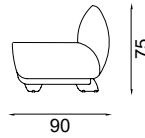

Width / Genislik	Height / Yükseklik	Depth / Derinlik	Weight / Kilogram	m ³
110 cm	75 cm	90 cm		0.75

2 SEATER WITH ONE WARM (LEFT)
2'LÜ TEK KOLTUK (SOL)**2 SEATER WITH ONE WARM (RIGHT)**
2'LÜ TEK KOLTUK (SAG)

Width / Genislik	Height / Yükseklik	Depth / Derinlik	Weight / Kilogram	m ³
155 cm	75 cm	90 cm		1.07

3 SEATER WITH ONE WARM (LEFT)
3'LÜ TEK KOLTUK (SOL)**3 SEATER WITH ONE WARM (RIGHT)**
3'LÜ TEK KOLTUK (SAG)

Width / Genislik	Height / Yükseklik	Depth / Derinlik	Weight / Kilogram	m ³
210 cm	75 cm	90 cm		1.4

LOUNGE (LEFT)

LOUNGE (RIGHT)

Width / Genislik	Height / Yükseklik	Depth / Derinlik	Weight / Kilogram	m ³
195 cm	75 cm	90 cm		1.33

ANGLED SOFA STAND / AÇILI SEHPA

Width / Genislik	Height / Yükseklik	Depth / Derinlik	Weight / Kilogram	m ³
55 cm	42 cm	78 cm		0,14

STRAIGHT SOFA STAND / DÜZ SEHPA

Width / Genislik	Height / Yükseklik	Depth / Derinlik	Weight / Kilogram	m ³
45 cm	42 cm	78 cm		0.17