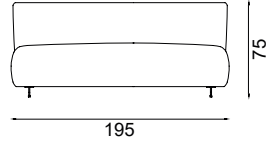

Width / Genislik	Height / Yükseklik	Depth / Derinlik	Weight / Kilogram	m ³
110 cm	75 cm	90 cm		0.75

2 SEATER WITH ONE WARM (LEFT)
2'LÜ TEK KOLTUK (SOL)**2 SEATER WITH ONE WARM (RIGHT)**
2'LÜ TEK KOLTUK (SAG)

Width / Genislik	Height / Yükseklik	Depth / Derinlik	Weight / Kilogram	m ³
155 cm	75 cm	90 cm		1.07

3 SEATER WITH ONE WARM (LEFT)
3'LÜ TEK KOLTUK (SOL)**3 SEATER WITH ONE WARM (RIGHT)**
3'LÜ TEK KOLTUK (SAG)

Width / Genislik	Height / Yükseklik	Depth / Derinlik	Weight / Kilogram	m ³
210 cm	75 cm	90 cm		1.4

LOUNGE (LEFT)

LOUNGE (RIGHT)

Width / Genislik	Height / Yükseklik	Depth / Derinlik	Weight / Kilogram	m ³
195 cm	75 cm	90 cm		1.33

ANGLED SOFA STAND / AÇILI SEHPA

Width / Genislik	Height / Yükseklik	Depth / Derinlik	Weight / Kilogram	m ³
55 cm	42 cm	78 cm		0,14

STRAIGHT SOFA STAND / DÜZ SEHPA

Width / Genislik	Height / Yükseklik	Depth / Derinlik	Weight / Kilogram	m ³
45 cm	42 cm	78 cm		0.17