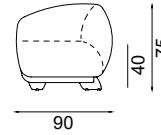

**3 SEATER /
3'LÜ KOLTUK**

Width / Genislik	Height / Yükseklik	Depth / Derinlik	Weight / Kilogram	m ³
230 cm	75 cm	90 cm		1,55

1 SEATER WITH ONE WARM (LEFT)
1'LÜ TEK KOLTUK (SOL)**1 SEATER WITH ONE WARM (RIGHT)**
1'LÜ TEK KOLTUK (SAG)

Width / Genislik	Height / Yükseklik	Depth / Derinlik	Weight / Kilogram	m ³
110 cm	75 cm	90 cm		0.75

2 SEATER WITH ONE WARM (LEFT)
2'LÜ TEK KOLTUK (SOL)**2 SEATER WITH ONE WARM (RIGHT)**
2'LÜ TEK KOLTUK (SAG)

Width / Genislik	Height / Yükseklik	Depth / Derinlik	Weight / Kilogram	m ³
155 cm	75 cm	90 cm		1.07

3 SEATER WITH ONE WARM (LEFT)
3'LÜ TEK KOLTUK (SOL)**3 SEATER WITH ONE WARM (RIGHT)**
3'LÜ TEK KOLTUK (SAG)

Width / Genislik	Height / Yükseklik	Depth / Derinlik	Weight / Kilogram	m ³
210 cm	75 cm	90 cm		1.4

LOUNGE (LEFT)

LOUNGE (RIGHT)

Width / Genislik	Height / Yükseklik	Depth / Derinlik	Weight / Kilogram	m ³
195 cm	75 cm	90 cm		1.33