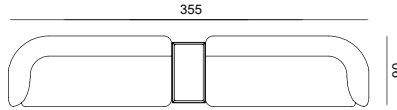

CONFIGURATION 7 / KONFIGÜRASYON 7

COMPRISING / İÇERİK

- Lounge (left) 195 cm
- Lounge (sol) 195 cm
- Straid sofa stand 45 cm
- Düz sehpa 45 cm
- Lounge (right) 195 cm
- Lounge (sağ) 195 cm

Width / Genislik	Height / Yükseklik	Depth / Derinlik	Weight / Kilogram
435 cm	75 cm	125 cm	

CONFIGURATION 8 / KONFIGÜRASYON 8

COMPRISING / İÇERİK

- 1 seater with one arm (left) 110 cm
- 1'li tek kol koltuk (sol) 110 cm
- Angled sofa stand 55 cm
- Açılı sehpa 55 cm
- 1 seater with one arm (right) 110 cm
- 1'li tek kol koltuk (sağ) 110 cm

Width / Genislik	Height / Yükseklik	Depth / Derinlik	Weight / Kilogram
275 cm	75 cm	90 cm	

CONFIGURATION 9 / KONFIGÜRASYON 9

COMPRISING / İÇERİK

- 2 seater with one arm (left) 155 cm
- 2'li tek kol koltuk (sol) 155 cm
- Straight sofa stand 45 cm
- Düz sehpa 45 cm
- 2 seater with one arm (right) 155 cm
- 2'li tek kol koltuk (sağ) 155 cm