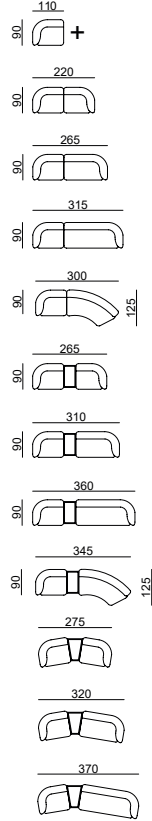

CONFIGURATION / KONFIGÜRASYON

1 SEATER WITH ONE ARM
TEKLI TEK KOLLU MODÜL