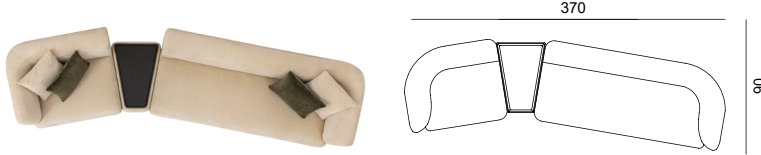

CONFIGURATION 10 / KONFIGÜRASYON 10

COMPRISING / İÇERİK

- -1 seater with one arm (left) 110 cm
- -1'li tek kol koltuk (sol) 110 cm
- -Angled sofa stand 55 cm
- -Açılı sehpa 55 cm
- -3 seater with one arm (right) 205 cm
- -3'ü tek kol koltuk (sağ) 205 cm

Width / Genislik	Height / Yükseklik	Depth / Derinlik	Weight / Kilogram
370 cm	75 cm	90 cm