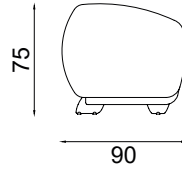

**3 SEATER /
3'LÜ KOLTUK**

Width / Genislik	Height / Yükseklik	Depth / Derinlik	Weight / Kilogram	m ³
230 cm	75 cm	90 cm		1,55

1 SEATER WITH ONE WARM (LEFT)
1'LÜ TEK KOLTUK (SOL)**1 SEATER WITH ONE WARM (RIGHT)**
1'LÜ TEK KOLTUK (SAG)

Width / Genislik	Height / Yükseklik	Depth / Derinlik	Weight / Kilogram	m ³
110 cm	75 cm	90 cm		0.75

2 SEATER WITH ONE WARM (LEFT)
2'LÜ TEK KOLTUK (SOL)**2 SEATER WITH ONE WARM (RIGHT)**
2'LÜ TEK KOLTUK (SAG)

Width / Genislik	Height / Yükseklik	Depth / Derinlik	Weight / Kilogram	m ³
210 cm	75 cm	90 cm		1.4

LOUNGE (LEFT)

LOUNGE (RIGHT)

Width / Genislik	Height / Yükseklik	Depth / Derinlik	Weight / Kilogram	m ³
195 cm	75 cm	90 cm		1.33