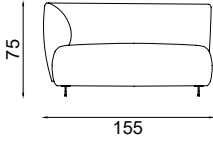

**3 SEATER /
3'LÜ KOLTUK**

Width / Genislik	Height / Yükseklik	Depth / Derinlik	Weight / Kilogram	m ³
230 cm	75 cm	90 cm		1,55

1 SEATER WITH ONE WARM (LEFT)
1'LÜ TEK KOLTUK (SOL)**1 SEATER WITH ONE WARM (RIGHT)**
1'LÜ TEK KOLTUK (SAG)

Width / Genislik	Height / Yükseklik	Depth / Derinlik	Weight / Kilogram	m ³
110 cm	75 cm	90 cm		0.75

2 SEATER WITH ONE WARM (LEFT)
2'LÜ TEK KOLTUK (SOL)**2 SEATER WITH ONE WARM (RIGHT)**
2'LÜ TEK KOLTUK (SAG)

Width / Genislik	Height / Yükseklik	Depth / Derinlik	Weight / Kilogram	m ³
155 cm	75 cm	90 cm		1.07

3 SEATER WITH ONE WARM (LEFT)
3'LÜ TEK KOLTUK (SOL)**3 SEATER WITH ONE WARM (RIGHT)**
3'LÜ TEK KOLTUK (SAG)

Width / Genislik	Height / Yükseklik	Depth / Derinlik	Weight / Kilogram	m ³
210 cm	75 cm	90 cm		1.4

LOUNGE (LEFT)

LOUNGE (RIGHT)

Width / Genislik	Height / Yükseklik	Depth / Derinlik	Weight / Kilogram	m ³
195 cm	75 cm	90 cm		1.33