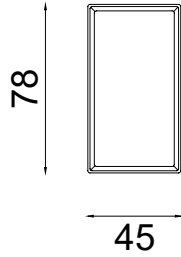

Width / Genislik	Height / Yükseklik	Depth / Derinlik	Weight / Kilogram	m ³
155 cm	75 cm	90 cm		1.07

3 SEATER WITH ONE WARM (LEFT)
3'LÜ TEK KOLTUK (SOL)**3 SEATER WITH ONE WARM (RIGHT)**
3'LÜ TEK KOLTUK (SAG)

Width / Genislik	Height / Yükseklik	Depth / Derinlik	Weight / Kilogram	m ³
210 cm	75 cm	90 cm		1.4

LOUNGE (LEFT)

LOUNGE (RIGHT)

Width / Genislik	Height / Yükseklik	Depth / Derinlik	Weight / Kilogram	m ³
195 cm	75 cm	90 cm		1.33

ANGLED SOFA STAND / AÇILI SEHPA

Width / Genislik	Height / Yükseklik	Depth / Derinlik	Weight / Kilogram	m ³
55 cm	42 cm	78 cm		0,14

STRAIGHT SOFA STAND / DÜZ SEHPA

Width / Genislik	Height / Yükseklik	Depth / Derinlik	Weight / Kilogram	m ³
45 cm	42 cm	78 cm		0.17

CONFIGURATION 1 / KONFIGÜRASYON 1

COMPRISING / İÇERİK

- 2 seater with one arm (left) 155 cm
- 2'li tek kol koltuk (sol) 155 cm
- 2 seater with one arm (right) 155 cm
- 2'li tek kol koltuk (sağ) 155 cm

Width / Genislik	Height / Yükseklik	Depth / Derinlik	Weight / Kilogram
310 cm	75 cm	90 cm	