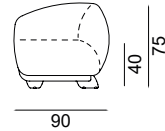

**3 SEATER /
3'LÜ KOLTUK**

Width / Genislik	Height / Yükseklik	Depth / Derinlik	Weight / Kilogram	m ³
230 cm	75 cm	90 cm		1,55

1 SEATER WITH ONE WARM (LEFT)
1'LÜ TEK KOLTUK (SOL)**1 SEATER WITH ONE WARM (RIGHT)**
1'LÜ TEK KOLTUK (SAG)

Width / Genislik	Height / Yükseklik	Depth / Derinlik	Weight / Kilogram	m ³
110 cm	75 cm	90 cm		0.75

2 SEATER WITH ONE WARM (LEFT)
2'LÜ TEK KOLTUK (SOL)**2 SEATER WITH ONE WARM (RIGHT)**
2'LÜ TEK KOLTUK (SAG)

Width / Genislik	Height / Yükseklik	Depth / Derinlik	Weight / Kilogram	m ³
155 cm	75 cm	90 cm		1.07

3 SEATER WITH ONE WARM (LEFT)
3'LÜ TEK KOLTUK (SOL)**3 SEATER WITH ONE WARM (RIGHT)**
3'LÜ TEK KOLTUK (SAG)

Width / Genislik	Height / Yükseklik	Depth / Derinlik	Weight / Kilogram	m ³
210 cm	75 cm	90 cm		1.4

LOUNGE (LEFT)

LOUNGE (RIGHT)

Width / Genislik	Height / Yükseklik	Depth / Derinlik	Weight / Kilogram	m ³
195 cm	75 cm	90 cm		1.33