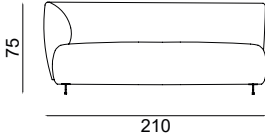

**3 SEATER /
3'LÜ KOLTUK**

Width / Genislik	Height / Yükseklik	Depth / Derinlik	Weight / Kilogram	m ³
230 cm	75 cm	90 cm		1,55

1 SEATER WITH ONE WARM (LEFT)
1'LÜ TEK KOLTUK (SOL)**1 SEATER WITH ONE WARM (RIGHT)**
1'LÜ TEK KOLTUK (SAG)

Width / Genislik	Height / Yükseklik	Depth / Derinlik	Weight / Kilogram	m ³
110 cm	75 cm	90 cm		0.75

2 SEATER WITH ONE WARM (LEFT)
2'LÜ TEK KOLTUK (SOL)**2 SEATER WITH ONE WARM (RIGHT)**
2'LÜ TEK KOLTUK (SAG)

Width / Genislik	Height / Yükseklik	Depth / Derinlik	Weight / Kilogram	m ³
210 cm	75 cm	90 cm		1.4

LOUNGE (LEFT)

LOUNGE (RIGHT)

Width / Genislik	Height / Yükseklik	Depth / Derinlik	Weight / Kilogram	m ³
195 cm	75 cm	90 cm		1.33

CONFIGURATION 1 / KONFIGÜRASYON 1

COMPRISING / İÇERİK

- 2 seater with one arm (left) 155 cm
- 2'li tek kol koltuk (sol) 155 cm
- 2 seater with one arm (right) 155 cm
- 2'li tek kol koltuk (sağ) 155 cm

Width / Genislik	Height / Yükseklik	Depth / Derinlik	Weight / Kilogram
310 cm	75 cm	90 cm	