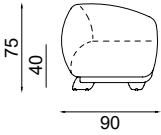

**3 SEATER /
3'LÜ KOLTUK**

Width / Genislik	Height / Yükseklik	Depth / Derinlik	Weight / Kilogram	m ³
230 cm	75 cm	90 cm		1,55

1 SEATER WITH ONE WARM (LEFT)
1'LÜ TEK KOLTUK (SOL)**1 SEATER WITH ONE WARM (RIGHT)**
1'LÜ TEK KOLTUK (SAG)

Width / Genislik	Height / Yükseklik	Depth / Derinlik	Weight / Kilogram	m ³
110 cm	75 cm	90 cm		0.75

2 SEATER WITH ONE WARM (LEFT)
2'LÜ TEK KOLTUK (SOL)**2 SEATER WITH ONE WARM (RIGHT)**
2'LÜ TEK KOLTUK (SAG)

Width / Genislik	Height / Yükseklik	Depth / Derinlik	Weight / Kilogram	m ³
155 cm	75 cm	90 cm		1.07

3 SEATER WITH ONE WARM (LEFT)
3'LÜ TEK KOLTUK (SOL)**3 SEATER WITH ONE WARM (RIGHT)**
3'LÜ TEK KOLTUK (SAG)

Width / Genislik	Height / Yükseklik	Depth / Derinlik	Weight / Kilogram	m ³
210 cm	75 cm	90 cm		1.4

LOUNGE (LEFT)

LOUNGE (RIGHT)

Width / Genislik	Height / Yükseklik	Depth / Derinlik	Weight / Kilogram	m ³
195 cm	75 cm	90 cm		1.33