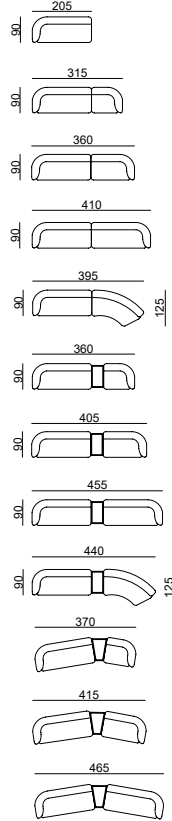

3 SEATER WITH ONE ARM
TEKLI TEK KOLLU MODÜL