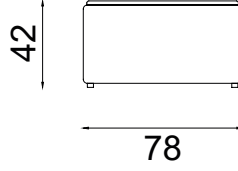

Width / Genislik	Height / Yükseklik	Depth / Derinlik	Weight / Kilogram	m ³
155 cm	75 cm	90 cm		1.07

3 SEATER WITH ONE WARM (LEFT)
3'LÜ TEK KOLTUK (SOL)**3 SEATER WITH ONE WARM (RIGHT)**
3'LÜ TEK KOLTUK (SAG)

Width / Genislik	Height / Yükseklik	Depth / Derinlik	Weight / Kilogram	m ³
210 cm	75 cm	90 cm		1.4

LOUNGE (LEFT)

LOUNGE (RIGHT)

Width / Genislik	Height / Yükseklik	Depth / Derinlik	Weight / Kilogram	m ³
195 cm	75 cm	90 cm		1.33

ANGLED SOFA STAND / AÇILI SEHPA

Width / Genislik	Height / Yükseklik	Depth / Derinlik	Weight / Kilogram	m ³
55 cm	42 cm	78 cm		0,14

STRAIGHT SOFA STAND / DÜZ SEHPA

Width / Genislik	Height / Yükseklik	Depth / Derinlik	Weight / Kilogram	m ³
45 cm	42 cm	78 cm		0.17

CONFIGURATION 1 / KONFIGÜRASYON 1

COMPRISING / İÇERİK

- 2 seater with one arm (left) 155 cm
- 2'li tek kol koltuk (sol) 155 cm
- 2 seater with one arm (right) 155 cm
- 2'li tek kol koltuk (sağ) 155 cm

Width / Genislik	Height / Yükseklik	Depth / Derinlik	Weight / Kilogram
310 cm	75 cm	90 cm	