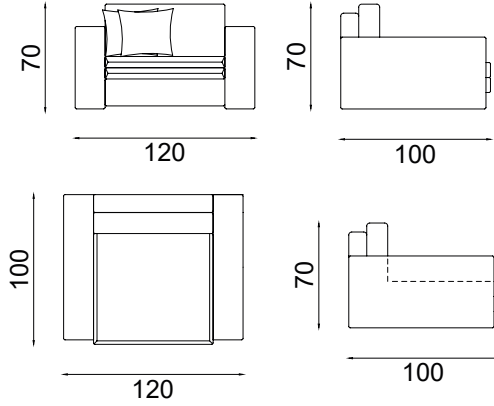

**3 SEATER / 3 'LÜ KOLTUK**

Widht / Genislik	Height / Yükseklik	Depth / Derinlik	m <sup>3</sup>
240 cm	70 cm	100 cm	1.76

**LOVE 1 SEATER**  
/ LOVE 1'LI KOLTUK

Widht / Genislik	Height / Yükseklik	Depth / Derinlik	m <sup>3</sup>
120 cm	70 cm	100 cm	0.71

## MEASUREMENTS

Given the technical properties of the sofa/ottoman and cushions, overall measurements given on the price list may have a tolerance of +/- 2 cm.

Kanepeler/dizgi ve minderlerin teknik özellikleri göz önüne alındığında, fiyat listesinde verilen genel ölçüler +/- 2 cm toleransa sahip olabilir.

## RH AND LH ARMRESTS

In corner configurations, note that the position of the armrests (RH or LH) is as viewed from in front of the sofa.

Köşe Konfigurasyonlarında, kolçakların konumunun (sağ veya sol) kanepenin önünden görüldüğü gibi olduğuna dikkat edin.