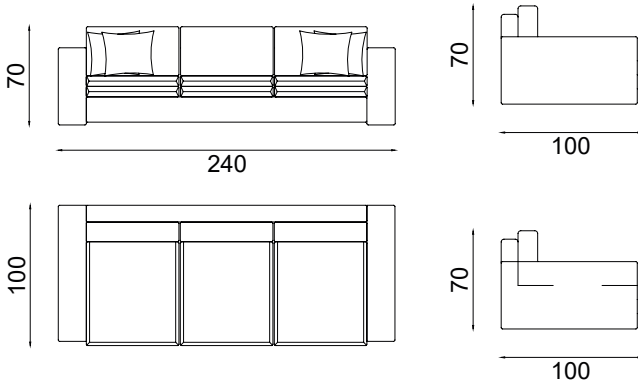

**3 SEATER / 3 'LÜ KOLTUK**

Widht / Genislik	Height / Yükseklik	Depth / Derinlik	m <sup>3</sup>
240 cm	70 cm	100 cm	1.76

**LOVE 1 SEATER**  
/ LOVE 1'LI KOLTUK

Widht / Genislik	Height / Yükseklik	Depth / Derinlik	m <sup>3</sup>
120 cm	70 cm	100 cm	0.71

## MEASUREMENTS

Given the technical properties of the sofa/ottoman and cushions, overall measurements given on the price list may have a tolerance of +/- 2 cm.

Kanepeler/dizgi ve minderlerin teknik özellikleri göz önüne alındığında, fiyat listesinde verilen genel ölçüler +/- 2 cm toleransa sahip olabilir.

## RH AND LH ARMRESTS

In corner configurations, note that the position of the armrests (RH or LH) is as viewed from in front of the sofa.

Köşe Konfigurasyonlarında, kolçakların konumunun (sağ veya sol) kanepenin önünden görüldüğü gibi olduğuna dikkat edin.