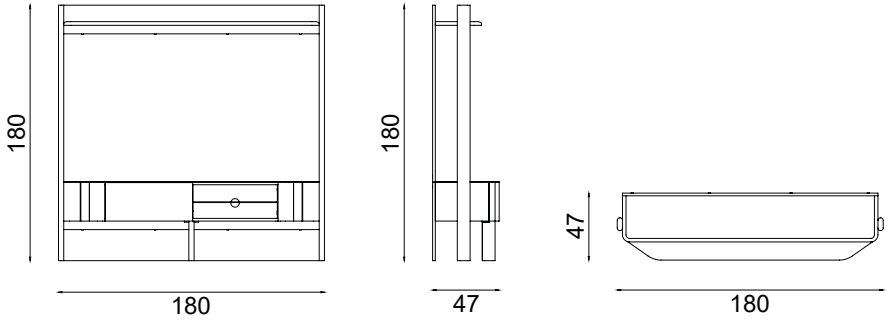

CONSOLE / KONSOL

Width / Genislik	Height / Yükseklik	Depth / Derinlik	Weight / Kilogram	m ³
233 cm	82 cm	50 cm	100 Kg	0.79

TABLE / MASA

Width / Genislik	Height / Yükseklik	Depth / Derinlik	Weight / Kilogram	m ³
220 cm	76 cm	100 cm	99 Kg	1,49

CHAIR / SANDALYE

Width / Genislik	Height / Yükseklik	Depth / Derinlik	Weight / Kilogram	m ³
56 cm	83 cm	62 cm	60 kg	2.1

TV UNIT / TV ÜNİTESİ

TV UNIT NARROW MODULE /
TV UNITE DAR MODÜL

Width / Genislik	Height / Yükseklik	Depth / Derinlik	Weight / Kilogram	m ³
90 cm	180 cm	47 cm	100 Kg	0.3

TV UNIT / TV ÜNİTESİ

Width / Genislik	Height / Yükseklik	Depth / Derinlik	Weight / Kilogram	m ³
180 cm	180 cm	47 cm	122 Kg	0.49

TV BOTTOM BLOCK /

TV ALT BLOK

Width / Genislik	Height / Yükseklik	Depth / Derinlik	Weight / Kilogram	m ³
187 cm	56 cm	47 cm	70 Kg	0.29

TV UNIT WITH SHELVES MODULE /
TV ÜNİTE RAFLI MODÜL

Width / Genislik	Height / Yükseklik	Depth / Derinlik	Weight / Kilogram	m ³
187 cm	180 cm	47 cm	161 Kg	0.52

COFFEE TABLE / ORTA SEHPA

Width / Genislik	Height / Yükseklik	Depth / Derinlik	Weight / Kilogram	m ³
128 cm	40 cm	83 cm	22 Kg	0.51