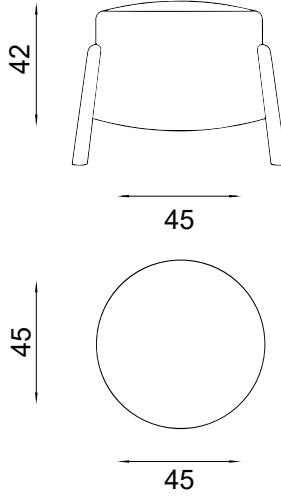

POUF /
PUF

Width / Genislik	Height / Yükseklik	Depth / Derinlik	Weight / Kilogram	m³
45 cm	42 cm	45 cm	10 Kg	0.05