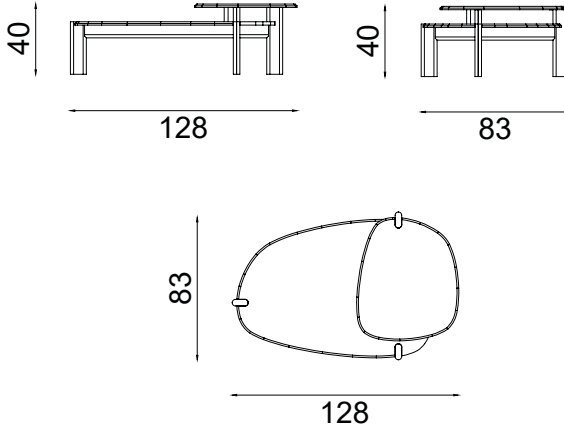

CONSOLE / KONSOL

Width / Genislik	Height / Yükseklik	Depth / Derinlik	Weight / Kilogram	m ³
233 cm	82 cm	50 cm	100 Kg	0.79

TABLE / MASA

Width / Genislik	Height / Yükseklik	Depth / Derinlik	Weight / Kilogram	m ³
220 cm	76 cm	100 cm	99 Kg	1,49

TV UNIT / TV ÜNİTESİ

Width / Genislik	Height / Yükseklik	Depth / Derinlik	Weight / Kilogram	m ³
180 cm	180 cm	47 cm	122 Kg	0.49

TV BOTTOM BLOCK /

TV ALT BLOK

Width / Genislik	Height / Yükseklik	Depth / Derinlik	Weight / Kilogram	m ³
187 cm	56 cm	47 cm	70 Kg	0.29

TV UNIT WITH SHELVES MODULE /
TV ÜNİTE RAFLI MODÜL

Width / Genislik	Height / Yükseklik	Depth / Derinlik	Weight / Kilogram	m ³
187 cm	180 cm	47 cm	161 Kg	0.52

COFFEE TABLE / ORTA SEHPA

Width / Genislik	Height / Yükseklik	Depth / Derinlik	Weight / Kilogram	m ³
128 cm	40 cm	83 cm	22 Kg	0.51

SIDE TABLE / YAN SEHPA

Width / Genislik	Height / Yükseklik	Depth / Derinlik	Weight / Kilogram	m ³
45 cm	52 cm	45 cm	9 Kg	0.2

BOOK SHELF/ KİTAPLIK

BOOK SHELF (RIGHT MODULE)

/ KİTAPLIK (SAĞ MODÜL)

Width / Genislik	Height / Yükseklik	Depth / Derinlik	Weight / Kilogram	m ³
173 cm	180 cm	60 cm	85 Kg	0.66