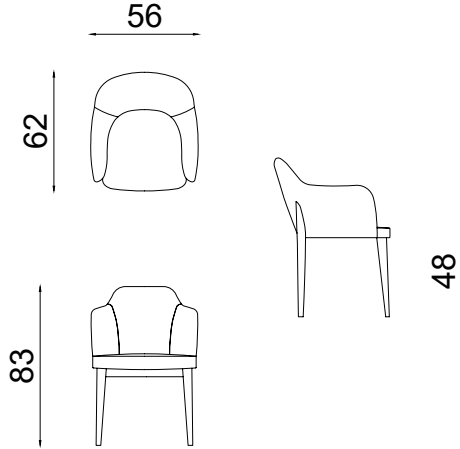

CONSOLE / KONSOL

Width / Genislik	Height / Yükseklik	Depth / Derinlik	Weight / Kilogram	m ³
233 cm	82 cm	50 cm	100 Kg	0.79

TABLE / MASA

Width / Genislik	Height / Yükseklik	Depth / Derinlik	Weight / Kilogram	m ³
220 cm	76 cm	100 cm	99 Kg	1,49

CHAIR / SANDALYE

Width / Genislik	Height / Yükseklik	Depth / Derinlik	Weight / Kilogram	m ³
56 cm	83 cm	62 cm	60 kg	2.1

TV UNIT / TV ÜNİTESİ

TV UNIT NARROW MODULE /
TV UNITE DAR MODÜL

Width / Genislik	Height / Yükseklik	Depth / Derinlik	Weight / Kilogram	m ³
90 cm	180 cm	47 cm	100 Kg	0.3

TV UNIT / TV ÜNİTESİ

Width / Genislik	Height / Yükseklik	Depth / Derinlik	Weight / Kilogram	m ³
180 cm	180 cm	47 cm	122 Kg	0.49

TV BOTTOM BLOCK /

TV ALT BLOK

Width / Genislik	Height / Yükseklik	Depth / Derinlik	Weight / Kilogram	m ³
187 cm	56 cm	47 cm	70 Kg	0.29

TV UNIT WITH SHELVES MODULE /
TV ÜNİTE RAFLI MODÜL

Width / Genislik	Height / Yükseklik	Depth / Derinlik	Weight / Kilogram	m ³
187 cm	180 cm	47 cm	161 Kg	0.52

COFFEE TABLE / ORTA SEHPA

Width / Genislik	Height / Yükseklik	Depth / Derinlik	Weight / Kilogram	m ³
128 cm	40 cm	83 cm	22 Kg	0.51