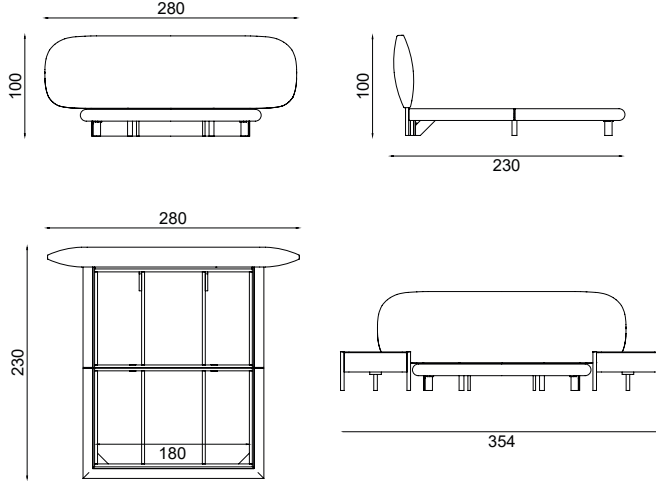

TV UNIT WITH SHELVES MODULE /
TV ÜNİTE RAFLI MODÜL

Width / Genislik	Height / Yükseklik	Depth / Derinlik	Weight / Kilogram	m ³
187 cm	180 cm	47 cm	161 Kg	0.52

COFFEE TABLE / ORTA SEHPA

Width / Genislik	Height / Yükseklik	Depth / Derinlik	Weight / Kilogram	m ³
128 cm	40 cm	83 cm	22 Kg	0.51

SIDE TABLE / YAN SEHPA

Width / Genislik	Height / Yükseklik	Depth / Derinlik	Weight / Kilogram	m ³
45 cm	52 cm	45 cm	9 Kg	0.2

BOOK SHELF/ KİTAPLIK

BOOK SHELF (RIGHT MODULE)

/ KİTAPLIK (SAĞ MODÜL)

Width / Genislik	Height / Yükseklik	Depth / Derinlik	Weight / Kilogram	m ³
173 cm	180 cm	60 cm	85 Kg	0.66

BOOK SHELF (LEFT MODULE) /
KITAPLIK (SOL MODÜL)

Width / Genislik	Height / Yükseklik	Depth / Derinlik	Weight / Kilogram	m ³
173 cm	180 cm	60 cm	85 Kg	0.66

BED / KARYOLA 160 cm

Width / Genislik	Height / Yükseklik	Depth / Derinlik	Weight / Kilogram	m ³
260 cm	100 cm	230 cm	130 kg	0.75

BED / KARYOLA 180 cm

Width / Genislik	Height / Yükseklik	Depth / Derinlik	Weight / Kilogram	m ³
280 cm	100 cm	230 cm	130 kg	0.75

**NIGHTSTAND /
KOMODIN**

Width / Genislik	Height / Yükseklik	Depth / Derinlik	Weight / Kilogram	m ³
72 cm	40 cm	50 cm	50 Kg	0.36