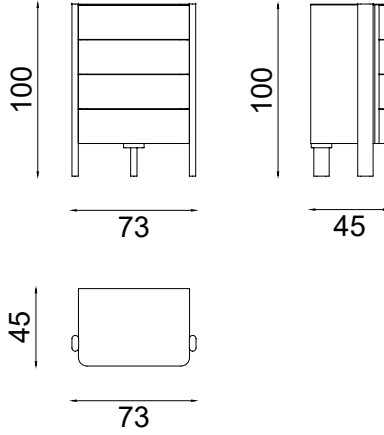

CHEST OF DRAWERS /
ÇAMASIRLIK

Width / Genislik	Height / Yükseklik	Depth / Derinlik	Weight / Kilogram	m³
73 cm	100 cm	45 cm	56 Kg	0.44