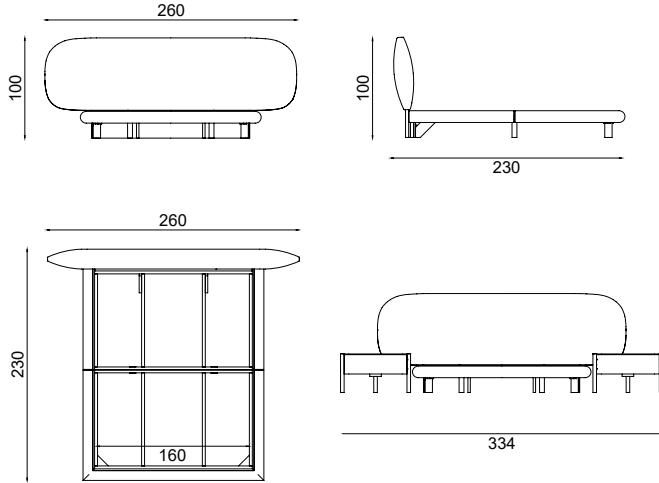

TV UNIT / TV ÜNİTESİ

Width / Genislik	Height / Yükseklik	Depth / Derinlik	Weight / Kilogram	m ³
180 cm	180 cm	47 cm	122 Kg	0.49

TV BOTTOM BLOCK /

TV ALT BLOK

Width / Genislik	Height / Yükseklik	Depth / Derinlik	Weight / Kilogram	m ³
187 cm	56 cm	47 cm	70 Kg	0.29

TV UNIT WITH SHELVES MODULE /
TV ÜNİTE RAFLI MODÜL

Width / Genislik	Height / Yükseklik	Depth / Derinlik	Weight / Kilogram	m ³
187 cm	180 cm	47 cm	161 Kg	0.52

COFFEE TABLE / ORTA SEHPA

Width / Genislik	Height / Yükseklik	Depth / Derinlik	Weight / Kilogram	m ³
128 cm	40 cm	83 cm	22 Kg	0.51

SIDE TABLE / YAN SEHPA

Width / Genislik	Height / Yükseklik	Depth / Derinlik	Weight / Kilogram	m ³
45 cm	52 cm	45 cm	9 Kg	0.2

BOOK SHELF/ KİTAPLIK

BOOK SHELF (RIGHT MODULE)

/ KİTAPLIK (SAĞ MODÜL)

Width / Genislik	Height / Yükseklik	Depth / Derinlik	Weight / Kilogram	m ³
173 cm	180 cm	60 cm	85 Kg	0.66

BOOK SHELF (LEFT MODULE) /
KITAPLIK (SOL MODÜL)

Width / Genislik	Height / Yükseklik	Depth / Derinlik	Weight / Kilogram	m ³
173 cm	180 cm	60 cm	85 Kg	0.66

BED / KARYOLA 160 cm

Width / Genislik	Height / Yükseklik	Depth / Derinlik	Weight / Kilogram	m ³
260 cm	100 cm	230 cm	130 kg	0.75