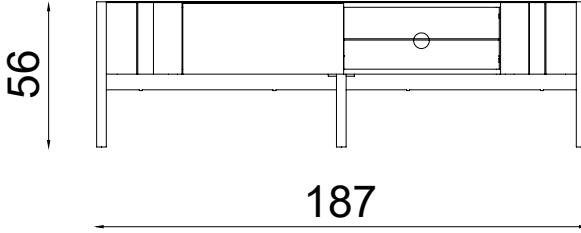

CONSOLE / KONSOL

Width / Genislik	Height / Yükseklik	Depth / Derinlik	Weight / Kilogram	m ³
233 cm	82 cm	50 cm	100 Kg	0.79

TABLE / MASA

Width / Genislik	Height / Yükseklik	Depth / Derinlik	Weight / Kilogram	m ³
220 cm	76 cm	100 cm	99 Kg	1,49

TV UNIT / TV ÜNİTESİ

Width / Genislik	Height / Yükseklik	Depth / Derinlik	Weight / Kilogram	m ³
180 cm	180 cm	47 cm	122 Kg	0.49

TV BOTTOM BLOCK /

TV ALT BLOK

Width / Genislik	Height / Yükseklik	Depth / Derinlik	Weight / Kilogram	m ³
187 cm	56 cm	47 cm	70 Kg	0.29

TV UNIT WITH SHELVES MODULE /
TV ÜNİTE RAFLI MODÜL

Width / Genislik	Height / Yükseklik	Depth / Derinlik	Weight / Kilogram	m ³
187 cm	180 cm	47 cm	161 Kg	0.52

COFFEE TABLE / ORTA SEHPA

Width / Genislik	Height / Yükseklik	Depth / Derinlik	Weight / Kilogram	m ³
128 cm	40 cm	83 cm	22 Kg	0.51

SIDE TABLE / YAN SEHPA

Width / Genislik	Height / Yükseklik	Depth / Derinlik	Weight / Kilogram	m ³
45 cm	52 cm	45 cm	9 Kg	0.2

BOOK SHELF/ KİTAPLIK

BOOK SHELF (RIGHT MODULE)

/ KİTAPLIK (SAĞ MODÜL)

Width / Genislik	Height / Yükseklik	Depth / Derinlik	Weight / Kilogram	m ³
173 cm	180 cm	60 cm	85 Kg	0.66