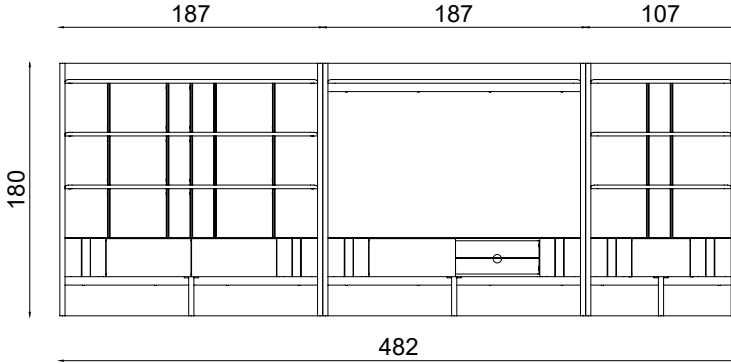

TV UNIT / TV ÜNİTESİ