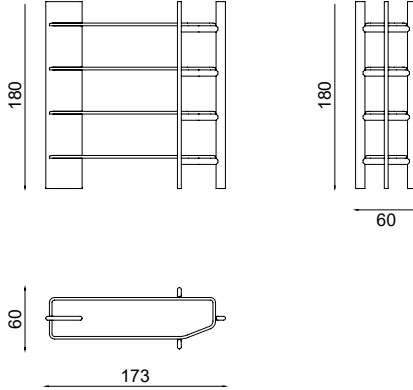

TV UNIT / TV ÜNİTESİ

Width / Genislik	Height / Yükseklik	Depth / Derinlik	Weight / Kilogram	m ³
180 cm	180 cm	47 cm	122 Kg	0.49

TV BOTTOM BLOCK /

TV ALT BLOK

Width / Genislik	Height / Yükseklik	Depth / Derinlik	Weight / Kilogram	m ³
187 cm	56 cm	47 cm	70 Kg	0.29

TV UNIT WITH SHELVES MODULE /
TV ÜNİTE RAFLI MODÜL

Width / Genislik	Height / Yükseklik	Depth / Derinlik	Weight / Kilogram	m ³
187 cm	180 cm	47 cm	161 Kg	0.52

COFFEE TABLE / ORTA SEHPA

Width / Genislik	Height / Yükseklik	Depth / Derinlik	Weight / Kilogram	m ³
128 cm	40 cm	83 cm	22 Kg	0.51

SIDE TABLE / YAN SEHPA

Width / Genislik	Height / Yükseklik	Depth / Derinlik	Weight / Kilogram	m ³
45 cm	52 cm	45 cm	9 Kg	0.2

BOOK SHELF/ KİTAPLIK

BOOK SHELF (RIGHT MODULE)

/ KİTAPLIK (SAĞ MODÜL)

Width / Genislik	Height / Yükseklik	Depth / Derinlik	Weight / Kilogram	m ³
173 cm	180 cm	60 cm	85 Kg	0.66

BOOK SHELF (LEFT MODULE) /
KITAPLIK (SOL MODÜL)

Width / Genislik	Height / Yükseklik	Depth / Derinlik	Weight / Kilogram	m ³
173 cm	180 cm	60 cm	85 Kg	0.66

BED / KARYOLA 160 cm

Width / Genislik	Height / Yükseklik	Depth / Derinlik	Weight / Kilogram	m ³
260 cm	100 cm	230 cm	130 kg	0.75