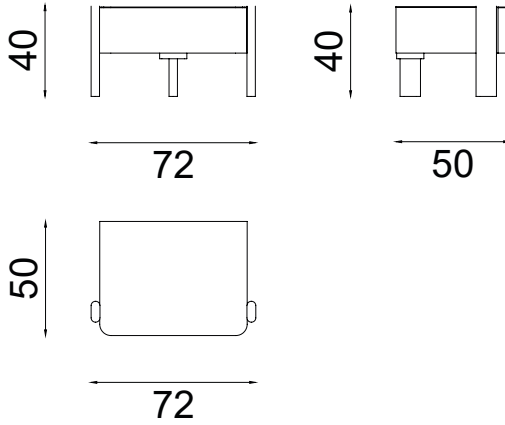

TV UNIT WITH SHELVES MODULE /
TV ÜNİTE RAFLI MODÜL

Width / Genislik	Height / Yükseklik	Depth / Derinlik	Weight / Kilogram	m ³
187 cm	180 cm	47 cm	161 Kg	0.52

COFFEE TABLE / ORTA SEHPA

Width / Genislik	Height / Yükseklik	Depth / Derinlik	Weight / Kilogram	m ³
128 cm	40 cm	83 cm	22 Kg	0.51

SIDE TABLE / YAN SEHPA

Width / Genislik	Height / Yükseklik	Depth / Derinlik	Weight / Kilogram	m ³
45 cm	52 cm	45 cm	9 Kg	0.2

BOOK SHELF/ KİTAPLIK

BOOK SHELF (RIGHT MODULE)

/ KİTAPLIK (SAĞ MODÜL)

Width / Genislik	Height / Yükseklik	Depth / Derinlik	Weight / Kilogram	m ³
173 cm	180 cm	60 cm	85 Kg	0.66

BOOK SHELF (LEFT MODULE) /
KITAPLIK (SOL MODÜL)

Width / Genislik	Height / Yükseklik	Depth / Derinlik	Weight / Kilogram	m ³
173 cm	180 cm	60 cm	85 Kg	0.66

BED / KARYOLA 160 cm

Width / Genislik	Height / Yükseklik	Depth / Derinlik	Weight / Kilogram	m ³
260 cm	100 cm	230 cm	130 kg	0.75

BED / KARYOLA 180 cm

Width / Genislik	Height / Yükseklik	Depth / Derinlik	Weight / Kilogram	m ³
280 cm	100 cm	230 cm	130 kg	0.75

**NIGHTSTAND /
KOMODIN**

Width / Genislik	Height / Yükseklik	Depth / Derinlik	Weight / Kilogram	m ³
72 cm	40 cm	50 cm	50 Kg	0.36