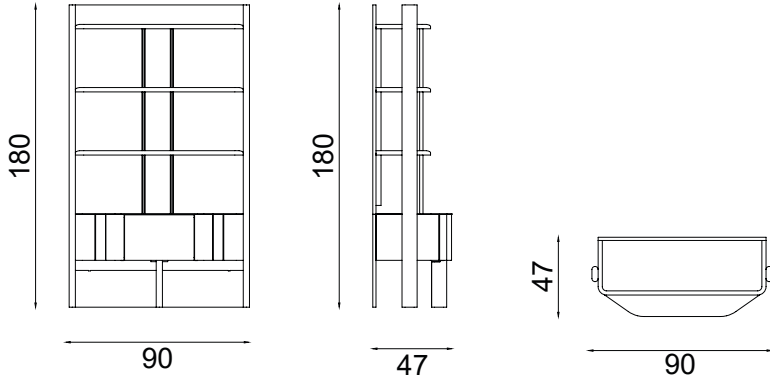

CONSOLE / KONSOL

Width / Genislik	Height / Yükseklik	Depth / Derinlik	Weight / Kilogram	m ³
233 cm	82 cm	50 cm	100 Kg	0.79

TABLE / MASA

Width / Genislik	Height / Yükseklik	Depth / Derinlik	Weight / Kilogram	m ³
220 cm	76 cm	100 cm	99 Kg	1,49

CHAIR / SANDALYE

Width / Genislik	Height / Yükseklik	Depth / Derinlik	Weight / Kilogram	m ³
56 cm	83 cm	62 cm	60 kg	2.1

TV UNIT / TV ÜNİTESİ

TV UNIT NARROW MODULE /
TV UNITE DAR MODÜL

Width / Genislik	Height / Yükseklik	Depth / Derinlik	Weight / Kilogram	m ³
90 cm	180 cm	47 cm	100 Kg	0.3

TV UNIT / TV ÜNİTESİ

Width / Genislik	Height / Yükseklik	Depth / Derinlik	Weight / Kilogram	m ³
180 cm	180 cm	47 cm	122 Kg	0.49

TV BOTTOM BLOCK /

TV ALT BLOK

Width / Genislik	Height / Yükseklik	Depth / Derinlik	Weight / Kilogram	m ³
187 cm	56 cm	47 cm	70 Kg	0.29

TV UNIT WITH SHELVES MODULE /
TV ÜNİTE RAFLI MODÜL

Width / Genislik	Height / Yükseklik	Depth / Derinlik	Weight / Kilogram	m ³
187 cm	180 cm	47 cm	161 Kg	0.52

COFFEE TABLE / ORTA SEHPA

Width / Genislik	Height / Yükseklik	Depth / Derinlik	Weight / Kilogram	m ³
128 cm	40 cm	83 cm	22 Kg	0.51