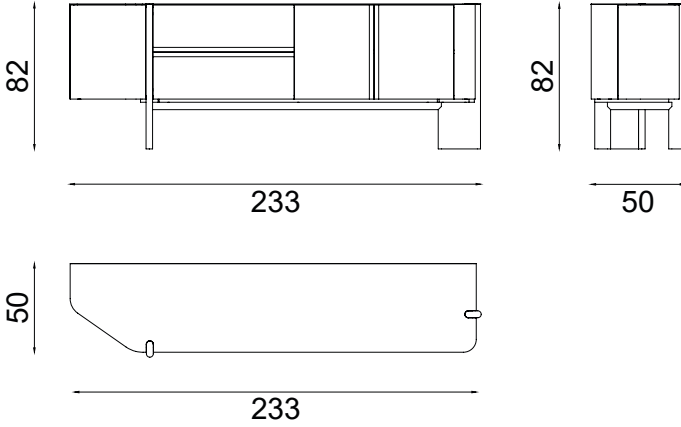

CONSOLE / KONSOL

Width / Genislik	Height / Yükseklik	Depth / Derinlik	Weight / Kilogram	m ³
233 cm	82 cm	50 cm	100 Kg	0.79

TABLE / MASA

Width / Genislik	Height / Yükseklik	Depth / Derinlik	Weight / Kilogram	m ³
220 cm	76 cm	100 cm	99 Kg	1,49

TV UNIT / TV ÜNİTESİ

Width / Genislik	Height / Yükseklik	Depth / Derinlik	Weight / Kilogram	m ³
180 cm	180 cm	47 cm	122 Kg	0.49

TV BOTTOM BLOCK /

TV ALT BLOK

Width / Genislik	Height / Yükseklik	Depth / Derinlik	Weight / Kilogram	m ³
187 cm	56 cm	47 cm	70 Kg	0.29

TV UNIT WITH SHELVES MODULE /
TV ÜNİTE RAFLI MODÜL

Width / Genislik	Height / Yükseklik	Depth / Derinlik	Weight / Kilogram	m ³
187 cm	180 cm	47 cm	161 Kg	0.52

COFFEE TABLE / ORTA SEHPA

Width / Genislik	Height / Yükseklik	Depth / Derinlik	Weight / Kilogram	m ³
128 cm	40 cm	83 cm	22 Kg	0.51

SIDE TABLE / YAN SEHPA

Width / Genislik	Height / Yükseklik	Depth / Derinlik	Weight / Kilogram	m ³
45 cm	52 cm	45 cm	9 Kg	0.2

BOOK SHELF/ KİTAPLIK

BOOK SHELF (RIGHT MODULE)

/ KİTAPLIK (SAĞ MODÜL)

Width / Genislik	Height / Yükseklik	Depth / Derinlik	Weight / Kilogram	m ³
173 cm	180 cm	60 cm	85 Kg	0.66