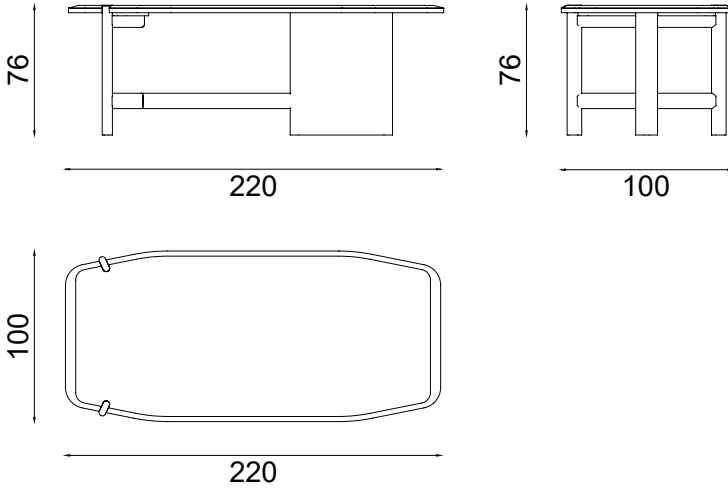

CONSOLE / KONSOL

Width / Genislik	Height / Yükseklik	Depth / Derinlik	Weight / Kilogram	m ³
233 cm	82 cm	50 cm	100 Kg	0.79

TABLE / MASA

Width / Genislik	Height / Yükseklik	Depth / Derinlik	Weight / Kilogram	m ³
220 cm	76 cm	100 cm	99 Kg	1,49

CHAIR / SANDALYE

Width / Genislik	Height / Yükseklik	Depth / Derinlik	Weight / Kilogram	m ³
56 cm	83 cm	62 cm	60 kg	2.1

TV UNIT / TV ÜNİTESİ

TV UNIT NARROW MODULE /
TV UNITE DAR MODÜL

Width / Genislik	Height / Yükseklik	Depth / Derinlik	Weight / Kilogram	m ³
90 cm	180 cm	47 cm	100 Kg	0.3

TV UNIT / TV ÜNİTESİ

Width / Genislik	Height / Yükseklik	Depth / Derinlik	Weight / Kilogram	m ³
180 cm	180 cm	47 cm	122 Kg	0.49

TV BOTTOM BLOCK /

TV ALT BLOK

Width / Genislik	Height / Yükseklik	Depth / Derinlik	Weight / Kilogram	m ³
187 cm	56 cm	47 cm	70 Kg	0.29

TV UNIT WITH SHELVES MODULE /
TV ÜNİTE RAFLI MODÜL

Width / Genislik	Height / Yükseklik	Depth / Derinlik	Weight / Kilogram	m ³
187 cm	180 cm	47 cm	161 Kg	0.52

COFFEE TABLE / ORTA SEHPA

Width / Genislik	Height / Yükseklik	Depth / Derinlik	Weight / Kilogram	m ³
128 cm	40 cm	83 cm	22 Kg	0.51