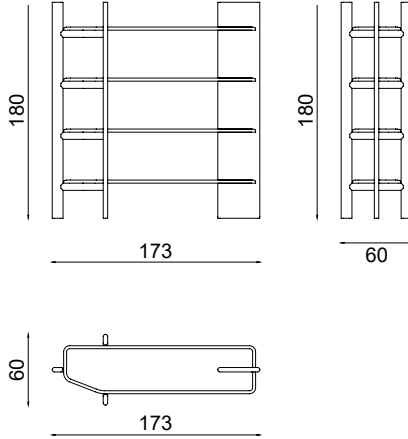

TV UNIT / TV ÜNİTESİ

Width / Genislik	Height / Yükseklik	Depth / Derinlik	Weight / Kilogram	m ³
180 cm	180 cm	47 cm	122 Kg	0.49

TV BOTTOM BLOCK /

TV ALT BLOK

Width / Genislik	Height / Yükseklik	Depth / Derinlik	Weight / Kilogram	m ³
187 cm	56 cm	47 cm	70 Kg	0.29

TV UNIT WITH SHELVES MODULE /
TV ÜNİTE RAFLI MODÜL

Width / Genislik	Height / Yükseklik	Depth / Derinlik	Weight / Kilogram	m ³
187 cm	180 cm	47 cm	161 Kg	0.52

COFFEE TABLE / ORTA SEHPA

Width / Genislik	Height / Yükseklik	Depth / Derinlik	Weight / Kilogram	m ³
128 cm	40 cm	83 cm	22 Kg	0.51

SIDE TABLE / YAN SEHPA

Width / Genislik	Height / Yükseklik	Depth / Derinlik	Weight / Kilogram	m ³
45 cm	52 cm	45 cm	9 Kg	0.2

BOOK SHELF/ KİTAPLIK

BOOK SHELF (RIGHT MODULE)

/ KİTAPLIK (SAĞ MODÜL)

Width / Genislik	Height / Yükseklik	Depth / Derinlik	Weight / Kilogram	m ³
173 cm	180 cm	60 cm	85 Kg	0.66

BOOK SHELF (LEFT MODULE) /
KITAPLIK (SOL MODÜL)

Width / Genislik	Height / Yükseklik	Depth / Derinlik	Weight / Kilogram	m ³
173 cm	180 cm	60 cm	85 Kg	0.66

BED / KARYOLA 160 cm

Width / Genislik	Height / Yükseklik	Depth / Derinlik	Weight / Kilogram	m ³
260 cm	100 cm	230 cm	130 kg	0.75