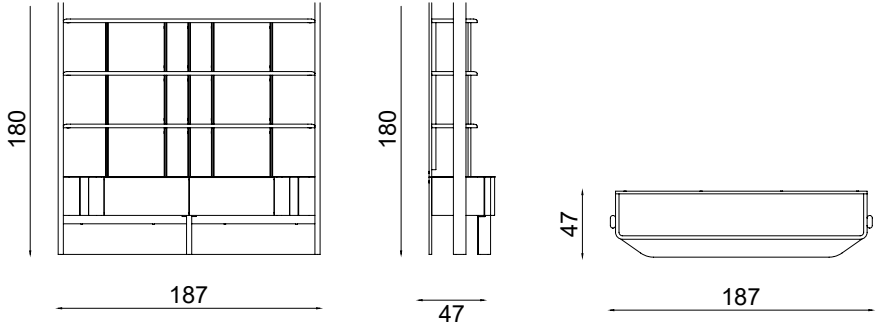

CONSOLE / KONSOL

Width / Genislik	Height / Yükseklik	Depth / Derinlik	Weight / Kilogram	m ³
233 cm	82 cm	50 cm	100 Kg	0.79

TABLE / MASA

Width / Genislik	Height / Yükseklik	Depth / Derinlik	Weight / Kilogram	m ³
220 cm	76 cm	100 cm	99 Kg	1,49

TV UNIT / TV ÜNİTESİ

Width / Genislik	Height / Yükseklik	Depth / Derinlik	Weight / Kilogram	m ³
180 cm	180 cm	47 cm	122 Kg	0.49

TV BOTTOM BLOCK /

TV ALT BLOK

Width / Genislik	Height / Yükseklik	Depth / Derinlik	Weight / Kilogram	m ³
187 cm	56 cm	47 cm	70 Kg	0.29

TV UNIT WITH SHELVES MODULE /
TV ÜNİTE RAFLI MODÜL

Width / Genislik	Height / Yükseklik	Depth / Derinlik	Weight / Kilogram	m ³
187 cm	180 cm	47 cm	161 Kg	0.52

COFFEE TABLE / ORTA SEHPA

Width / Genislik	Height / Yükseklik	Depth / Derinlik	Weight / Kilogram	m ³
128 cm	40 cm	83 cm	22 Kg	0.51

SIDE TABLE / YAN SEHPA

Width / Genislik	Height / Yükseklik	Depth / Derinlik	Weight / Kilogram	m ³
45 cm	52 cm	45 cm	9 Kg	0.2

BOOK SHELF/ KİTAPLIK

BOOK SHELF (RIGHT MODULE)

/ KİTAPLIK (SAĞ MODÜL)

Width / Genislik	Height / Yükseklik	Depth / Derinlik	Weight / Kilogram	m ³
173 cm	180 cm	60 cm	85 Kg	0.66