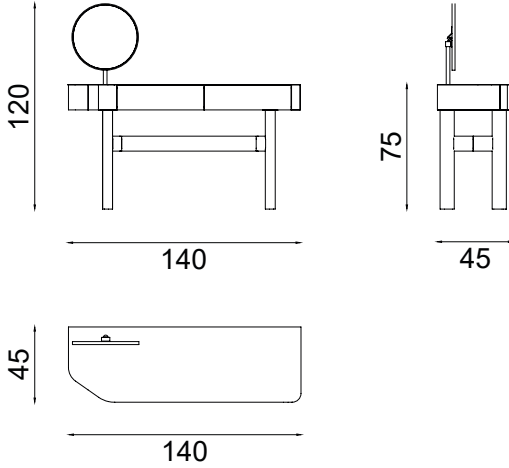

SIDE TABLE / YAN SEHPA

Width / Genislik	Height / Yükseklik	Depth / Derinlik	Weight / Kilogram	m ³
45 cm	52 cm	45 cm	9 Kg	0.2

BOOK SHELF/ KİTAPLIK

BOOK SHELF (RIGHT MODULE)

/ KİTAPLIK (SAĞ MODÜL)

Width / Genislik	Height / Yükseklik	Depth / Derinlik	Weight / Kilogram	m ³
173 cm	180 cm	60 cm	85 Kg	0.66

BOOK SHELF (LEFT MODULE) /
KITAPLIK (SOL MODÜL)

Width / Genislik	Height / Yükseklik	Depth / Derinlik	Weight / Kilogram	m ³
173 cm	180 cm	60 cm	85 Kg	0.66

BED / KARYOLA 160 cm

Width / Genislik	Height / Yükseklik	Depth / Derinlik	Weight / Kilogram	m ³
260 cm	100 cm	230 cm	130 kg	0.75

BED / KARYOLA 180 cm

Width / Genislik	Height / Yükseklik	Depth / Derinlik	Weight / Kilogram	m ³
280 cm	100 cm	230 cm	130 kg	0.75

**NIGHTSTAND /
KOMODIN**

Width / Genislik	Height / Yükseklik	Depth / Derinlik	Weight / Kilogram	m ³
72 cm	40 cm	50 cm	50 Kg	0.36

CHEST OF DRAWERS /
ÇAMASIRLIK

Width / Genislik	Height / Yükseklik	Depth / Derinlik	Weight / Kilogram	m ³
73 cm	100 cm	45 cm	56 Kg	0.44

**CHIFFONIER /
SIFONYER**

Width / Genislik	Height / Yükseklik	Depth / Derinlik	Weight / Kilogram	m ³
140 cm	120 cm	45 cm	47 Kg	0.38