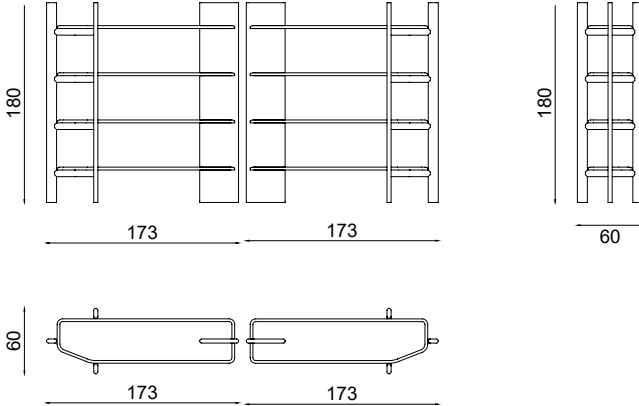

CONSOLE / KONSOL

Width / Genislik	Height / Yükseklik	Depth / Derinlik	Weight / Kilogram	m ³
233 cm	82 cm	50 cm	100 Kg	0.79

TABLE / MASA

Width / Genislik	Height / Yükseklik	Depth / Derinlik	Weight / Kilogram	m ³
220 cm	76 cm	100 cm	99 Kg	1,49

TV UNIT / TV ÜNİTESİ

Width / Genislik	Height / Yükseklik	Depth / Derinlik	Weight / Kilogram	m ³
180 cm	180 cm	47 cm	122 Kg	0.49

TV BOTTOM BLOCK /

TV ALT BLOK

Width / Genislik	Height / Yükseklik	Depth / Derinlik	Weight / Kilogram	m ³
187 cm	56 cm	47 cm	70 Kg	0.29

TV UNIT WITH SHELVES MODULE /
TV ÜNİTE RAFLI MODÜL

Width / Genislik	Height / Yükseklik	Depth / Derinlik	Weight / Kilogram	m ³
187 cm	180 cm	47 cm	161 Kg	0.52

COFFEE TABLE / ORTA SEHPA

Width / Genislik	Height / Yükseklik	Depth / Derinlik	Weight / Kilogram	m ³
128 cm	40 cm	83 cm	22 Kg	0.51

SIDE TABLE / YAN SEHPA

Width / Genislik	Height / Yükseklik	Depth / Derinlik	Weight / Kilogram	m ³
45 cm	52 cm	45 cm	9 Kg	0.2

BOOK SHELF/ KİTAPLIK

BOOK SHELF (RIGHT MODULE)

/ KİTAPLIK (SAĞ MODÜL)

Width / Genislik	Height / Yükseklik	Depth / Derinlik	Weight / Kilogram	m ³
173 cm	180 cm	60 cm	85 Kg	0.66