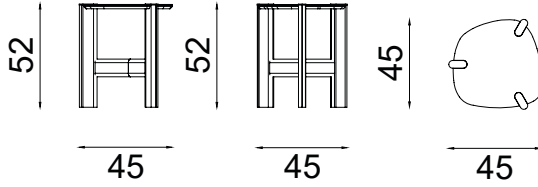

CONSOLE / KONSOL

Width / Genislik	Height / Yükseklik	Depth / Derinlik	Weight / Kilogram	m ³
233 cm	82 cm	50 cm	100 Kg	0.79

TABLE / MASA

Width / Genislik	Height / Yükseklik	Depth / Derinlik	Weight / Kilogram	m ³
220 cm	76 cm	100 cm	99 Kg	1,49

TV UNIT / TV ÜNİTESİ

Width / Genislik	Height / Yükseklik	Depth / Derinlik	Weight / Kilogram	m ³
180 cm	180 cm	47 cm	122 Kg	0.49

TV BOTTOM BLOCK /

TV ALT BLOK

Width / Genislik	Height / Yükseklik	Depth / Derinlik	Weight / Kilogram	m ³
187 cm	56 cm	47 cm	70 Kg	0.29

TV UNIT WITH SHELVES MODULE /
TV ÜNİTE RAFLI MODÜL

Width / Genislik	Height / Yükseklik	Depth / Derinlik	Weight / Kilogram	m ³
187 cm	180 cm	47 cm	161 Kg	0.52

COFFEE TABLE / ORTA SEHPA

Width / Genislik	Height / Yükseklik	Depth / Derinlik	Weight / Kilogram	m ³
128 cm	40 cm	83 cm	22 Kg	0.51

SIDE TABLE / YAN SEHPA

Width / Genislik	Height / Yükseklik	Depth / Derinlik	Weight / Kilogram	m ³
45 cm	52 cm	45 cm	9 Kg	0.2

BOOK SHELF/ KİTAPLIK

BOOK SHELF (RIGHT MODULE)

/ KİTAPLIK (SAĞ MODÜL)

Width / Genislik	Height / Yükseklik	Depth / Derinlik	Weight / Kilogram	m ³
173 cm	180 cm	60 cm	85 Kg	0.66